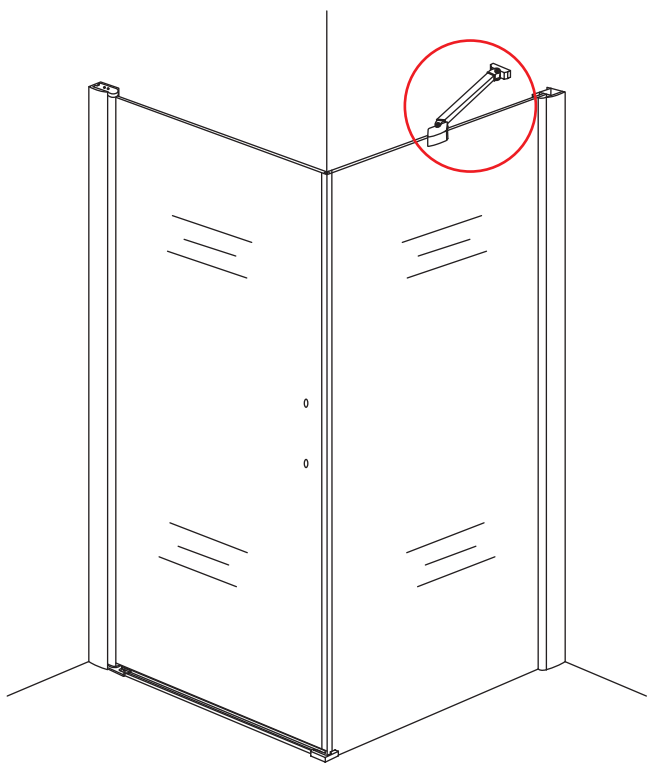

INSTALLATIE VOORSCHRIFT

Swingdeur met vaste wand met NANO behandeld glas
20.3841 links OF rechts-scharnierend.

1000x1000x2000mm

(980-1000) x (980-1000) x 2000mm

Zonder NANO

NANO

NANO garantie: 2 jaar bij normaal gebruik

3

Deur links scharnierend

Deur rechts scharnierend

Verwijder de zwarte hoekbeschermers pas als de cabine helemaal is geïnstalleerd!

5

X1
 $\Phi 6 \times 30$

 $\Phi 6 \text{mm}$

X1
 4x30