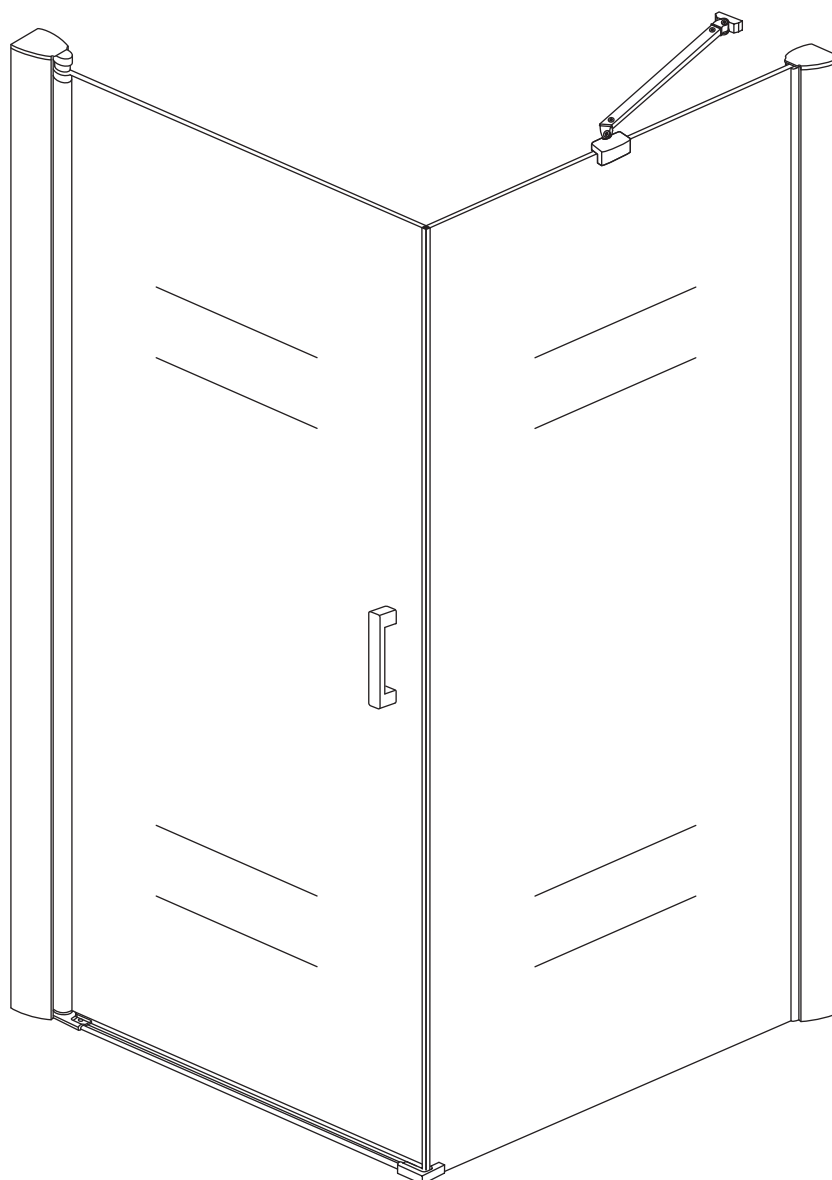

INSTALLATIE VOORSCHRIFT

Swingdeur met vaste wand met NANO behandeld glas
20.3841 links OF rechts-scharnierend.

1000x1000x2000mm

(980-1000) x (980-1000) x 2000mm

Zonder NANO

NANO

NANO garantie: 2 jaar bij normaal gebruik