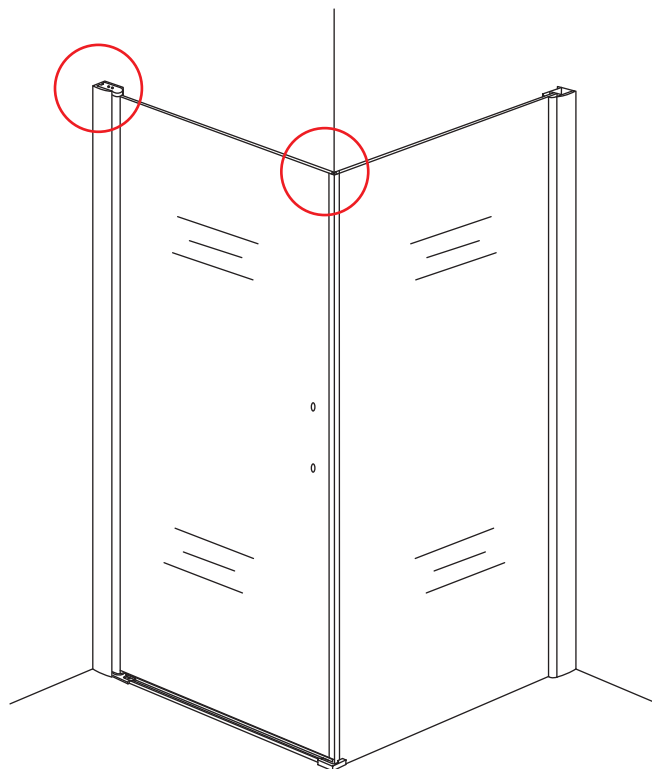

INSTALLATIE VOORSCHRIFT

Swingdeur met vaste wand met NANO behandeld glas
20.3841 links OF rechts-scharnierend.

1000x1000x2000mm

(980-1000) x (980-1000) x 2000mm

Zonder NANO

NANO

NANO garantie: 2 jaar bij normaal gebruik

3

Deur links scharnierend

Deur rechts scharnierend

Verwijder de zwarte hoekbeschermers pas als de cabine helemaal is geïnstalleerd!

5

X1
 $\Phi 6 \times 30$

 $\Phi 6 \text{mm}$

X1
 4x30