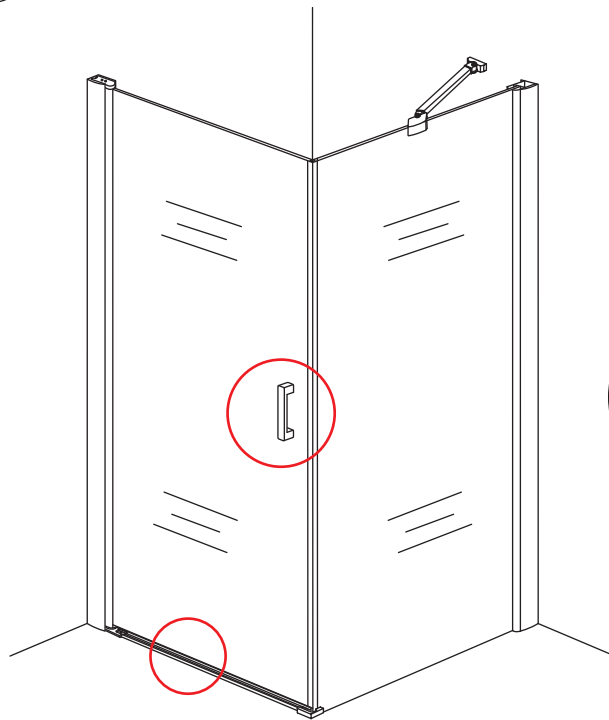

INSTALLATIE VOORSCHRIFT

Swingdeur met vaste wand met NANO behandeld glas
20.3841 links OF rechts-scharnierend.

1000x1000x2000mm

(980-1000) x (980-1000) x 2000mm

Zonder NANO

NANO

NANO garantie: 2 jaar bij normaal gebruik

3

Deur links scharnierend

Deur rechts scharnierend

Verwijder de zwarte hoekbeschermers pas als de cabine helemaal is geïnstalleerd!

5

X1
 $\Phi 6 \times 30$

 $\Phi 6 \text{mm}$

X1
 4x30