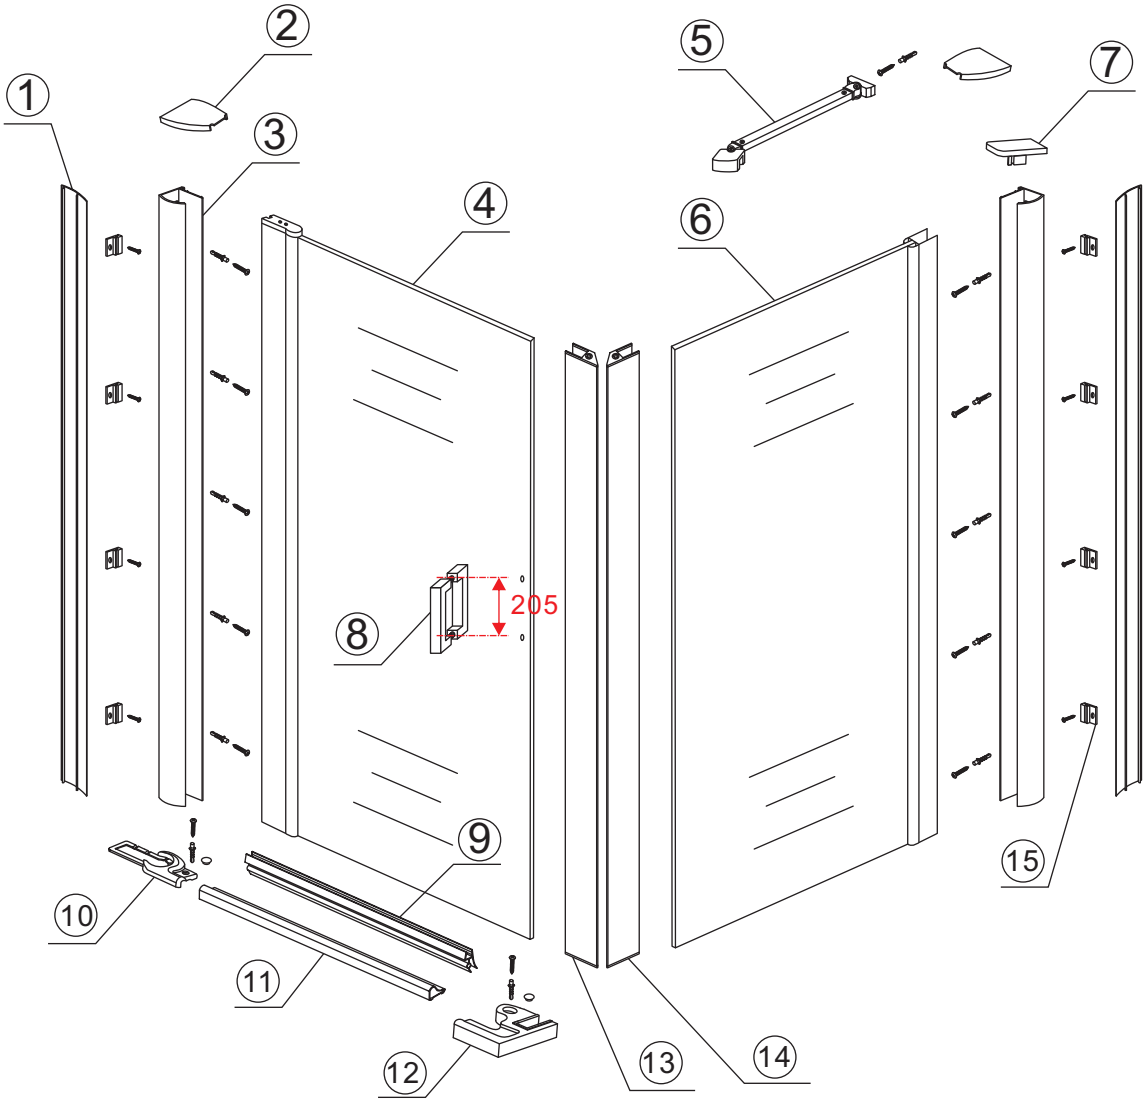

X1

① X2	② X2	③ X2	④ X1	⑤ X1	⑥ X1	⑦ X1
⑧ X1	⑨ X1	⑩ X1	⑪ X1	⑫ X1	⑬ X1	⑭ X1
⑮ X8	X21	X13