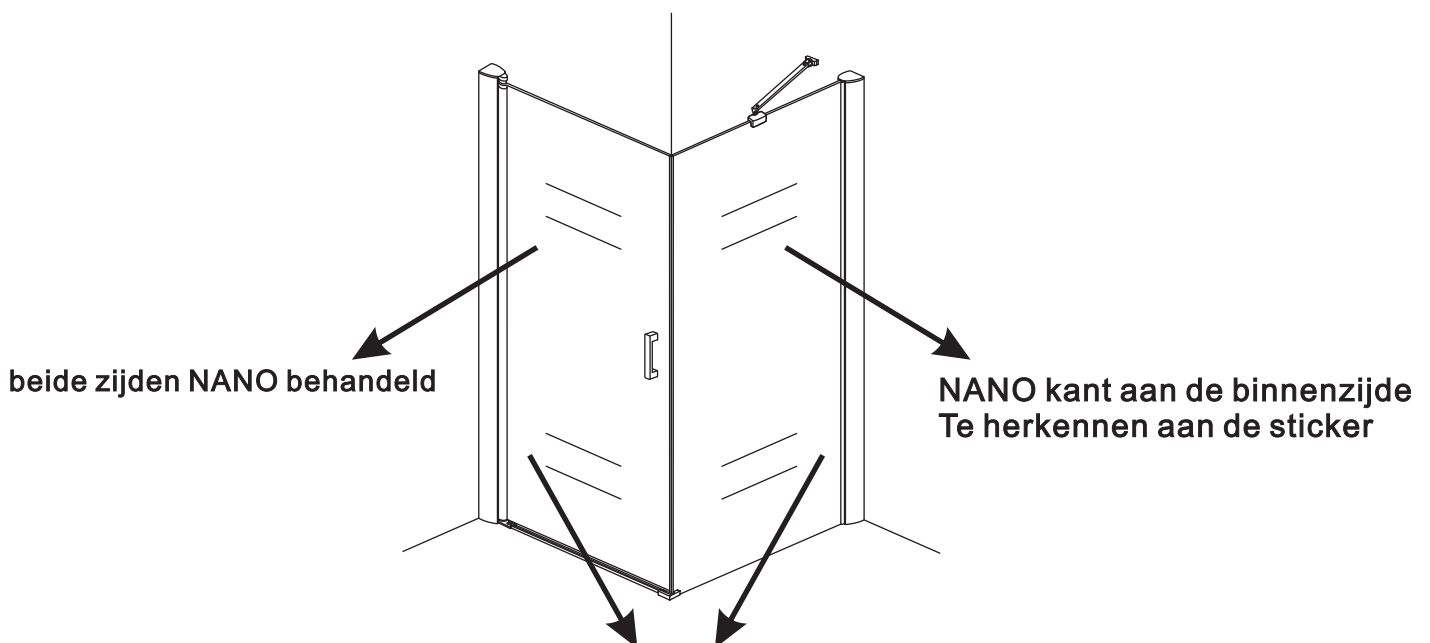

INSTALLATIE VOORSCHRIFT

Swingdeur met vaste wand met NANO behandeld glas
20.3841 links OF rechts-scharnierend.

1000x1000x2000mm

(980-1000) x (980-1000) x 2000mm

Zonder NANO

NANO

NANO garantie: 2 jaar bij normaal gebruik

LET OP: gebruik geen grove scherpe voorwerpen, zoals schuursponsjes of staalwol om het glas schoon te maken.

1

X1

- | | | | | | | |
|------|------|------|------|------|------|------|
| ① X2 | ② X2 | ③ X2 | ④ X1 | ⑤ X1 | ⑥ X1 | ⑦ X1 |
| ⑧ X1 | ⑨ X1 | ⑩ X1 | ⑪ X1 | ⑫ X1 | ⑬ X1 | ⑭ X1 |
| ⑮ X8 | X21 | X13 | | | | |