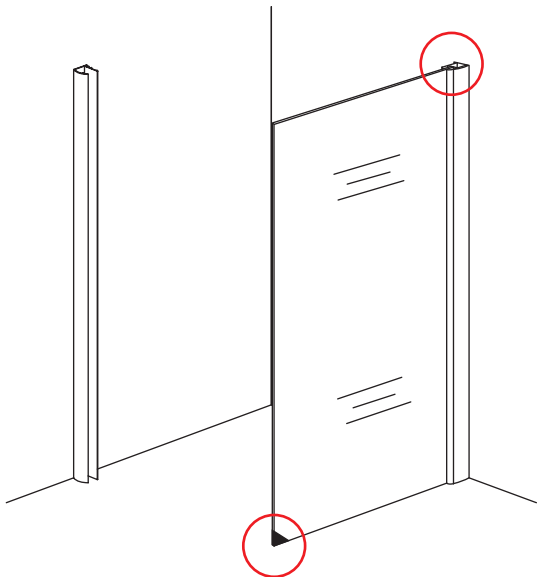

INSTALLATIE VOORSCHRIFT

Swingdeur met vaste wand met NANO behandeld glas
20.3841 links OF rechts-scharnierend.

1000x1000x2000mm

(980-1000) x (980-1000) x 2000mm

Zonder NANO

NANO

NANO garantie: 2 jaar bij normaal gebruik

LET OP: gebruik geen grove scherpe voorwerpen, zoals schuursponsjes of staalwol om het glas schoon te maken.

1

X1

- | | | | | | | |
|------|------|------|------|------|------|------|
| ① X2 | ② X2 | ③ X2 | ④ X1 | ⑤ X1 | ⑥ X1 | ⑦ X1 |
| ⑧ X1 | ⑨ X1 | ⑩ X1 | ⑪ X1 | ⑫ X1 | ⑬ X1 | ⑭ X1 |
| ⑮ X8 | X21 | X13 | | | | |

3

Deur links scharnierend

Deur rechts scharnierend

Verwijder de zwarte hoekbeschermers pas als de cabine helemaal is geïnstalleerd!

5

X1
 $\Phi 6 \times 30$

 $\Phi 6 \text{mm}$

X1
 4x30