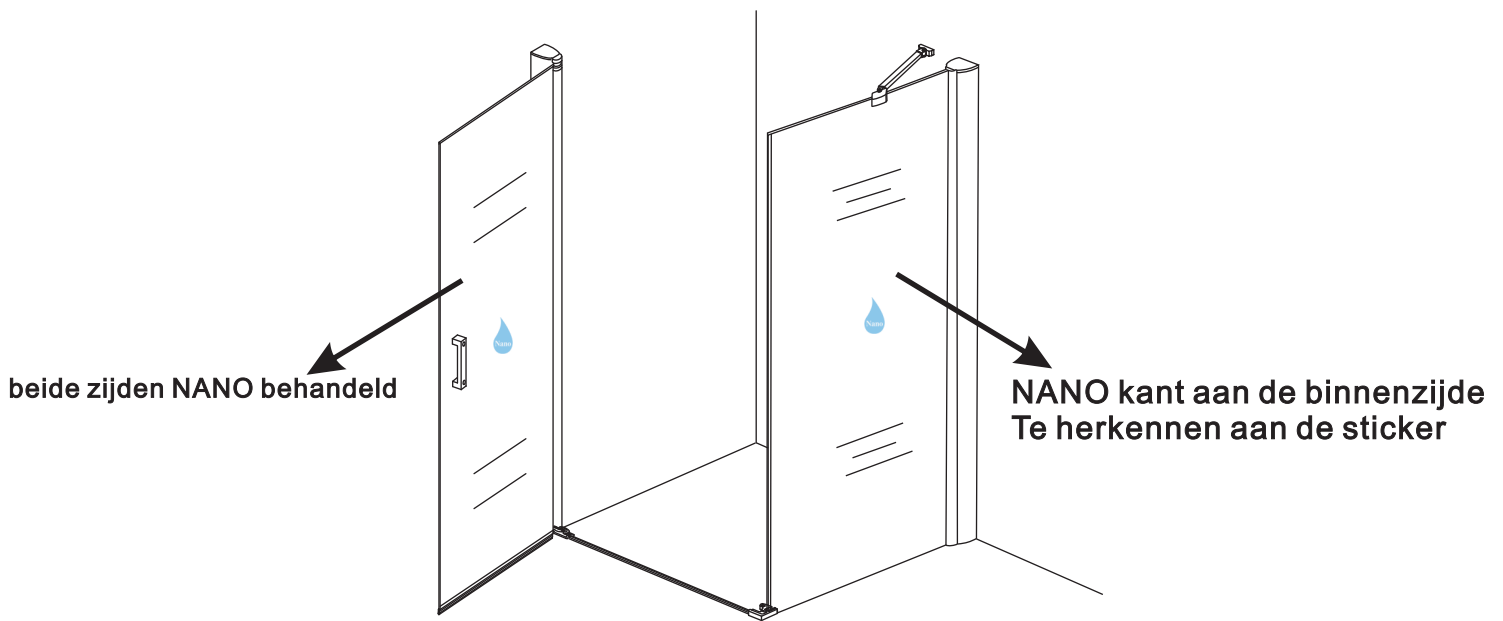

INSTALLATIE VOORSCHRIFT

Swingdeur met vaste wand met NANO behandeld glas
20.3841 links OF rechts-scharnierend.

1000x1000x2000mm

(980-1000) x (980-1000) x 2000mm

Zonder NANO

NANO

NANO garantie: 2 jaar bij normaal gebruik

LET OP: gebruik geen grove scherpe voorwerpen, zoals schuursponsjes of staalwol om het glas schoon te maken.

1

X1

- | | | | | | | |
|------|------|------|------|------|------|------|
| ① X2 | ② X2 | ③ X2 | ④ X1 | ⑤ X1 | ⑥ X1 | ⑦ X1 |
| ⑧ X1 | ⑨ X1 | ⑩ X1 | ⑪ X1 | ⑫ X1 | ⑬ X1 | ⑭ X1 |
| ⑮ X8 | X21 | X13 | | | | |