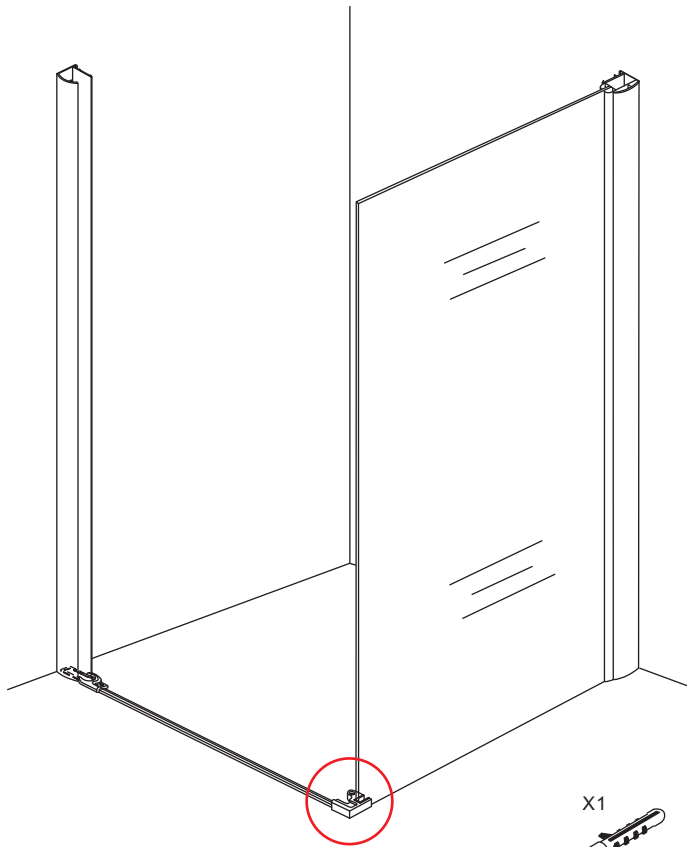

INSTALLATIE VOORSCHRIFT

Swingdeur met vaste wand met NANO behandeld glas
20.3841 links OF rechts-scharnierend.

1000x1000x2000mm

(980-1000) x (980-1000) x 2000mm

Zonder NANO

NANO

NANO garantie: 2 jaar bij normaal gebruik

3

Deur links scharnierend

Deur rechts scharnierend

Verwijder de zwarte hoekbeschermers pas als de cabine helemaal is geïnstalleerd!

5

X1
 $\Phi 6 \times 30$

 $\Phi 6 \text{mm}$

X1
 4x30