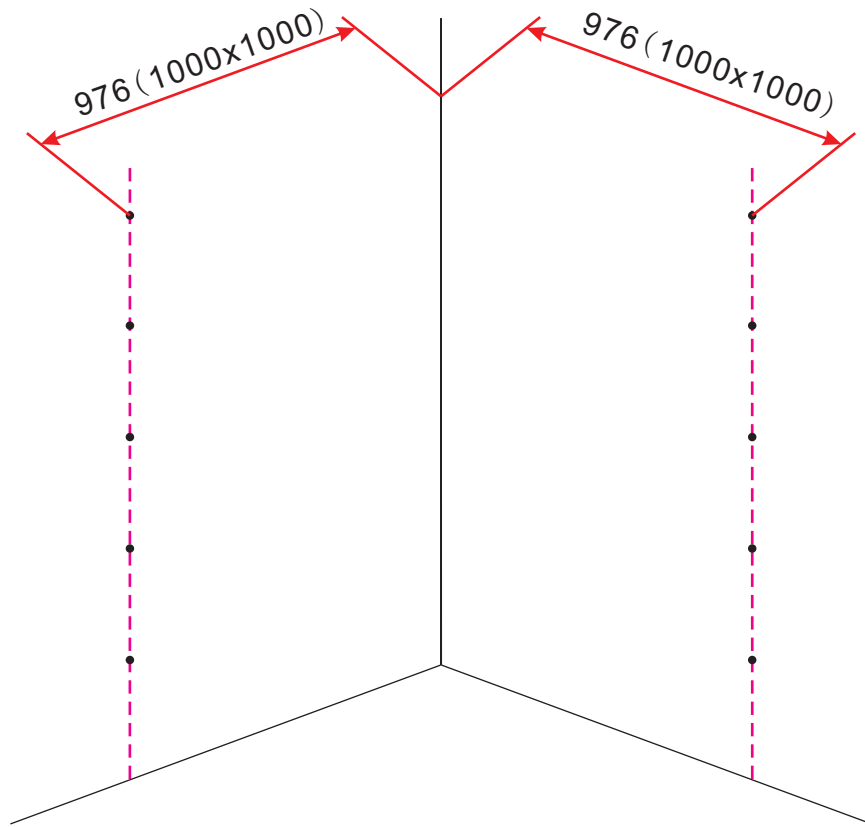

INSTALLATIE VOORSCHRIFT

Swingdeur met vaste wand met NANO behandeld glas
20.3841 links OF rechts-scharnierend.

1000x1000x2000mm

(980-1000) x (980-1000) x 2000mm

Zonder NANO

NANO

NANO garantie: 2 jaar bij normaal gebruik

LET OP: gebruik geen grove scherpe voorwerpen, zoals schuursponsjes of staalwol om het glas schoon te maken.

1

X1

- | | | | | | | |
|------|------|------|------|------|------|------|
| ① X2 | ② X2 | ③ X2 | ④ X1 | ⑤ X1 | ⑥ X1 | ⑦ X1 |
| ⑧ X1 | ⑨ X1 | ⑩ X1 | ⑪ X1 | ⑫ X1 | ⑬ X1 | ⑭ X1 |
| ⑮ X8 | X21 | X13 | | | | |

3

Deur links scharnierend

Deur rechts scharnierend

Verwijder de zwarte hoekbeschermers pas als de cabine helemaal is geïnstalleerd!

5

X1
 $\Phi 6 \times 30$

 $\Phi 6 \text{mm}$

X1
 4x30