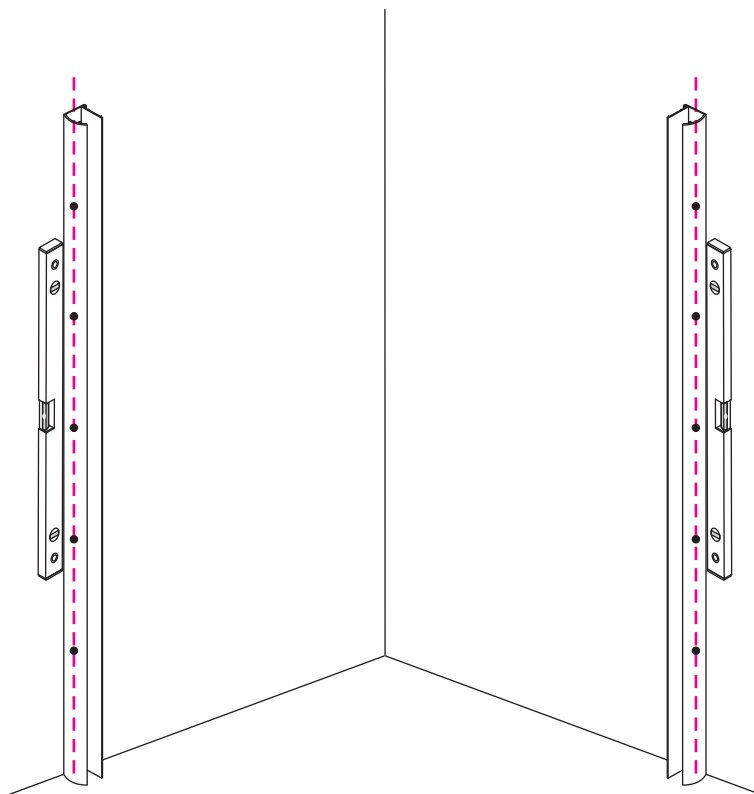

INSTALLATIE VOORSCHRIFT

Swingdeur met vaste wand met NANO behandeld glas
20.3841 links OF rechts-scharnierend.

1000x1000x2000mm

(980-1000) x (980-1000) x 2000mm

Zonder NANO

NANO

NANO garantie: 2 jaar bij normaal gebruik

LET OP: gebruik geen grove scherpe voorwerpen, zoals schuursponsjes of staalwol om het glas schoon te maken.

1

X1

- | | | | | | | |
|------|------|------|------|------|------|------|
| ① X2 | ② X2 | ③ X2 | ④ X1 | ⑤ X1 | ⑥ X1 | ⑦ X1 |
| ⑧ X1 | ⑨ X1 | ⑩ X1 | ⑪ X1 | ⑫ X1 | ⑬ X1 | ⑭ X1 |
| ⑮ X8 | X21 | X13 | | | | |

3

Deur links scharnierend

Deur rechts scharnierend

Verwijder de zwarte hoekbeschermers pas als de cabine helemaal is geïnstalleerd!

5

X1
 $\Phi 6 \times 30$

 $\Phi 6 \text{mm}$

X1
 4x30