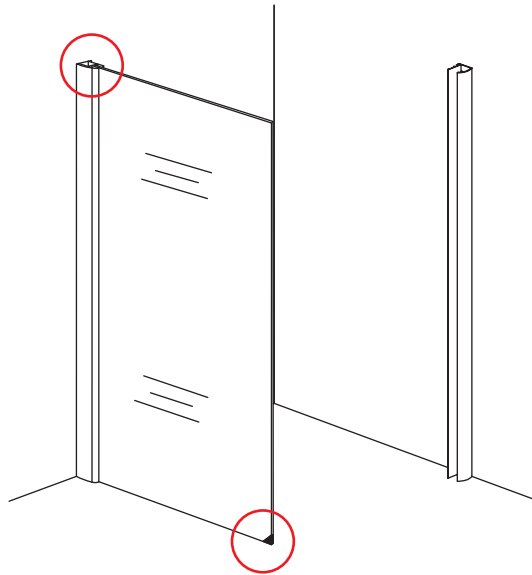

INSTALLATIE VOORSCHRIFT

Swingdeur met vaste wand met NANO behandeld glas
20.3841 links OF rechts-scharnierend.

1000x1000x2000mm

(980-1000) x (980-1000) x 2000mm

Zonder NANO

NANO

NANO garantie: 2 jaar bij normaal gebruik

LET OP: gebruik geen grove scherpe voorwerpen, zoals schuursponsjes of staalwol om het glas schoon te maken.

1

X1

- | | | | | | | |
|------|------|------|------|------|------|------|
| ① X2 | ② X2 | ③ X2 | ④ X1 | ⑤ X1 | ⑥ X1 | ⑦ X1 |
| ⑧ X1 | ⑨ X1 | ⑩ X1 | ⑪ X1 | ⑫ X1 | ⑬ X1 | ⑭ X1 |
| ⑮ X8 | X21 | X13 | | | | |

3

Deur links scharnierend

Deur rechts scharnierend

Verwijder de zwarte hoekbeschermers pas als de cabine helemaal is geïnstalleerd!

5

X1
 $\Phi 6 \times 30$

 $\Phi 6 \text{mm}$

X1
 4x30