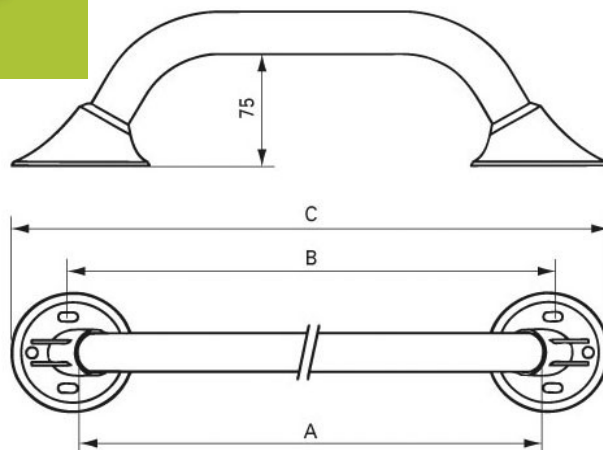

WANDBEUGEL

Lengte	A	B	C
LI2611.030	300	317	405
LI2611.040	400	417	505
LI2611.050	500	517	605
LI2611.060	600	617	705
LI2611.070	700	717	805
LI2611.080	800	817	905
LI2611.090	900	917	1005
LI2611.100	1000	1017	1105
LI2611.120	1200	1217	1305
LI2611.140	1400	1417	1505

Met onze Ergogrip zijn vele toepassingen denkbaar : naast het toilet, bij het bad, in de douche, in de hal of bijvoorbeeld aan de binnenzijde van de badkamerdeur, zodat deze gemakkelijker dicht te trekken is.

De wandbeugel is verkrijgbaar in een lengte van 30 cm t/m 140 cm. Grotere wandbeugels krijgen een extra muurflens ter versteviging.

Bevestigingsset leverbaar (LI2807.000)

Kleur :

wit

Afmetingen :

SKU 217099 : 300 mm

SKU 217103 : 500 mm

SKU 217104 : 800 mm

Referentie :

SKU 217099 – ref. 2611.030

SKU 217103 – ref. 2611.050

SKU 217104 – ref. 2611.080