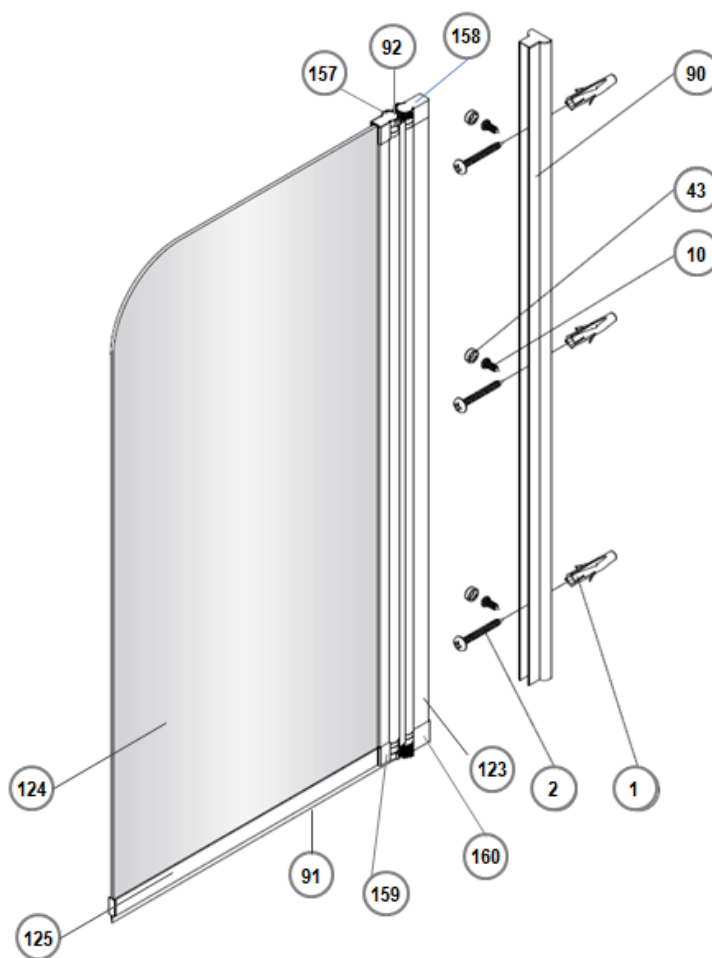

## SKU 224120

PANNELLO – BATH SCREEN - 80X140 – 1 PANEL

PANNELLO – BADWAND - 80X140 - 1-DELIG

PANNELLO – PAROI DE BAIN - 80X140 - 1 VOLET

PANNELLO – BADEWANNENFALTWAND - 80X140 - 1-TEILIG

No.	Description (English)	Description (Dutch)	Description (French)	Spare part SKU
1	Ø6mm Plug	Ø6mm plug	Bouchon Ø6mm	224390
2	Self-tapping screw ST4x40	Schroef ST4x40	Vis ST4x40	
10	Self-tapping screw ST3.5x10	Schroef ST3.5x10	Vis ST3,5x10	224435
43	Plastic cover	Plastic kappen	Couvercle en plastique	224406
90	Wall profile	Muurprofiel	Profil mural	224428
91	Bottom seal	Bodem dichting	Joint du dessous	224430
92	Hinge Vertical Seal	Sharnier verticale dichting	Joint vertical de charnière	224429
123	Hinge	Sharnier	Charnière	224446
124	Glass	Glas	Verre	
125	Bottom Frame	Bodem montuur	Cadre du dessous	
157	Top hinge	Sharnier bovenste	Charnière du haut	224448
158	Top hinge	Sharnier bovenste	Charnière du haut	224449
159	Bottom hinge	Sharnier onderste	Charnière du bas	224450
160	Bottom hinge	Sharnier onderste	Charnière du bas	224451