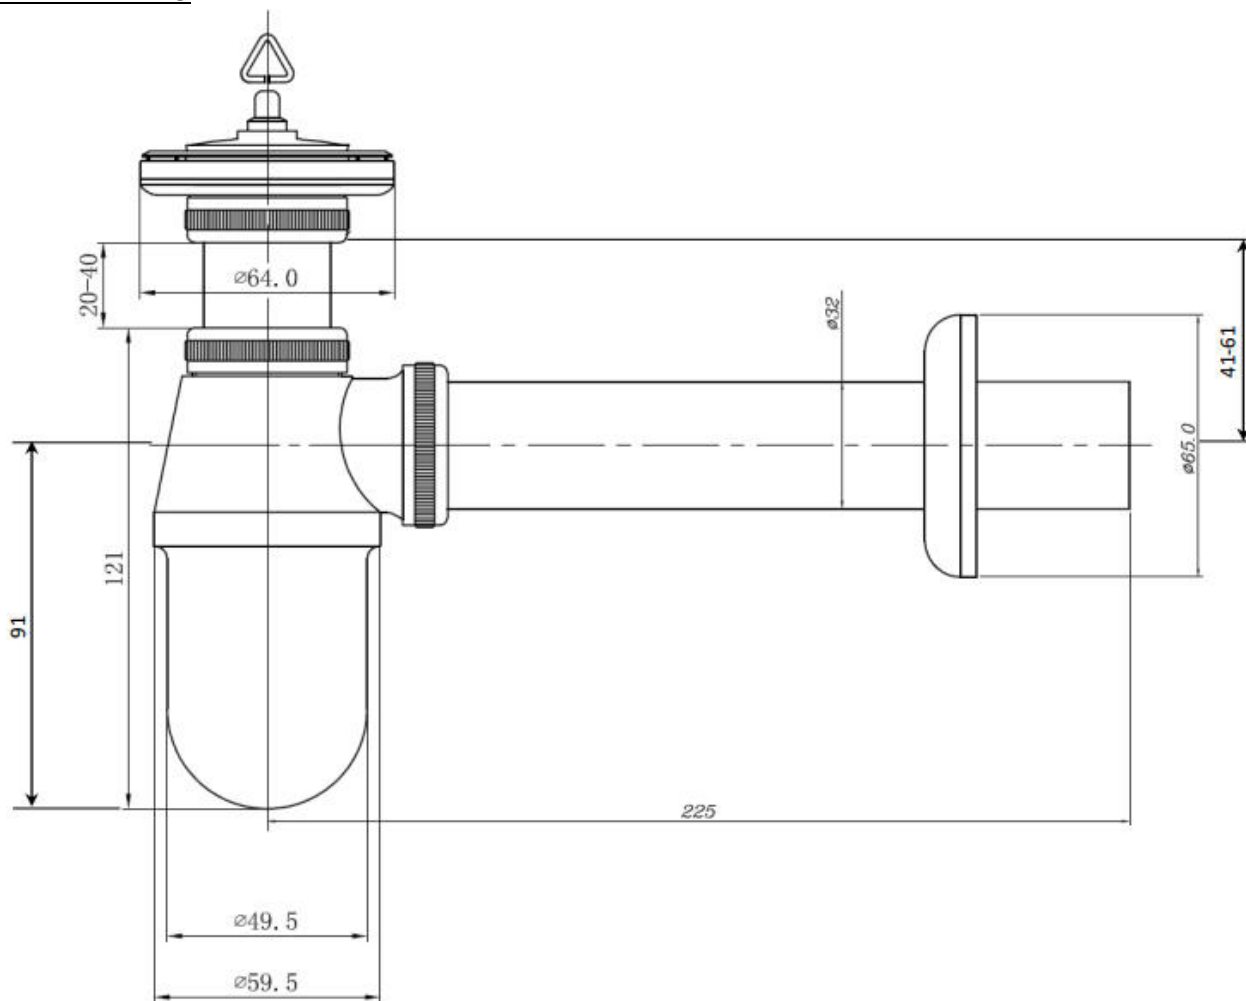

FLESHEVEL ROND MESSING VERCHROOMD

SKU 134027

AFBEELDING

MAATTEKENING

FLESHEVEL ROND MESSING VERCHROOMD

SKU 134027

Materiaal

messing

Afwerking

chrom

Kenmerken

- Fleshevel rond messing verchromd
- Met afvoerbuis 250 mm en afdekrozet
- Met afvoerplug en rubber stop
- 5/4"
- 32 mm \emptyset utigang met rozette