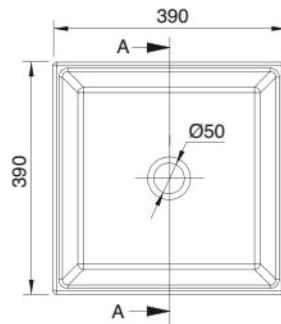

TEOREMA 40

Art. 8031-40 - 39 x 39 Cm - 10 Kg - 8 L.

Lavabo da appoggio

Lay-on washbasin

Lavabo à poser

Aufsatzwaschbecken

Lavabo de apoço

Раковина умывальника накладная

TOPS

NEW LINE:

Art. 520 - Art. 521 - Art. 522

Tolleranza dimensioni $\pm 5\%$
Dimension tolerance $\pm 5\%$