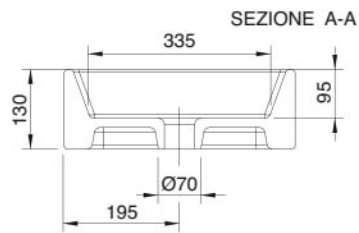

TEOREMA 40

Art. 8031-40 - 39 x 39 Cm - 10 Kg - 8 L.

Lavabo da appoggio

Lay-on washbasin

Lavabo à poser

Aufsatzwaschbecken

Lavabo de apoço

Раковина умывальника накладная

TOPS

NEW LINE:

Art. 520 - Art. 521 - Art. 522

Tolleranza dimensioni $\pm 5\%$
Dimension tolerance $\pm 5\%$