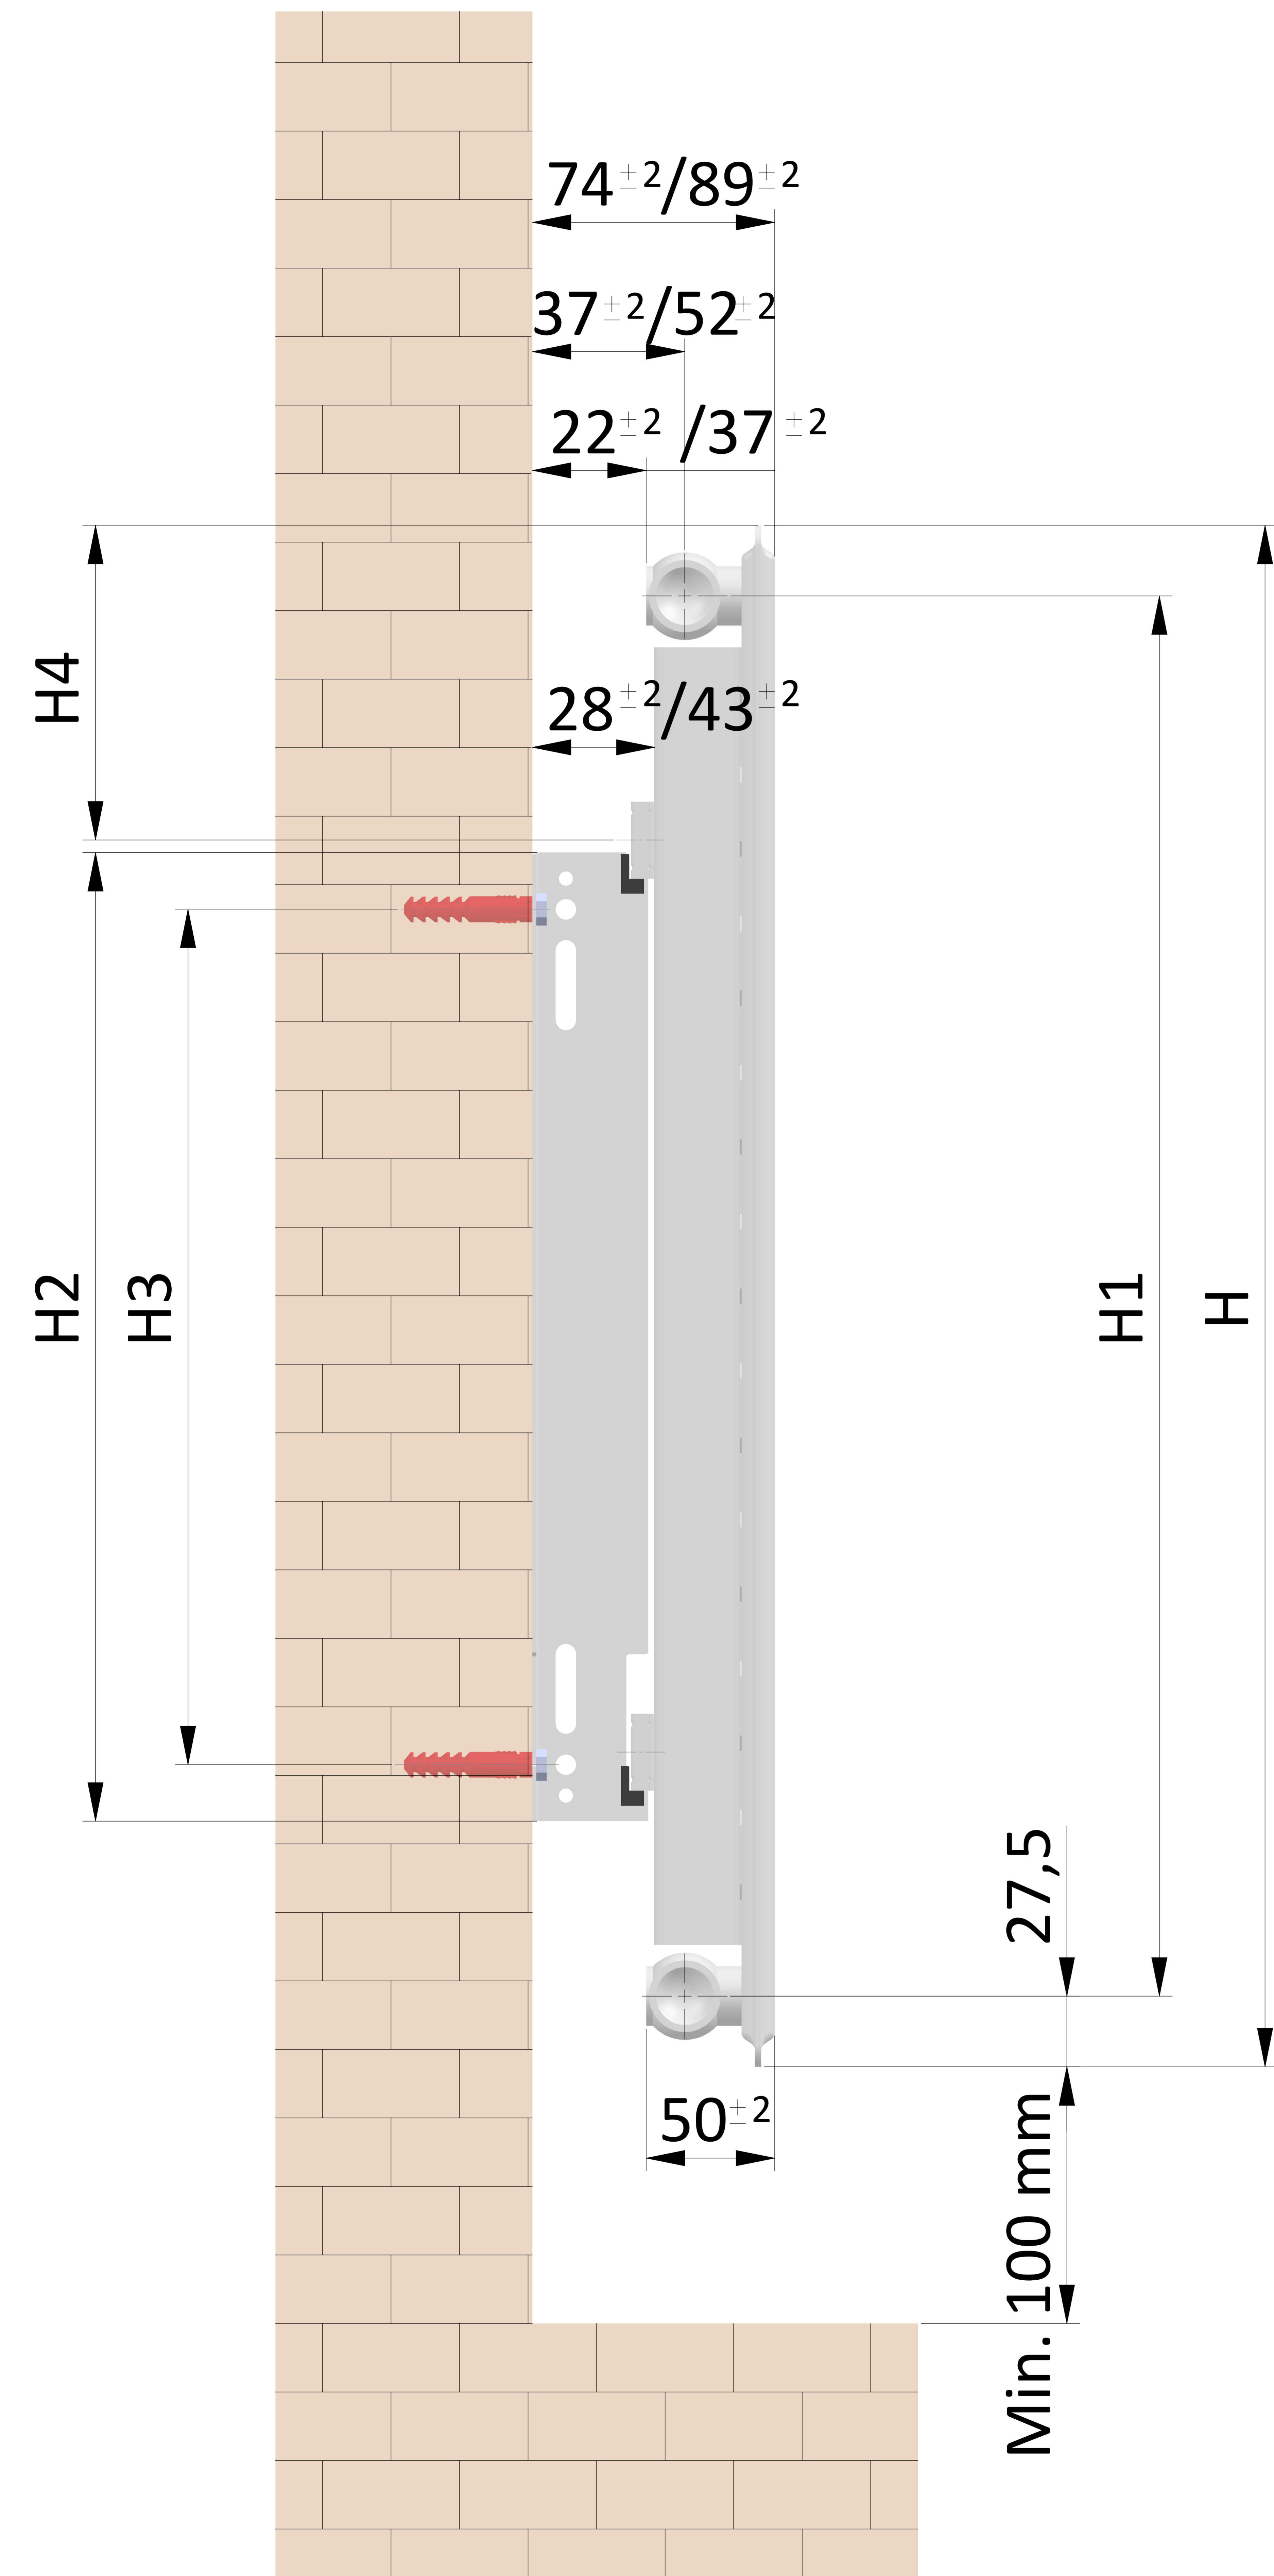

TYPE 11 PANEL RADIATOR

| H (mm) | H1 | H2 | H3 | H4 |
|------------|-----|-----|-----|-------|
| 300 | 245 | 177 | 133 | 72,5 |
| 400 | 345 | 177 | 133 | 122,5 |
| 500 | 445 | 277 | 233 | 122,5 |
| 600 | 545 | 377 | 333 | 122,5 |
| 750 | 695 | 527 | 483 | 122,5 |
| 900 | 845 | 677 | 633 | 122,5 |