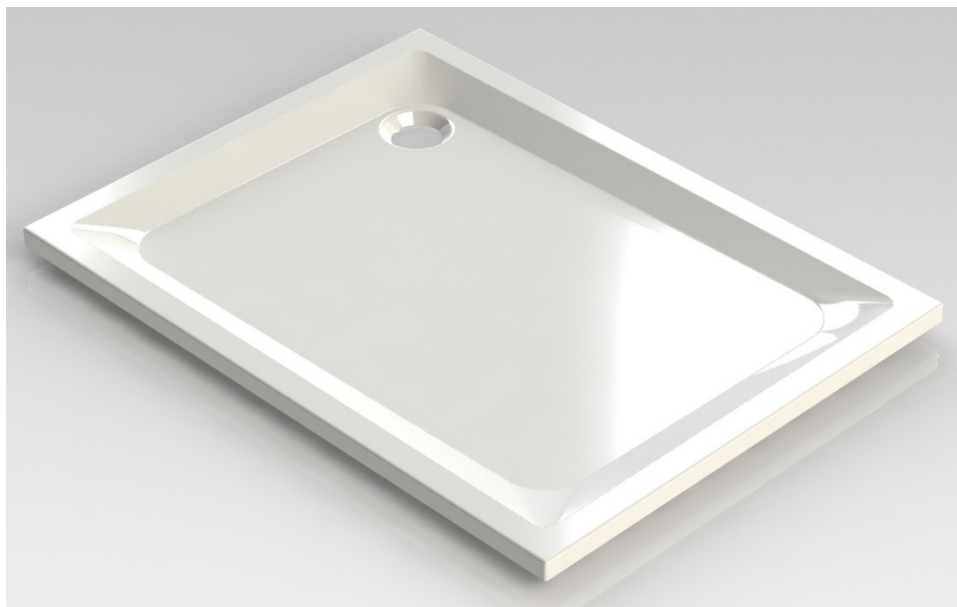

HORUS – DOUCHEBAK – 160X80

SKU 122016

---

**HORUS – DOUCHEBAK – 160X80**

**SKU 122016**

<u>Afmetingen:</u>	lengte: 1600 mm breedte: 800 mm hoogte: 45 mm
<u>Materiaal:</u>	acryl – 4 mm – NF gekeurd
<u>Kleur:</u>	wit
<u>Kenmerken:</u>	– douchebak – afvoer diameter 90 mm – geleverd ZONDER potenstel – makkelijk te reinigen – snelle afvoer – CE gekeurd
<u>Gewicht:</u>	18 kg
<u>Optie:</u>	– potenstel: sku 118005 – standaard sifon: sku 130133