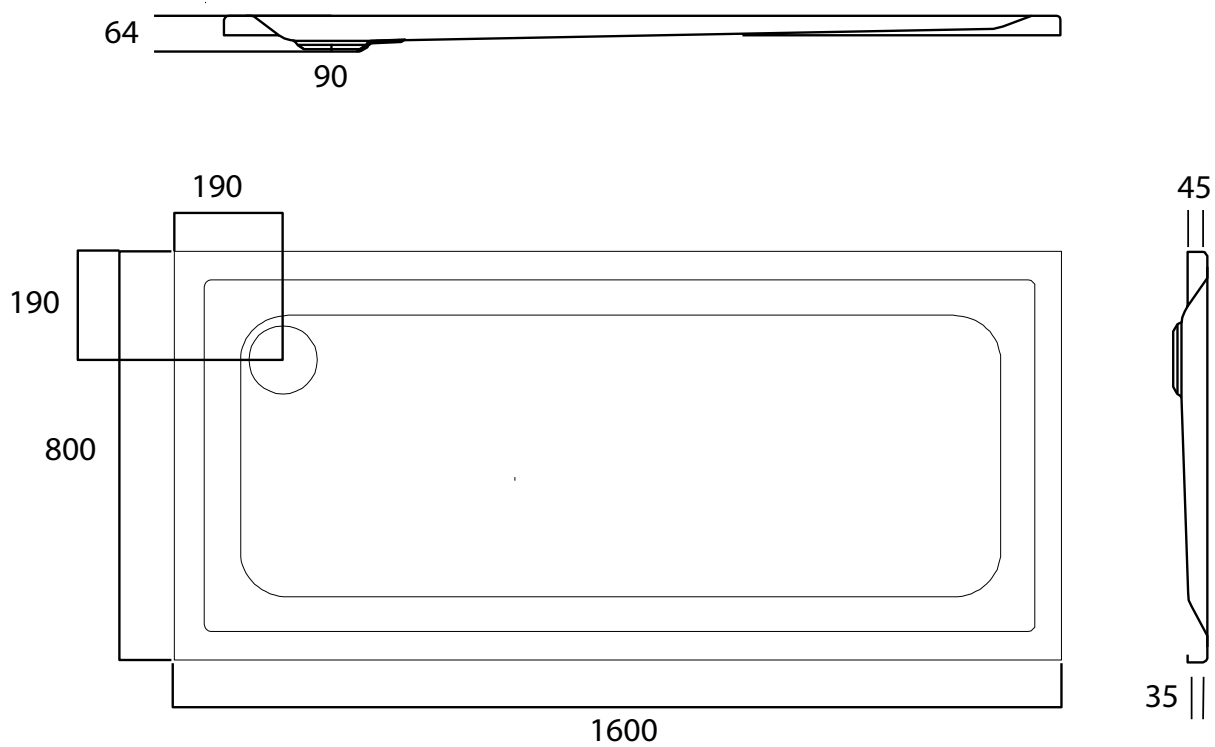

HORUS – DOUCHEBAK – 160X80

SKU 122016

---

**HORUS – DOUCHEBAK – 160X80**

**SKU 122016**

<u>Afmetingen:</u>	lengte: 1600 mm breedte: 800 mm hoogte: 45 mm
<u>Materiaal:</u>	acryl – 4 mm – NF gekeurd
<u>Kleur:</u>	wit
<u>Kenmerken:</u>	– douchebak – afvoer diameter 90 mm – geleverd ZONDER potenstel – makkelijk te reinigen – snelle afvoer – CE gekeurd
<u>Gewicht:</u>	18 kg
<u>Optie:</u>	– potenstel: sku 118005 – standaard sifon: sku 130133