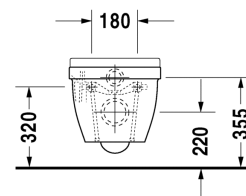

Wandwc Compact # 222709..00

| < 360 mm > |

Wandwc Compact	Afmetingen	Gewicht	Bestelnummer
Diepspoel, Inclusief Durafix, EWL Klasse 1			
Kleuren			
00 Wit 20 HygieneGlaze wit (keramiek met antibacteriële werking)			
Variante			
♠ 4,5 L	360 x 485 mm	21,500 kg	222709..00
Infobox			
Inclusief Durafix voor onzichtbare bevestiging			
Sanitair keramiek met de speciale WonderGliss behandeling blijft langer glanzend schoon en aantrekkelijk. Als u een artikel in WonderGliss bestelt, dient u een "1" toe te voegen aan het modelnummer als 11de cijfer.			
Onderdeel			
Bevestiging voor wandbidet en wandwc	Ø 12 x 180 mm	0,200 kg	006500
Geluiddempingsset voor wandwc		0,300 kg	005020
Geschikte producten			
Wc-zitting scharnieren inox, zonder zachtsluitend mechanisme,			006381
Wc-zitting scharnieren inox, afneembaar, met zachtsluitend mechanisme,			006389

Alle tekeningen bevatten de noodzakelijke maten welke binnen de tolfrantie nog kunnen afwijken. Exacte maten, in het bijzonder voor specifieke maatwerksituaties, kunnen uitsluitend op het afgewerkte keramische product.