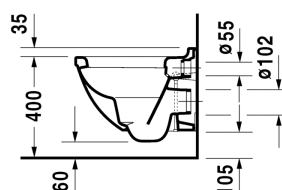

Wandwc Compact # 222709..00

| < 360 mm > |

Wandwc Compact	Afmetingen	Gewicht	Bestelnummer
Diepspoel, Inclusief Durafix, EWL Klasse 1			
Kleuren			
00 Wit 20 HygieneGlaze wit (keramiek met antibacteriële werking)			
Variante			
♠ 4,5 L	360 x 485 mm	21,500 kg	222709..00
Infobox			
Inclusief Durafix voor onzichtbare bevestiging			
Sanitair keramiek met de speciale WonderGliss behandeling blijft langer glanzend schoon en aantrekkelijk. Als u een artikel in WonderGliss bestelt, dient u een "1" toe te voegen aan het modelnummer als 11de cijfer.			
Onderdeel			
Bevestiging voor wandbidet en wandwc	Ø 12 x 180 mm	0,200 kg	006500
Geluiddempingsset voor wandwc		0,300 kg	005020
Geschikte producten			
Wc-zitting scharnieren inox, zonder zachtsluitend mechanisme,			006381
Wc-zitting scharnieren inox, afneembaar, met zachtsluitend mechanisme,			006389

Alle tekeningen bevatten de noodzakelijke maten welke binnen de tolfrantie nog kunnen afwijken. Exacte maten, in het bijzonder voor specifieke maatwerksituaties, kunnen uitsluitend op het afgewerkte keramische product.