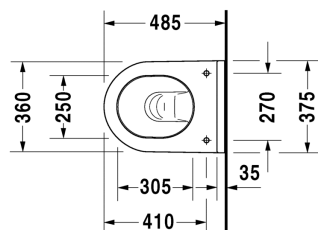

Wandwc Compact # 222709..00

| < 360 mm > |

Wandwc Compact	Afmetingen	Gewicht	Bestelnummer
Diepspoel, Inclusief Durafix, EWL Klasse 1			
Kleuren			
00 Wit 20 HygieneGlaze wit (keramiek met antibacteriële werking)			
Variante			
♠ 4,5 L	360 x 485 mm	21,500 kg	222709..00
Infobox			
Inclusief Durafix voor onzichtbare bevestiging			
Sanitair keramiek met de speciale WonderGliss behandeling blijft langer glanzend schoon en aantrekkelijk. Als u een artikel in WonderGliss bestelt, dient u een "1" toe te voegen aan het modelnummer als 11de cijfer.			
Onderdeel			
Bevestiging voor wandbidet en wandwc	Ø 12 x 180 mm	0,200 kg	006500
Geluiddempingsset voor wandwc		0,300 kg	005020
Geschikte producten			
Wc-zitting scharnieren inox, zonder zachtsluitend mechanisme,			006381
Wc-zitting scharnieren inox, afneembaar, met zachtsluitend mechanisme,			006389

Alle tekeningen bevatten de noodzakelijke maten welke binnen de tolfrantie nog kunnen afwijken. Exacte maten, in het bijzonder voor specifieke maatwerksituaties, kunnen uitsluitend op het afgewerkte keramische product.