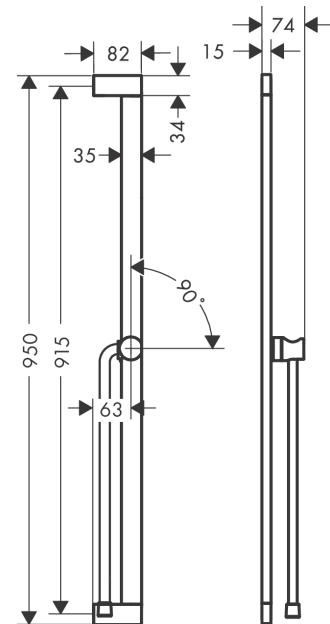

## Unica

90 cm met easy slide schuifstuk en doucheslang 160 cm

Oppervlak: **Brushed Bronze** Artikelnummer: **24403140**

### Beschrijving

- bestaat uit: glijstang, schuifstuk, doucheslang
- draaikoppeling voorkomt dat de slang in de knoop raakt
- buislengte: 950 mm
- profielbuis: kubusvormig
- boorafstand: 915 mm
- lengte doucheslang: 1600 mm
- handdouchehouder voor montage aan de linker- of rechterkant, metalen handdouchehouder
- handdouchehouder met vergrendeling
- schuifstuk traploos instelbaar
- wandhouders gemaakt van kunststof

### Maattekening

**Unica**  
**90 cm met easy slide schuifstuk en doucheslang 160 cm**  
 Oppervlak: **Brushed Bronze**    Artikelnummer: **24403140**

**Explosietekening**

Bouwjaar: >04/23

**Unica****90 cm met easy slide schuifstuk en doucheslang 160 cm**Oppervlak: **Brushed Bronze** Artikelnummer: **24403140****Reserveonderdelenlijst**