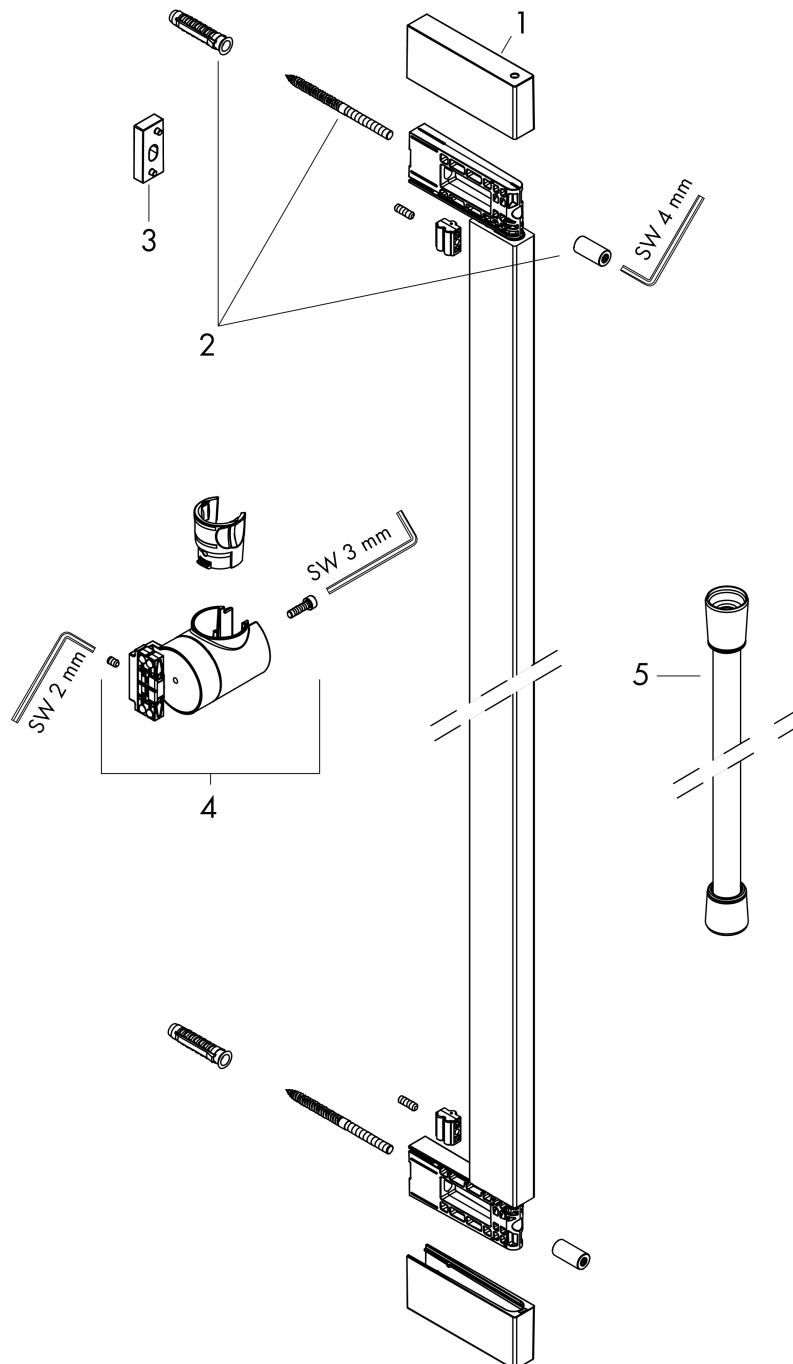

### Beschrijving

- bestaat uit: glijstang, schuifstuk, doucheslang
- draaikoppeling voorkomt dat de slang in de knoop raakt
- buislengte: 950 mm
- profielbuis: kubusvormig
- boorafstand: 915 mm
- lengte doucheslang: 1600 mm
- handdouchehouder voor montage aan de linker- of rechterkant, metalen handdouchehouder
- handdouchehouder met vergrendeling
- schuifstuk traploos instelbaar
- wandhouders gemaakt van kunststof

### Productfoto

### Maattekening

**Unica**  
**90 cm met easy slide schuifstuk en doucheslang 160 cm**  
 Oppervlak: **Brushed Bronze**    Artikelnummer: **24403140**

**Explosietekening**

Bouwjaar: >04/23

**Unica****90 cm met easy slide schuifstuk en doucheslang 160 cm**Oppervlak: **Brushed Bronze** Artikelnummer: **24403140****Reserveonderdelenlijst**