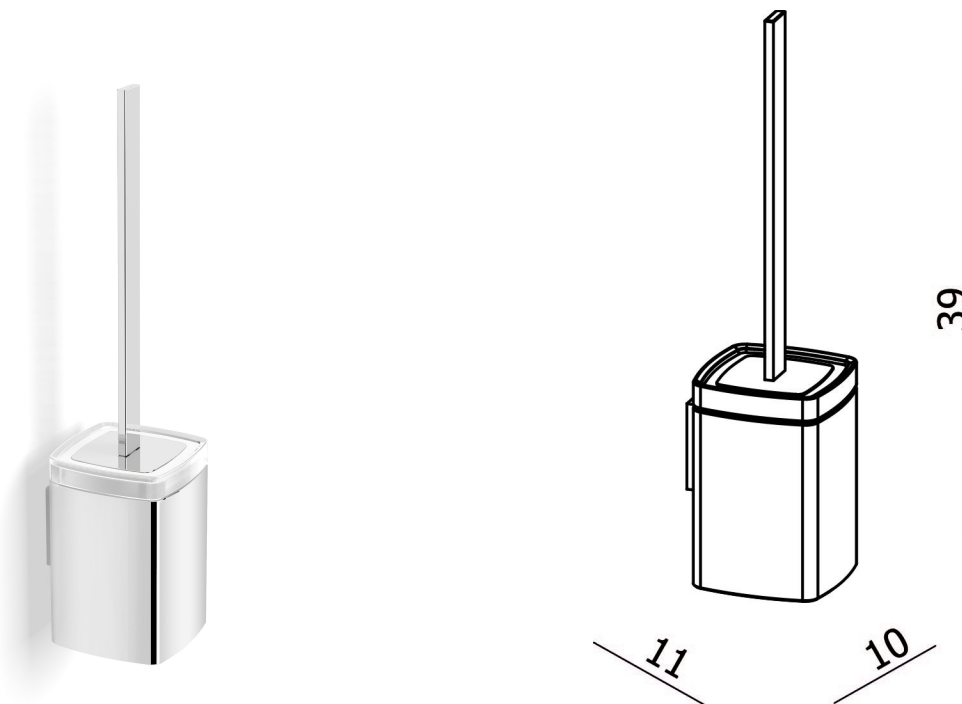

ZELO – TOILETBORSTELGARNITUUR

SKU 215696

- Afmetingen:** Hoogte: 390 mm
Breedte: 100 mm
Diepte: 110 mm
- Materiaal:** Aluminium/glas
- Kleur:** Chroom/Mat glas
- Bevestiging:** Wandmontage
- Kenmerken:**
– Bevestigingsmateriaal inbegrepen
– Lift & Clean