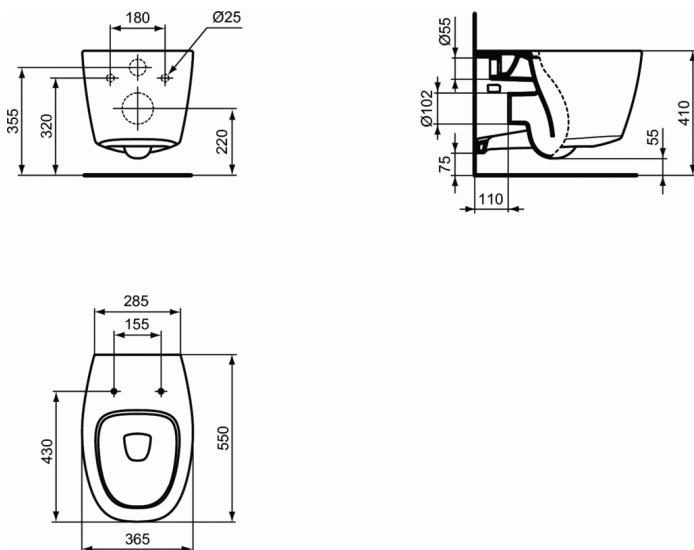

## DEA Wand-WC Aquablade®

### Wand-WC Aquablade®

Dea wand-WC met AquaBlade® in porselein incl. bevestigingsset met verborgen bevestiging (DIN EN 996). Geglazuurde spoelrand. Spoeling vanaf 4,5l.