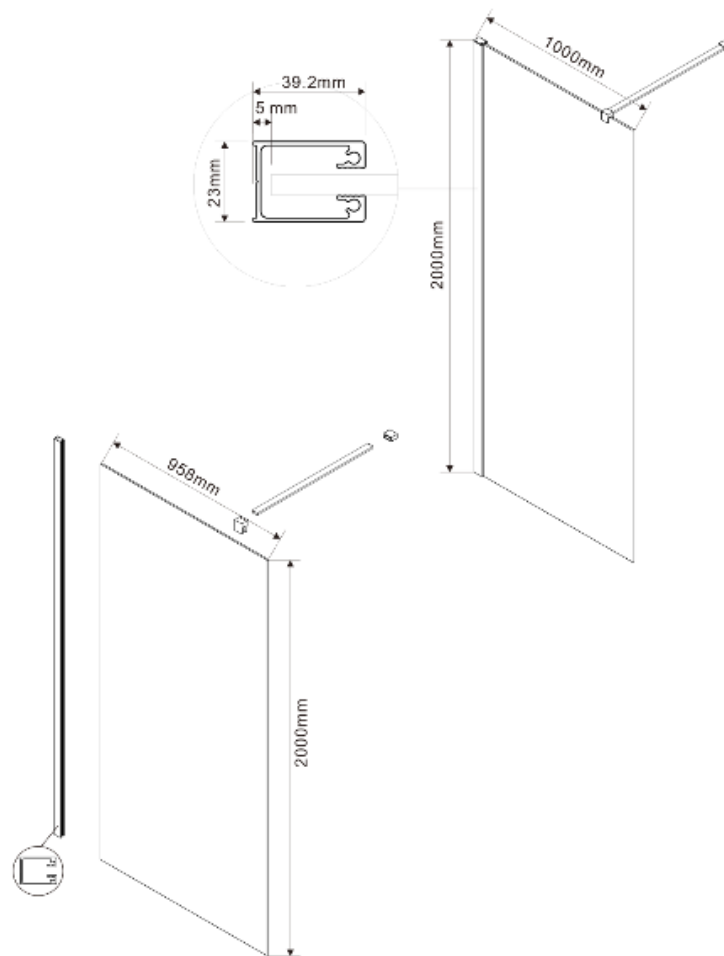

Van Marcke

WALK IN – PAROI FIXE POUR DOUCHE À L'ITALIENNE – 100 X 200 CM

SKU 228024

PHOTO:

DIMENSIONS:

Type portes de douche	Paroi fixe pour douche à l'italienne
Matériel profil	Aluminium
Finition profil	Chrome
Extensibilité	963-988 mm
Finition verre	Verre de sécurité transparent
Épaisseur verre	8 mm
Traitement verre	Easy clean - anticalcaire
Combinaisons	Peut-être combiné avec une autre paroi fixe
Réversible	Oui
Poignée	Non
Jeu de fixation	Oui
Certificats	CE
Poids net	48 kg
Garantie	5 ans
Extra	Barre de stabilisation inclus