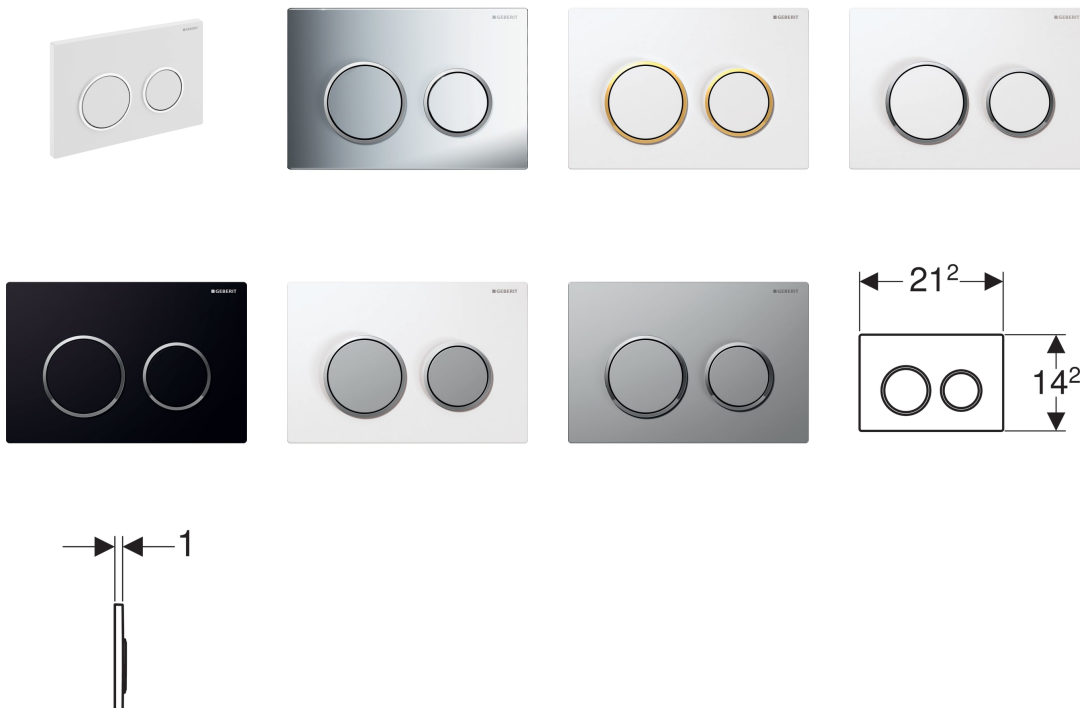

**Geberit bedieningsplaat Omega20, voor spoeling met 2 hoeveelheden**

**Gebruiksdoelen**

- Voor de spoelactivering bij Geberit Omega inbouwspoelreservoirs

**Eigenschappen**

- Front- of bovenbediening
- Bedieningsstangen geluidsgeïsoleerd, snel in te stellen zonder gereedschap

**Technische gegevens**

Bedieningskracht | < 20 N

**Leveringsomvang**

- Montagekader
- 2 bevestigingsstangen
- 2 bedieningsstangen
- Bevestigingsmateriaal

Art. nr.	Oppervlak / kleur	Materiaal
115.085.KH.1	Plaat en toetsen: glansverchromd Designringen: matverchromd	Kunststof
115.085.KJ.1	Plaat en toetsen: wit Designringen: glansverchromd	Kunststof
115.085.KK.1	Plaat en toetsen: wit Designringen: verguld	Kunststof
115.085.KL.1	Plaat: wit Designringen en toetsen: matverchromd	Kunststof
115.085.KM.1	Plaat en toetsen: zwart Designringen: glansverchromd	Kunststof
115.085.KN.1	Plaat en toetsen: matverchromd Designringen: glansverchromd	Kunststof