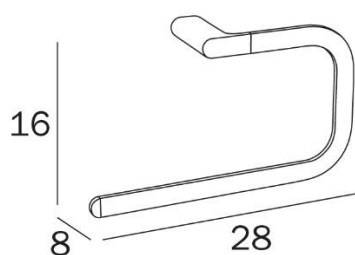

SCURA – HANDDOEKRING ZWART SOFT TOUCH/CHROOM

SKU 215737

DIMENSIONS: **Lengte: 280 mm**
 Breedte: 160 mm
 Diepte: 80 mm

Materiaal	Messing
Kleur	Zwart en chroom
Bevestiging	Wandmontage
Kenmerken	Bevestigingsmateriaal inbegrepen Gemakkelijk te installeren met click-systeem (eenvoudige montage aan de wand)