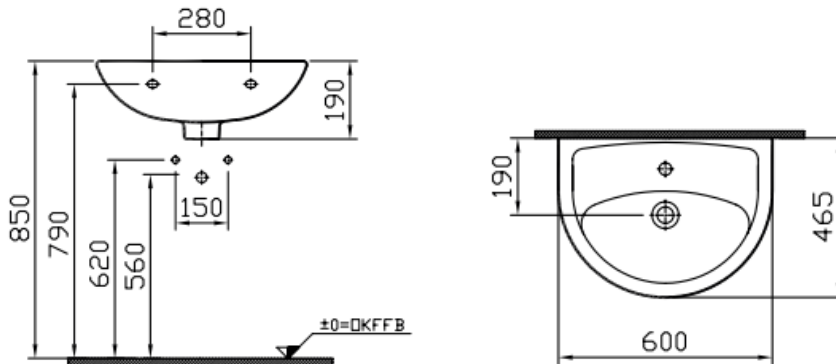

STAR+ - WASTAFEL MET KRAANGAT CENTRAAL

SKU 018528

Dimensions: **Breedte: 600 mm**
 Diepte: 465 mm
 Hoogte: 190 mm

Type wastafel	Wastafel - ovaal
Materiaal	Porselein
Kleur	Wit
Bevestiging	Wandmontage
Kraangat	Centraal
Overloop	Ja