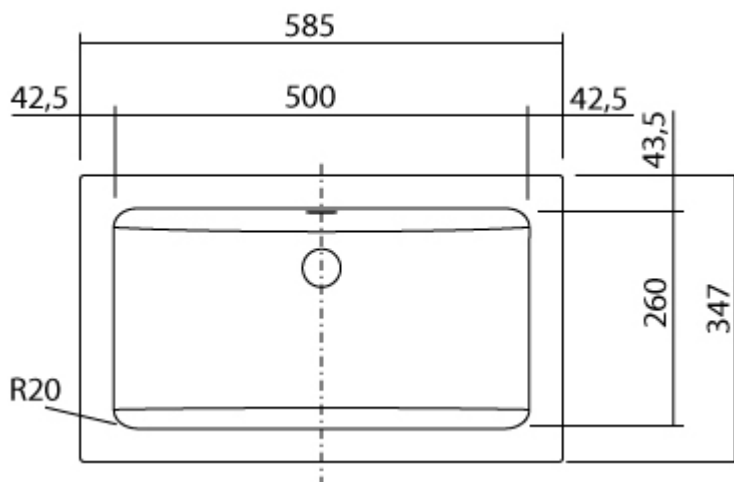

LAVABO
EB.R 585

SKU 980707

LAVABO
EB.R 585

SKU 980707

Dimensions

largueur : 585 mm
profondeur : 347 mm
hauteur : 135 mm

Matériel

acier émaillé

Couleur

blanc

Caractéristiques

- lavabo rectangulaire, encastrable au rebord et plats
- sans trou de robinet
- avec trop plein
- un lavabo à la géométrie parfaite, avec écoulement central
- émaillage interne et externe de haute qualité
- gabarit de pose livrée
- système de fixation breveté invisible