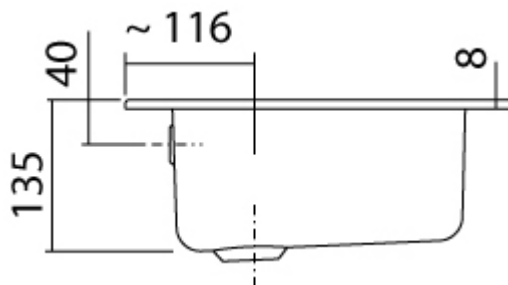

LAVABO
EB.R 585

SKU 980707

LAVABO
EB.R 585

SKU 980707

Dimensions

largueur : 585 mm
profondeur : 347 mm
hauteur : 135 mm

Matériel

acier émaillé

Couleur

blanc

Caractéristiques

- lavabo rectangulaire, encastrable au rebord et plats
- sans trou de robinet
- avec trop plein
- un lavabo à la géométrie parfaite, avec écoulement central
- émaillage interne et externe de haute qualité
- gabarit de pose livrée
- système de fixation breveté invisible