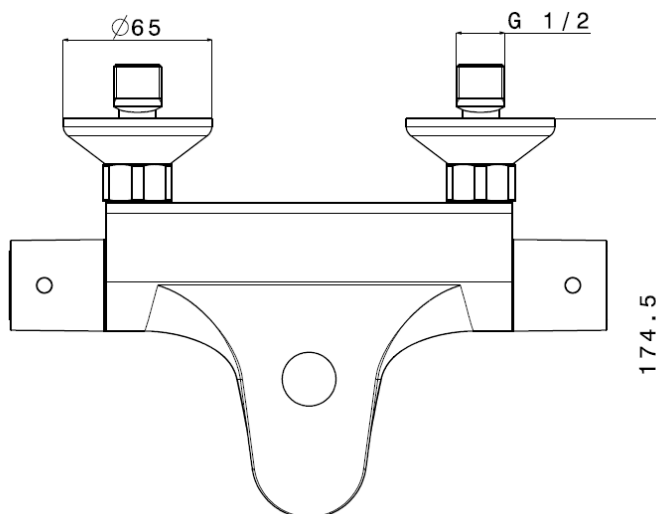

**ARVIA**

**SKU 156391**

AFBEELDING:

MAATTEKENING:

<b>Type kraan</b>	<b>BADTHERMOSTAAT</b>
<b>Afwerking</b>	Chroom
<b>Materiaal</b>	Messing
<b>Debiet bij 3 bar</b>	22 l/min
<b>Type aansluiting</b>	S-koppeling met rozet
<b>Type straalbreker</b>	Neoperl M28x1
<b>Type binnenwerk</b>	Keramische schijven
<b>Keerkleppen</b>	Neoperl CV14-DN10
<b>Greep</b>	ABS, rood – blauw markering
<b>ECO greep</b>	Ja
<b>Koud lichaam</b>	Nee
<b>38° veiligheidsblokkering</b>	Ja
<b>Keuringen</b>	Belgaqua – NF - ACS
<b>Netto gewicht</b>	2,45 kg
<b>Garantie</b>	5 jaar
<b>Extra's</b>	Voor wisselstukken zie explosietekening