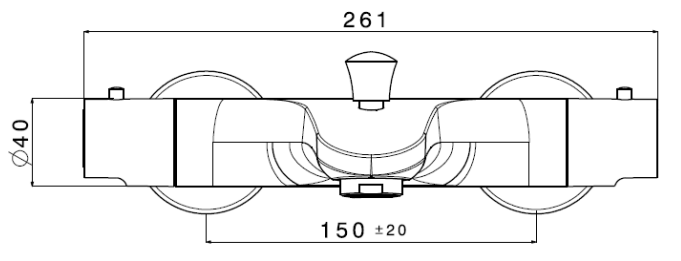

**ARVIA**

**SKU 156391**

AFBEELDING:

MAATTEKENING:

<b>Type kraan</b>	<b>BADTHERMOSTAAT</b>
<b>Afwerking</b>	Chroom
<b>Materiaal</b>	Messing
<b>Debiet bij 3 bar</b>	22 l/min
<b>Type aansluiting</b>	S-koppeling met rozet
<b>Type straalbreker</b>	Neoperl M28x1
<b>Type binnenwerk</b>	Keramische schijven
<b>Keerkleppen</b>	Neoperl CV14-DN10
<b>Greep</b>	ABS, rood – blauw markering
<b>ECO greep</b>	Ja
<b>Koud lichaam</b>	Nee
<b>38° veiligheidsblokkering</b>	Ja
<b>Keuringen</b>	Belgaqua – NF - ACS
<b>Netto gewicht</b>	2,45 kg
<b>Garantie</b>	5 jaar
<b>Extra's</b>	Voor wisselstukken zie explosietekening