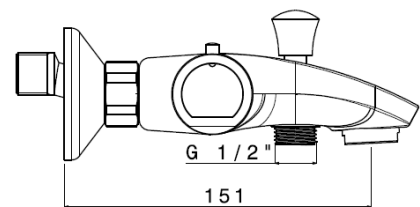

**ARVIA**

**SKU 156391**

AFBEELDING:

MAATTEKENING:

<b>Type kraan</b>	<b>BADTHERMOSTAAT</b>
<b>Afwerking</b>	Chroom
<b>Materiaal</b>	Messing
<b>Debiet bij 3 bar</b>	22 l/min
<b>Type aansluiting</b>	S-koppeling met rozet
<b>Type straalbreker</b>	Neoperl M28x1
<b>Type binnenwerk</b>	Keramische schijven
<b>Keerkleppen</b>	Neoperl CV14-DN10
<b>Greep</b>	ABS, rood – blauw markering
<b>ECO greep</b>	Ja
<b>Koud lichaam</b>	Nee
<b>38° veiligheidsblokkering</b>	Ja
<b>Keuringen</b>	Belgaqua – NF - ACS
<b>Netto gewicht</b>	2,45 kg
<b>Garantie</b>	5 jaar
<b>Extra's</b>	Voor wisselstukken zie explosietekening