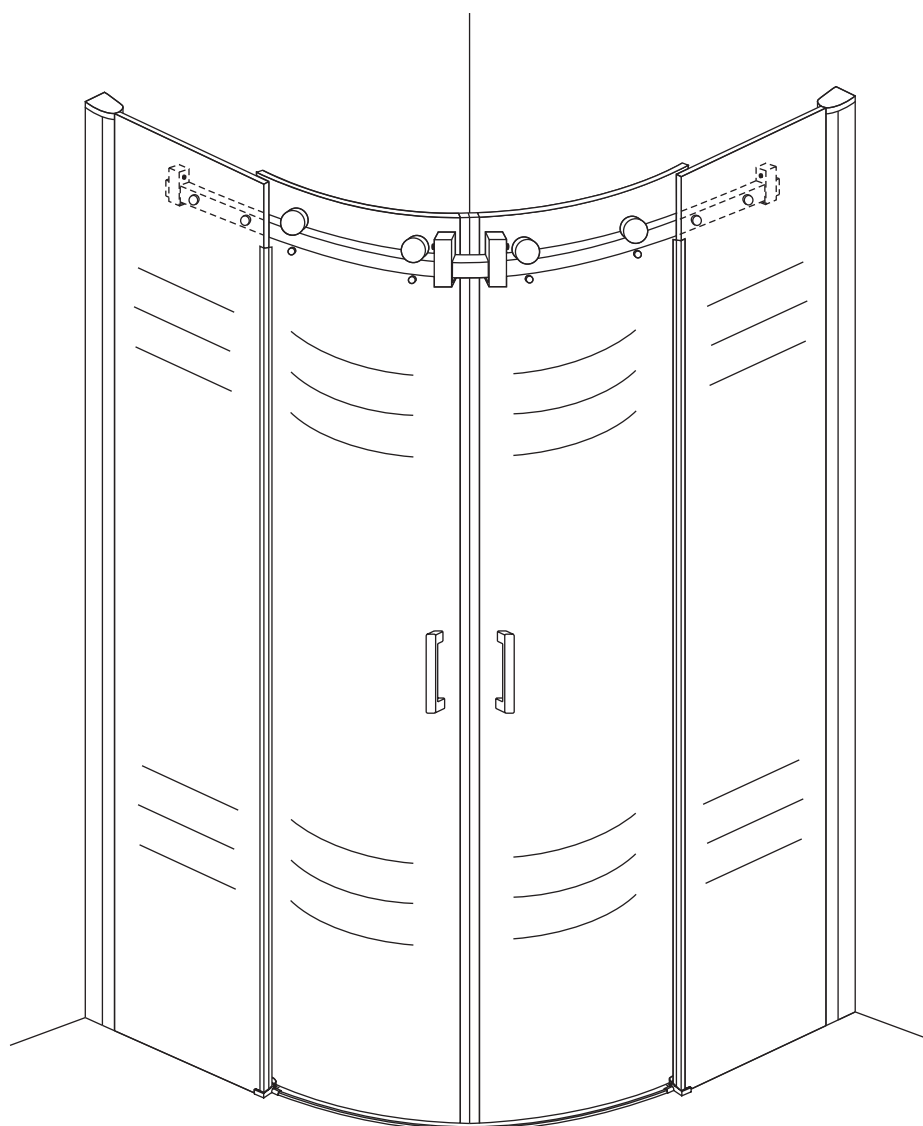

## INSTALLATIE VOORSCHRIFT

1/4 ronde douchecabine met 2 schuifdeuren

900x900x2000mm

(880-900) x (880-900) x 2000mm

Zonder NANO

NANO

NANO kant aan de binnenzijde  
Te herkennen aan de sticker

NANO kant aan de binnenzijde  
Te herkennen aan de sticker