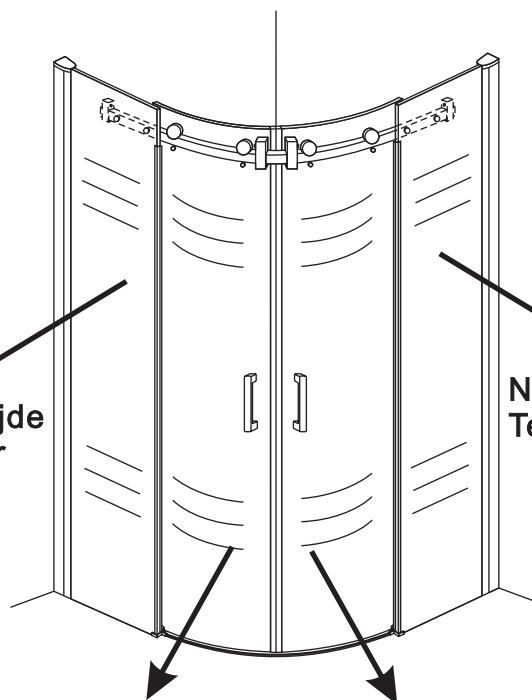

## INSTALLATIE VOORSCHRIFT

1/4 ronde douchecabine met 2 schuifdeuren

900x900x2000mm

(880-900) x (880-900) x 2000mm

Zonder NANO

NANO

NANO kant aan de binnenzijde  
Te herkennen aan de sticker

NANO kant aan de binnenzijde  
Te herkennen aan de sticker