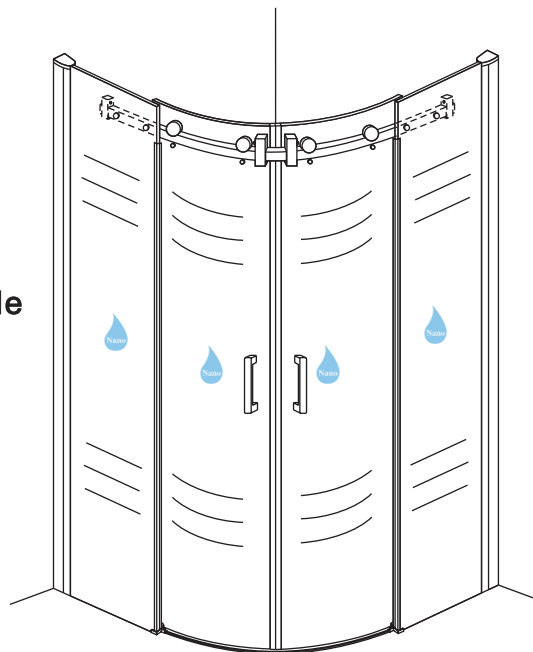

## INSTALLATIE VOORSCHRIFT

1/4 ronde douchecabine met 2 schuifdeuren

900x900x2000mm

(880-900) x (880-900) x 2000mm

Zonder NANO

NANO

NANO kant aan de binnenzijde  
Te herkennen aan de sticker

NANO kant aan de binnenzijde  
Te herkennen aan de sticker