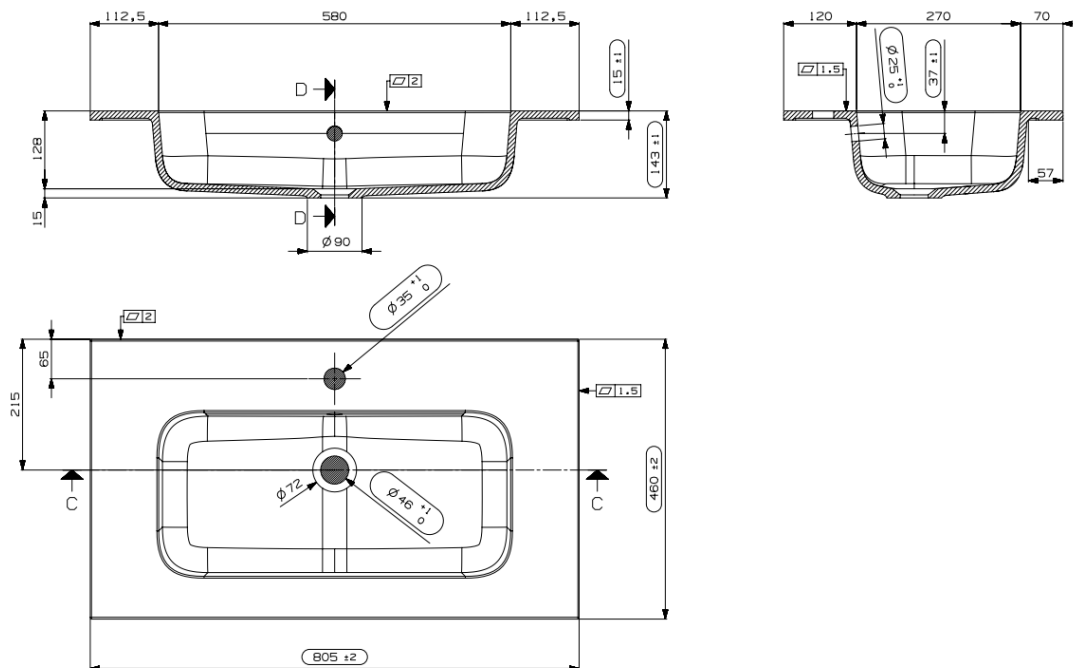

PACO – GEÏNTEGREERDE TABLET – 80X46

SKU 930263

AFMETINGEN:
 Lengte: 800 mm
 Diepte: 460 mm
 Hoogte: 15 mm

Type wastafel	Tablet – 1 wastafel
Materiaal	Kunstmarmor
Kleur	Glossy wit
Montage	Tablet
Met kraangat	1 kraangat
Met overloop	Ja