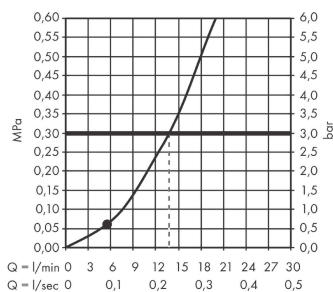

Rainfinity
PowderRain douchehouder set 100 1jet met doucheslang 160 cm
 Oppervlak: **chrom** Artikelnummer: **26856000**

Beschrijving

- bestaat uit: staafhanddouche, douchehouder, doucheslang
- diameter handdouche 100 x 38 mm
- PowderRain
- doucheslang met conische moer aan beide uiteinden
- draaikoppeling voorkomt dat de slang in de knoop raakt
- geïntegreerde houder
- wandhouders van metaal
- afspoelbare zeefafdichting

Artikeldetails

Vrijblijvende advies verkoopprijs excl. BTW	179,65 €
Vrijblijvende advies verkoopprijs incl. BTW	217,38 €

Technologie

Designprijzen

reddot award 2019
best of the best

Productfoto

Maattekening

Doorstroombiagram

De verbruikswaarden werden in overeenstemming met de praktijk met de bijbehorende armaturen (thermostaat/mengkraan/inbouwventiel) gemeten.

Rainfinity
PowderRain douchehouderset 100 1jet met doucheslang 160 cm
 Oppervlak: **chrom** Artikelnummer: **26856000**