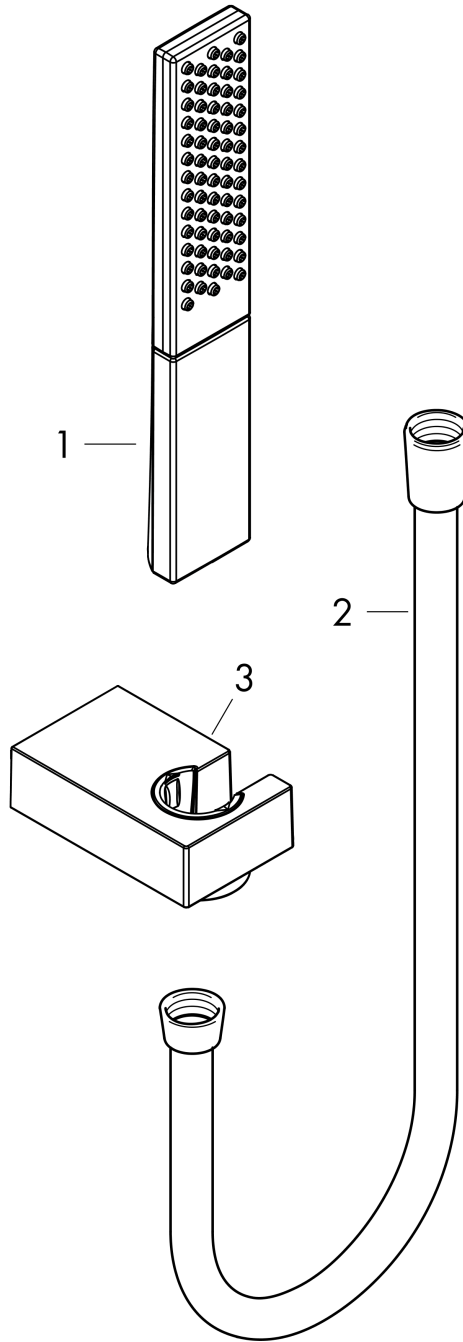

Rainfinity
PowderRain douchehouder set 100 1jet met doucheslang 160 cm
 Oppervlak: **chrom** Artikelnummer: **26856000**

Beschrijving

- bestaat uit: staafhanddouche, douchehouder, doucheslang
- diameter handdouche 100 x 38 mm
- PowderRain
- doucheslang met conische moer aan beide uiteinden
- draaikoppeling voorkomt dat de slang in de knoop raakt
- geïntegreerde houder
- wandhouders van metaal
- afspoelbare zeefafdichting

Doorstroombiagram

De verbruikswaarden werden in overeenstemming met de praktijk met de bijbehorende armaturen (thermostaat/mengkraan/inbouwventiel) gemeten.

Rainfinity
PowderRain douchehouderset 100 1jet met doucheslang 160 cm
 Oppervlak: **chrom** Artikelnummer: **26856000**

Explosietekening

Bouwjaar: >10/19

Rainfinity
PowderRain douchehouderset 100 1jet met doucheslang 160 cm
 Oppervlak: **chrom** Artikelnummer: **26856000**

Reserveonderdelenlijst

Bouwjaar: >10/19

Regel	Beschrijving	Artikelnummer	Prijs incl. BTW	VE
1	Handdouche	26866000	-	1
2	doucheslang Isiflex'B 1,60 m	28276000	-	1
3	douchehouder	28387000	-	1