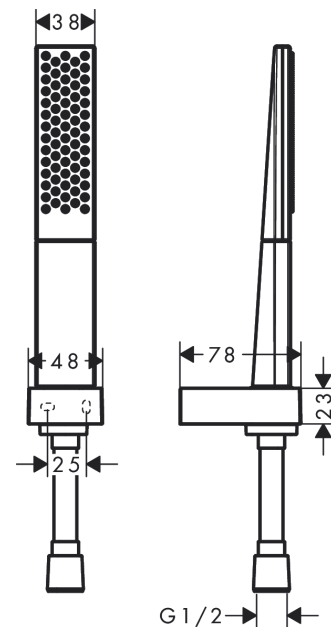

Rainfinity
PowderRain douchehouder set 100 1jet met doucheslang 160 cm
 Oppervlak: **chrom** Artikelnummer: **26856000**

Beschrijving

- bestaat uit: staafhanddouche, douchehouder, doucheslang
- diameter handdouche 100 x 38 mm
- PowderRain
- doucheslang met conische moer aan beide uiteinden
- draaikoppeling voorkomt dat de slang in de knoop raakt
- geïntegreerde houder
- wandhouders van metaal
- afspoelbare zeefafdichting

Doorstroombiagram

De verbruikswaarden werden in overeenstemming met de praktijk met de bijbehorende armaturen (thermostaat/mengkraan/inbouwventiel) gemeten.

Rainfinity
PowderRain douchehouderset 100 1jet met doucheslang 160 cm
 Oppervlak: **chrom** Artikelnummer: **26856000**

Explosietekening

Bouwjaar: >10/19

Rainfinity
PowderRain douchehouderset 100 1jet met doucheslang 160 cm
 Oppervlak: **chrom** Artikelnummer: **26856000**

Reserveonderdelenlijst

Bouwjaar: >10/19

Regel	Beschrijving	Artikelnummer	Prijs incl. BTW	VE
1	Handdouche	26866000	-	1
2	doucheslang Isiflex'B 1,60 m	28276000	-	1
3	douchehouder	28387000	-	1