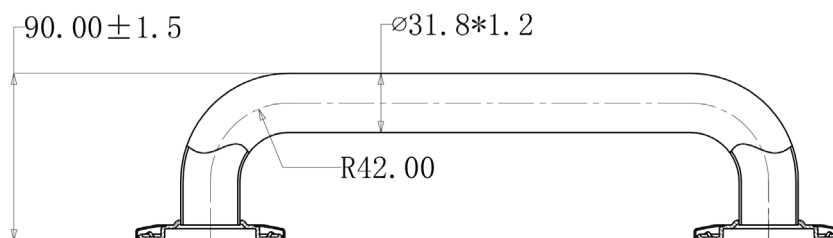

### Omschrijving:

Bevestiging aan uiteinden met flens  $\varnothing 79\text{mm}$  met afgeronde klikrozetten voor afdekken flens, met bevestigingsmateriaal.

### Afmetingen:

- $\varnothing 32\text{mm}$ , lengte: 600mm
- Rozet:  $\varnothing 79\text{ mm}$

Bijzondere voordelen:

Extra hygiënisch

Mindervaliden

Verdere Loggere productaanbevelingen

Sanitair

Lockers en kastsystemen