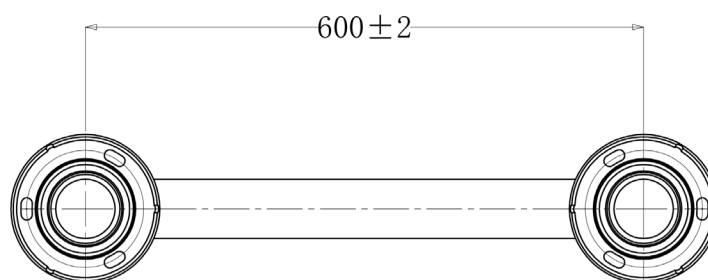

### Omschrijving:

Bevestiging aan uiteinden met flens  $\varnothing 79\text{mm}$  met afgeronde klikrozetten voor afdekken flens, met bevestigingsmateriaal.

### Afmetingen:

- $\varnothing 32\text{mm}$ , lengte: 600mm
- Rozet:  $\varnothing 79\text{ mm}$

Bijzondere voordelen:

Extra hygiënisch

Mindervaliden

Verdere Loggere productaanbevelingen

Sanitair

Lockers en kastsystemen