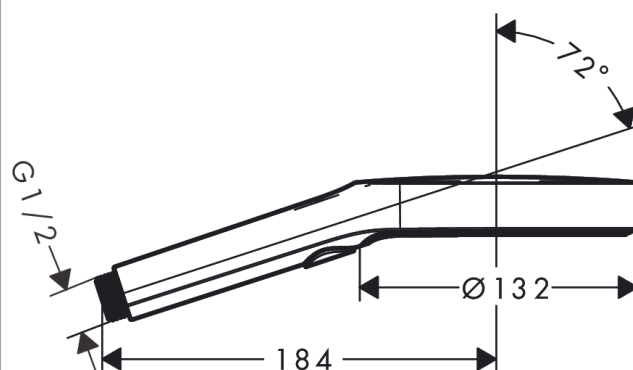

Rainfinity
Handdouche 130 3jet
 Oppervlakken: **Chroom** Art.-nr.: **26864000**

Beschrijving

Funcities

- afmeting straalplaat: 130 mm
- comfortabele straalsoortomschakeling d.m.v. Select-knop
- straalsoort: PowderRain, Intense PowderRain, MonoRain
- debiet bij 3 bar: 14 l/min.
- aansluiting G 1/2

Technologie

Designprijzen

Productafbeelding

Maattekening

Doorstroomdiagram

De verbruikswaarden werden in overeenstemming met de praktijk met de bijbehorende armaturen (thermostaat/mengkraan/inbouwventiel) gemeten.