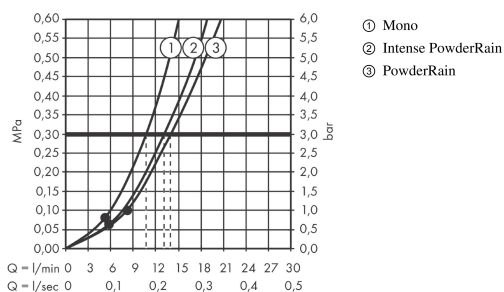

Rainfinity
Handdouche 130 3jet
 Oppervlakken: **Chroom** Art.-nr.: **26864000**

Beschrijving

Funcities

- afmeting straalplaat: 130 mm
- comfortabele straalsoortomschakeling d.m.v. Select-knop
- straalsoort: PowderRain, Intense PowderRain, MonoRain
- debiet bij 3 bar: 14 l/min.
- aansluiting G 1/2

Technologie

Designprijzen

Productafbeelding

Maattekening

Doorstroomdiagram

De verbruikswaarden werden in overeenstemming met de praktijk met de bijbehorende armaturen (thermostaat/mengkraan/inbouwventiel) gemeten.