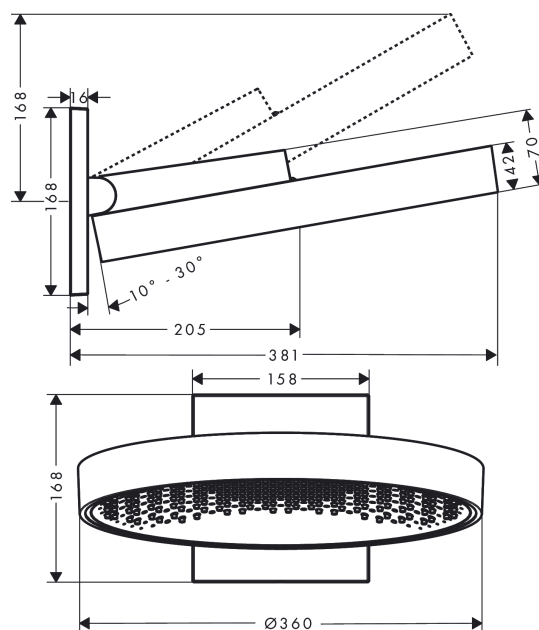

Rainfinity
PowderRain hoofddouche 360 1jet met douchearm
 Oppervlakken: **Chroom** Art.-nr.: **26230000**

Beschrijving

Functies

- bestaat uit: hoofddouche, douchearm
- uitsprong 381 mm
- middenste straauschijf: 205 mm
- afmeting straauschijf: 360 mm
- douchearm 10-30° verstelbaar
- straalsoort: PowderRain
- debiet PowderRain (bij 3 bar): 21 l/min
- oppervlak straauschijf: grafiet
- materiaal straauschijf: aluminium
- hoofddouche afneembaar voor reiniging
- frame: metaal
- montage: wand
- aansluiting G ½

Technologie

Productafbeelding

Maattekening

Rainfinity
PowderRain hoofddouche 360 1jet met douchearm
 Oppervlakken: **Chroom** Art.-nr.: **26230000**

Doorstroomdiagram

De verbruikswaarden werden in overeenstemming met de praktijk met de bijbehorende armaturen (thermostaat/mengkraan/inbouwventiel) gemeten.