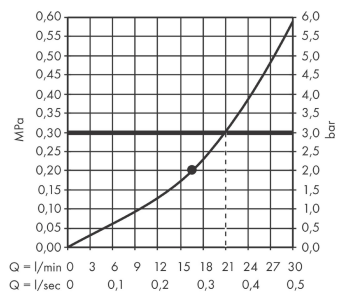

Rainfinity
PowderRain hoofddouche 360 1jet met douchearm
 Oppervlakken: **Chroom** Art.-nr.: **26230000**

Beschrijving

Functies

- bestaat uit: hoofddouche, douchearm
- uitsprong 381 mm
- middenste straauschijf: 205 mm
- afmeting straauschijf: 360 mm
- douchearm 10-30° verstelbaar
- straalsoort: PowderRain
- debiet PowderRain (bij 3 bar): 21 l/min
- oppervlak straauschijf: grafiet
- materiaal straauschijf: aluminium
- hoofddouche afneembaar voor reiniging
- frame: metaal
- montage: wand
- aansluiting G ½

Technologie

Productafbeelding

Maattekening

Rainfinity
PowderRain hoofddouche 360 1jet met douchearm
 Oppervlakken: **Chroom** Art.-nr.: **26230000**

Doorstroomdiagram

De verbruikswaarden werden in overeenstemming met de praktijk met de bijbehorende armaturen (thermostaat/mengkraan/inbouwventiel) gemeten.