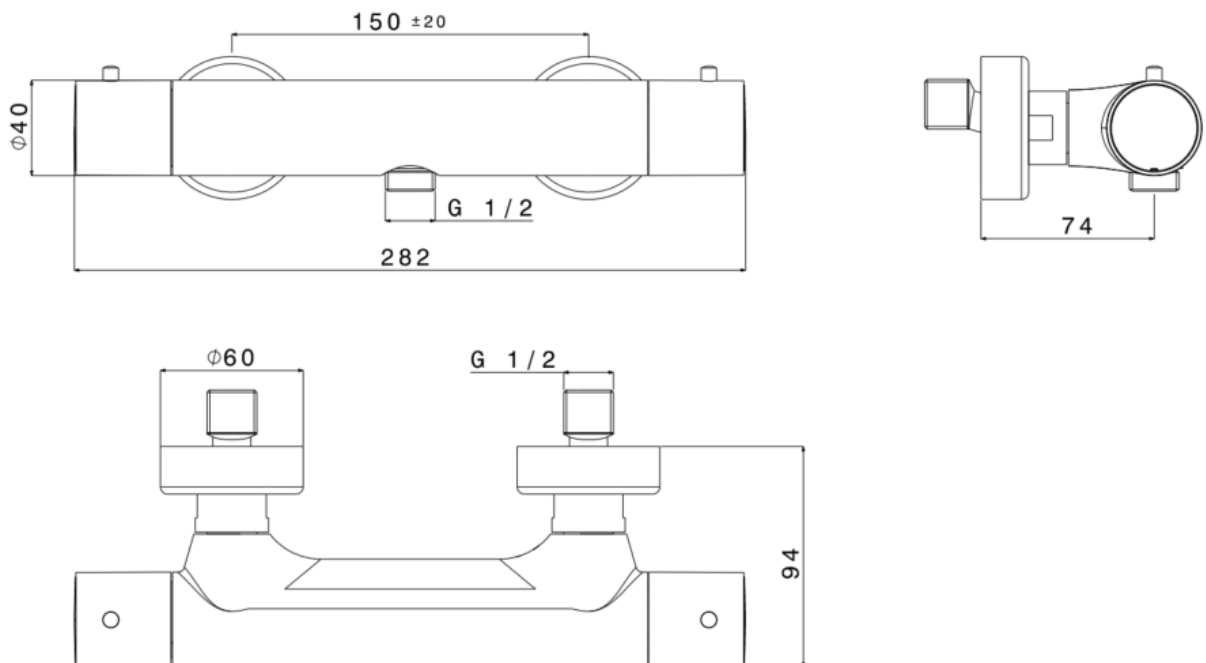

NERO – DOUCHETHERMOSTAAT – MAT ZWART

SKU 156543

AFBEELDING:

MAATTEKENING:

Type kraan	Thermostatische bad/ douchemengkraan – 2 greep
Afwerking	Mat zwart
Materiaal	Messing
Debiet bij 3 bar	22,1 l/min
Type aansluiting	Universeel: G 1/2"
Type binnenwerk	Keramische
Greep	Metaal
Keerleppe	Ja
Waterbesparend	Ja
Energiebesparend	Ja
ECO greep	Ja
Koud lichaam	Nee
38°C veiligheidsblokkering	Ja
Flexibel	Niet inbegrepen
Bevestiging	Wandmontage
Keuringen	ACS, NF, Belgaqua
Netto gewicht	1.86 kg
Garantie	5 jaar