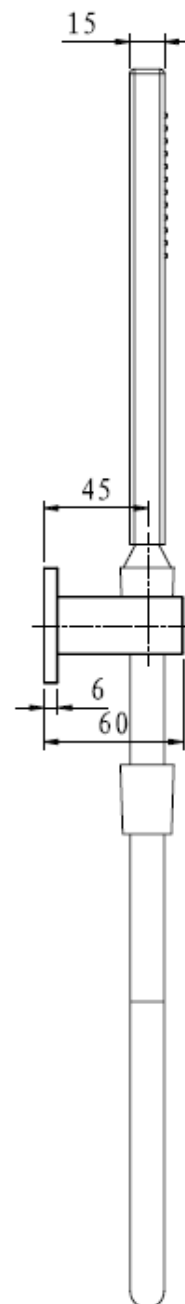

TONCO

SKU 156369

AFBEELDING:

MAATTEKENING:

<b>Type kraan</b>	<b>BADSET (houder + handdouche + flexibel)</b>
<b>Afwerking</b>	Chroom
<b>Materiaal handdouche</b>	Messing
<b>Materiaal houder</b>	Messing
<b>Debiet handdouche 3 bar</b>	11 l/min
<b>Antikalk noppen</b>	Ja
<b>Flexibel</b>	Glad met conische moeren, L= 150cm
<b>Keuringen</b>	/
<b>Netto gewicht</b>	0.81 kg
<b>Garantie</b>	5 jaar
<b>Extra's</b>	