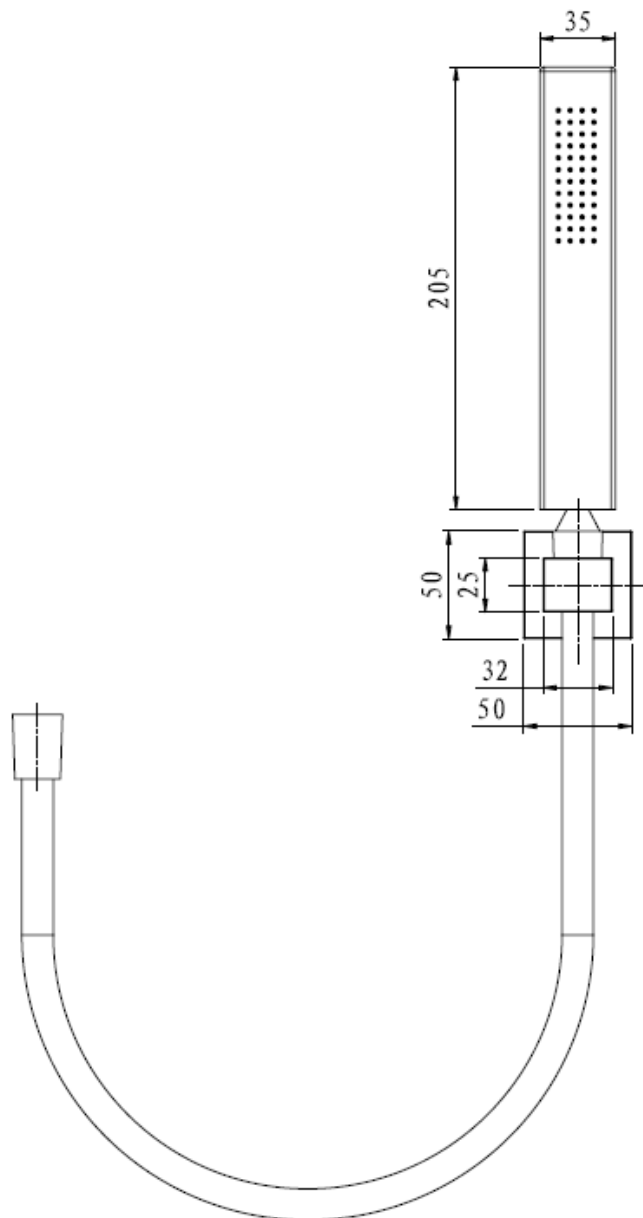

TONCO

SKU 156369

AFBEELDING:

MAATTEKENING:

<b>Type kraan</b>	<b>BADSET (houder + handdouche + flexibel)</b>
<b>Afwerking</b>	Chroom
<b>Materiaal handdouche</b>	Messing
<b>Materiaal houder</b>	Messing
<b>Debiet handdouche 3 bar</b>	11 l/min
<b>Antikalk noppen</b>	Ja
<b>Flexibel</b>	Glad met conische moeren, L= 150cm
<b>Keuringen</b>	/
<b>Netto gewicht</b>	0.81 kg
<b>Garantie</b>	5 jaar
<b>Extra's</b>	