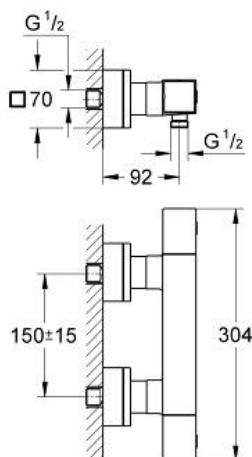

GROHE

Product Description:

Thermostatische douchekraan 1/2"

Standard Specification:

wandmontage

GROHE StarLight schitterende chroomafwerking

GROHE SafeStop: instelknop met veiligheidsblokkering bij 38°C

GROHE SafeStop Plus (optioneel te plaatsen): tweede temperatuurbegrenzer op 43°C

GROHE TurboStat: 2x sneller en 2x nauwkeuriger de gewenste temperatuur

geïntegreerde afsluitkraan

verstelbare spaarknop **GROHE EcoButton**

GROHE Carbodur® keramisch binnenwerk 1/2" - 180° douche-aansluiting onderaan, 1/2"