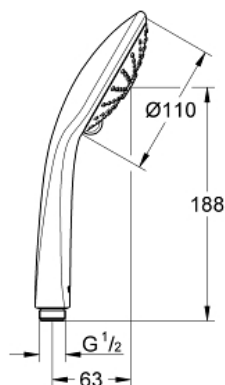

## Handdouche 3 stralen

MODEL # 27221001

GROHE nv – sa

Leuvensesteenweg 369 | 1932 Zaventem

T: 02/223 17 60 | E-mail: info.be@grohe.com

Pure Freude  
an Wasser

**GROHE**

**Productnaam:**  
**EUPHORIA 110 MASSAGE**  
**Handdouche 3 stralen**