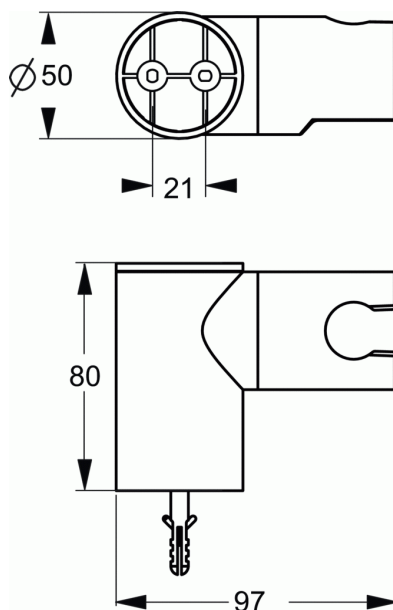

Product code: B9468

IDEALRAIN Handdouchehouder zwenkbaar

Ideal Standard

Handdouchehouder zwenkbaar

Zwenkbare handdouchehouder in verchromd ABS.

KLEUREN*

* AA = Chroom