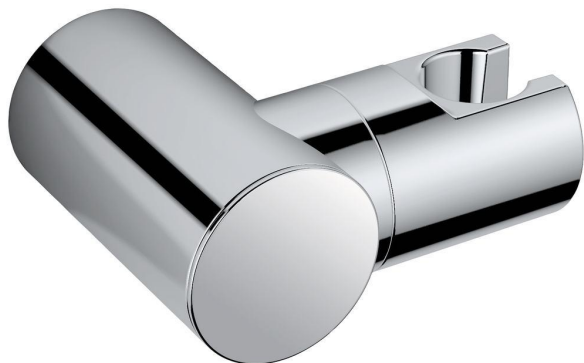

Product code: B9468

IDEALRAIN Handdouchehouder zwenkbaar

Ideal Standard

Handdouchehouder zwenkbaar

Zwenkbare handdouchehouder in verchromd ABS.

KLEUREN*

* AA = Chroom