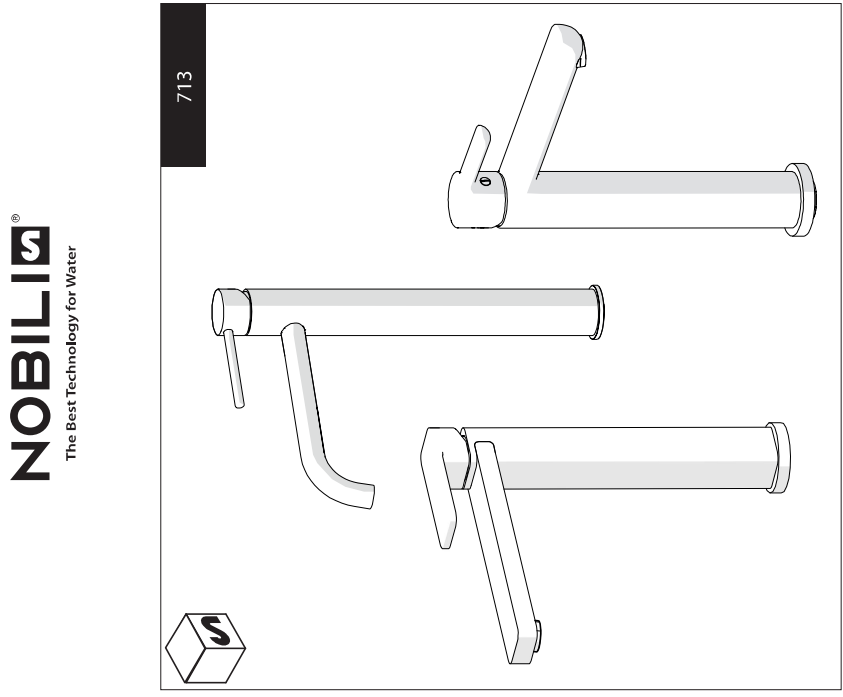

8

-Il rubinetto deve essere posizionato in posizione centrale rispetto alla rotazione di 120°.

-The tap must be placed in a central position the rotation of 120°.