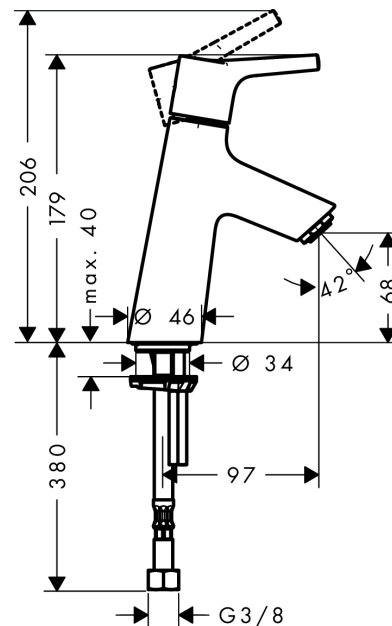

Talis S

Talis S 80 toiletkraan zonder wastegarnituur

Oppervlakken: **chrom** Art.-nr.: **72017000**

Beschrijving

Funcities

- ComfortZone 80
- uitsprong 97 mm
- normale straal
- debiet: 5 l/min
- keramisch cartouche
- temperatuurbegrenzing instelbaar
- zonder lediging
- Geluidsklasse: I
- debietklasse: A

Technologie

Productafbeelding

Maattekening

Doorstroomdiagram