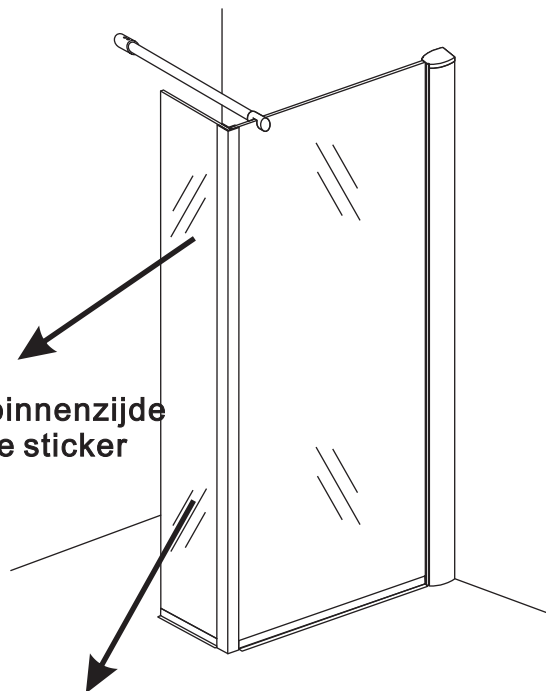

INSTALLATIE VOORSCHRIFT

ECO ZIJWAND met hoekprofiel

Zonder NANO

NANO

NANO kant aan de binnenzijde
Te herkennen aan de sticker

NANO kant aan de binnenzijde
Te herkennen aan de sticker

NANO garantie: 2 jaar bij normaal gebruik
LET OP: gebruik geen grove scherpe voorwerpen, zoals
schuursponsjes of staalwol om het glas schoon te maken.