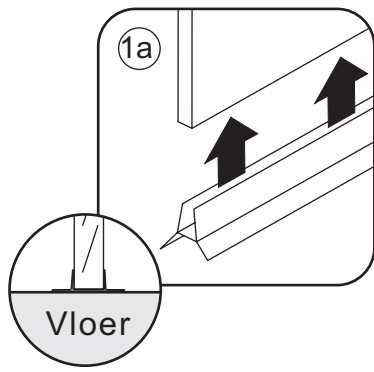

3

Verwijder de zwarte hoekbeschermers pas als de cabine helemaal is geïnstalleerd!