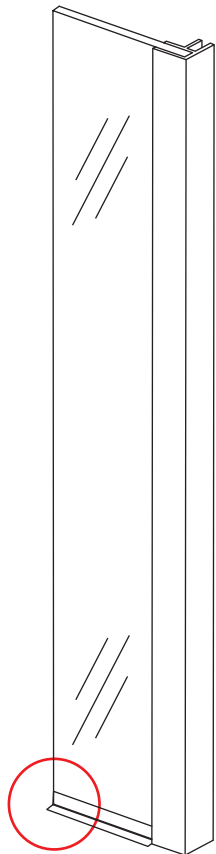

INSTALLATIE VOORSCHRIFT

ECO ZIJWAND met hoekprofiel

Zonder NANO

NANO

NANO kant aan de binnenzijde
Te herkennen aan de sticker

NANO kant aan de binnenzijde
Te herkennen aan de sticker

NANO garantie: 2 jaar bij normaal gebruik
LET OP: gebruik geen grove scherpe voorwerpen, zoals
schuursponsjes of staalwol om het glas schoon te maken.

1

3

 Verwijder de zwarte hoekbeschermers pas als de cabine helemaal is geïnstalleerd!