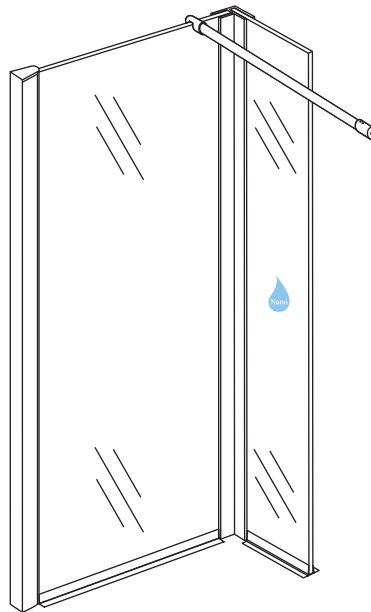

INSTALLATIE VOORSCHRIFT

ECO ZIJWAND met hoekprofiel

Zonder NANO

NANO

NANO kant aan de binnenzijde
Te herkennen aan de sticker

NANO kant aan de binnenzijde
Te herkennen aan de sticker

NANO garantie: 2 jaar bij normaal gebruik
LET OP: gebruik geen grove scherpe voorwerpen, zoals
schuursponsjes of staalwol om het glas schoon te maken.

1

3

 Verwijder de zwarte hoekbeschermers pas als de cabine helemaal is geïnstalleerd!