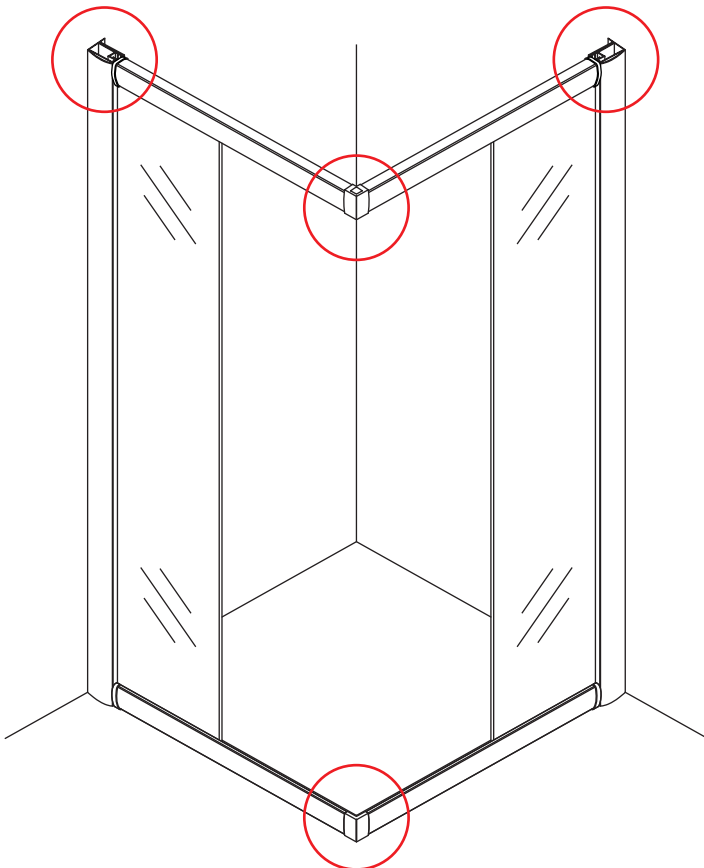

INSTALLATIE VOORSCHRIFT

ECO HOEKINSTAP met profiel

1000x1000x1900mm

(985-1000) x (985-1000) x 1900mm

1

 ① X2	 ② X1	 ③ X2	 ④ X2	 ⑤ X8	 ⑥ X2
 ⑦ X2	 ⑧ X4	 ⑨ X2	 ⑩ X1	 ⑪ X4	 ⑫ X2
 ⑬ X10	 ⑭ X4	 ⑮ X2	 ⑯ X2	 X38	 X6

3

5

X4
4x8

Voorzie alleen de
buitenzijde van de
cabine van siliconenkit.