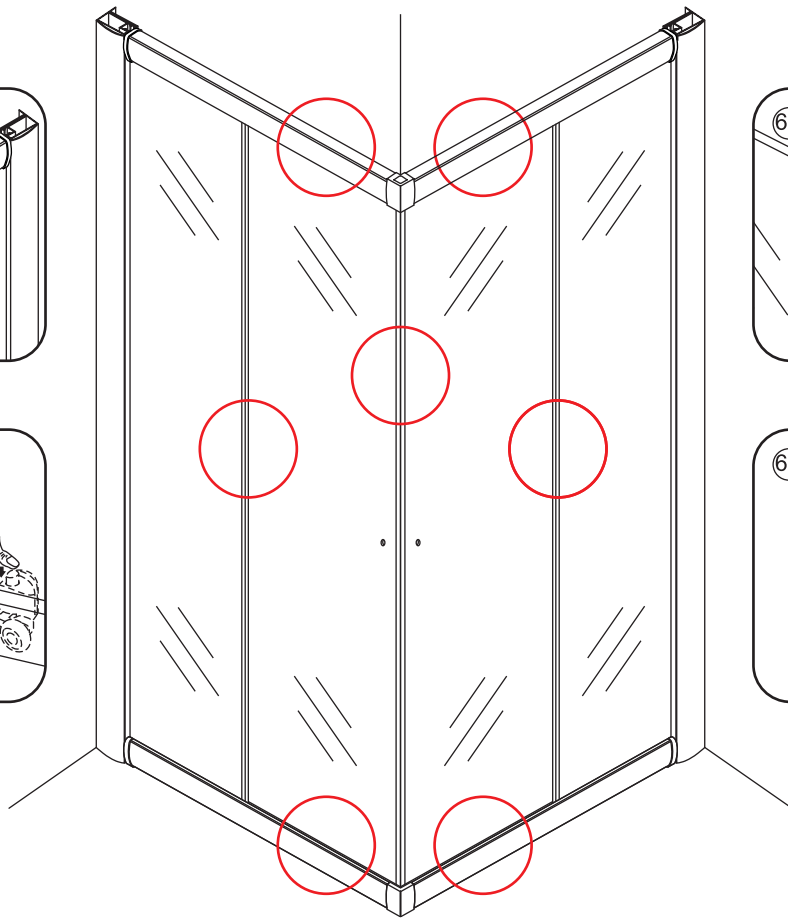

INSTALLATIE VOORSCHRIFT

ECO HOEKINSTAP met profiel

1000x1000x1900mm

(985-1000) x (985-1000) x 1900mm

1

 ① X2	 ② X1	 ③ X2	 ④ X2	 ⑤ X8	 ⑥ X2
 ⑦ X2	 ⑧ X4	 ⑨ X2	 ⑩ X1	 ⑪ X4	 ⑫ X2
 ⑬ X10	 ⑭ X4	 ⑮ X2	 ⑯ X2	 X38	 X6

3

5

X4
4x8

Voorzie alleen de
buitenzijde van de
cabine van siliconenkit.