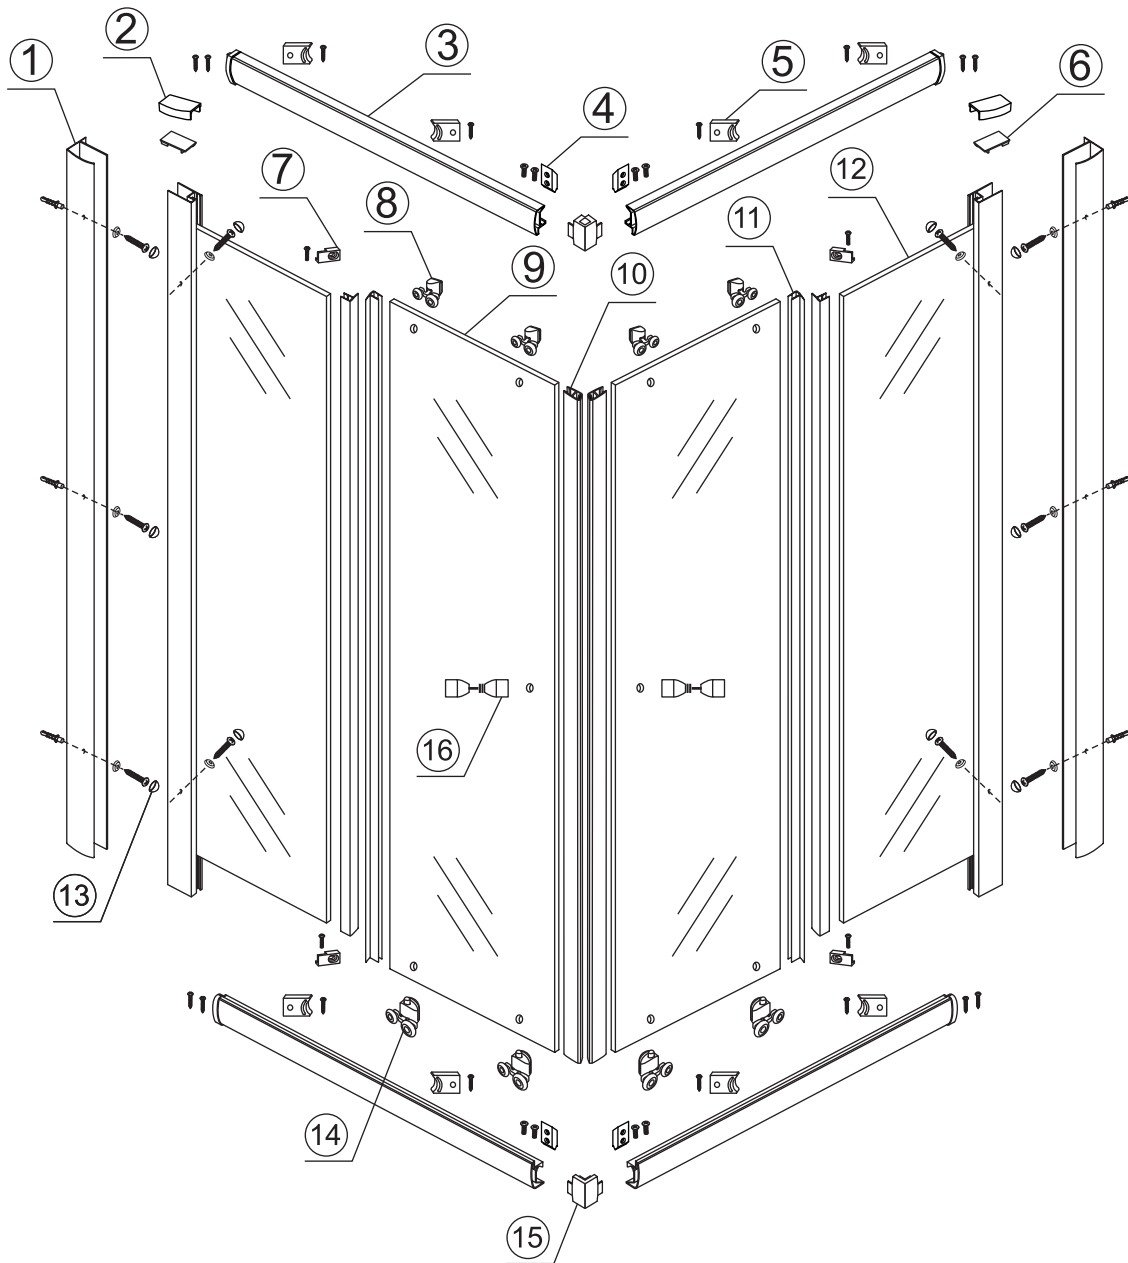

INSTALLATIE VOORSCHRIFT

ECO HOEKINSTAP met profiel

1000x1000x1900mm

(985-1000) x (985-1000) x 1900mm

1

 ① X2	 ② X1	 ③ X2	 ④ X2	 ⑤ X8	 ⑥ X2
 ⑦ X2	 ⑧ X4	 ⑨ X2	 ⑩ X1	 ⑪ X4	 ⑫ X2
 ⑬ X10	 ⑭ X4	 ⑮ X2	 ⑯ X2	 X38	 X6

3

5

X4
4x8

Voorzie alleen de
buitenzijde van de
cabine van siliconenkit.