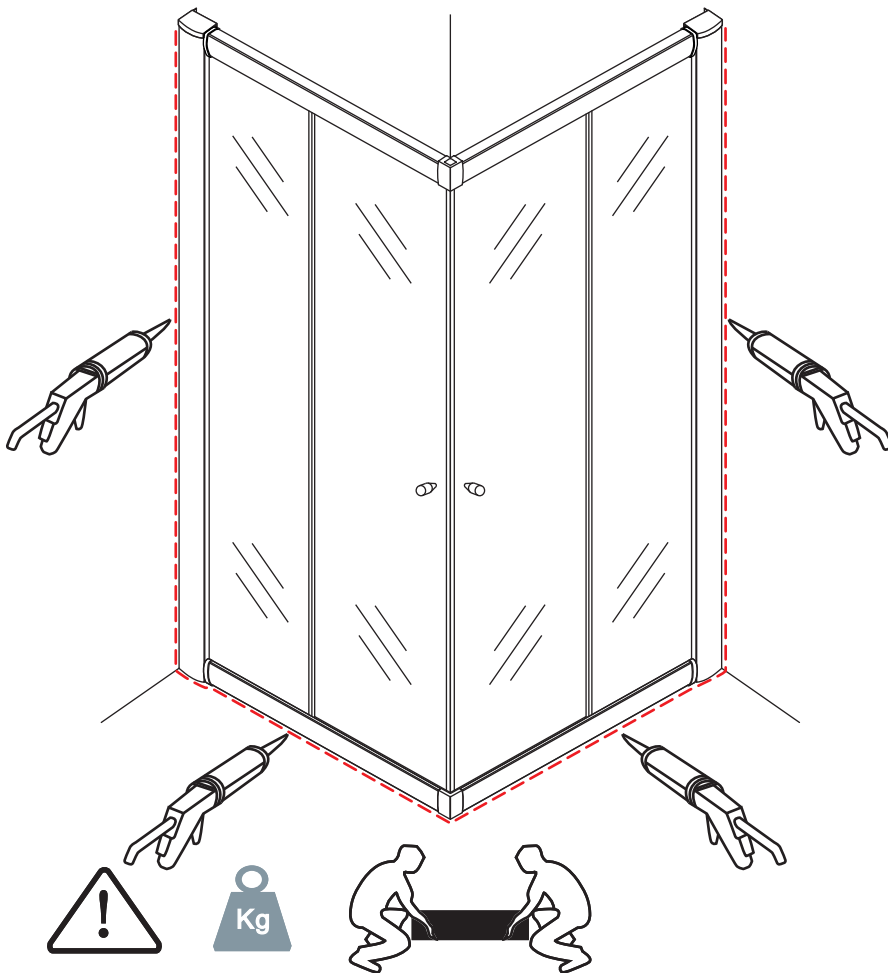

INSTALLATIE VOORSCHRIFT

ECO HOEKINSTAP met profiel

1000x1000x1900mm

(985-1000) x (985-1000) x 1900mm

1

 ① X2	 ② X1	 ③ X2	 ④ X2	 ⑤ X8	 ⑥ X2
 ⑦ X2	 ⑧ X4	 ⑨ X2	 ⑩ X1	 ⑪ X4	 ⑫ X2
 ⑬ X10	 ⑭ X4	 ⑮ X2	 ⑯ X2	 X38	 X6

3

5

X4
4x8

Voorzie alleen de
buitenzijde van de
cabine van siliconenkit.