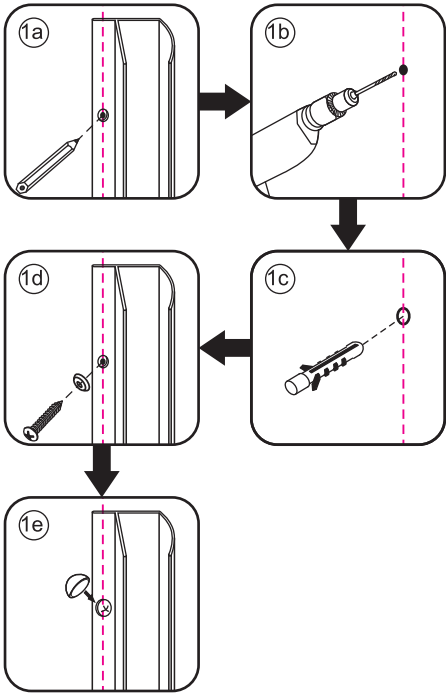

INSTALLATIE VOORSCHRIFT

ECO HOEKINSTAP met profiel

1000x1000x1900mm

(985-1000) x (985-1000) x 1900mm

1

 ① X2	 ② X1	 ③ X2	 ④ X2	 ⑤ X8	 ⑥ X2
 ⑦ X2	 ⑧ X4	 ⑨ X2	 ⑩ X1	 ⑪ X4	 ⑫ X2
 ⑬ X10	 ⑭ X4	 ⑮ X2	 ⑯ X2	 X38	 X6

3

5

X4
4x8

Voorzie alleen de
buitenzijde van de
cabine van siliconenkit.