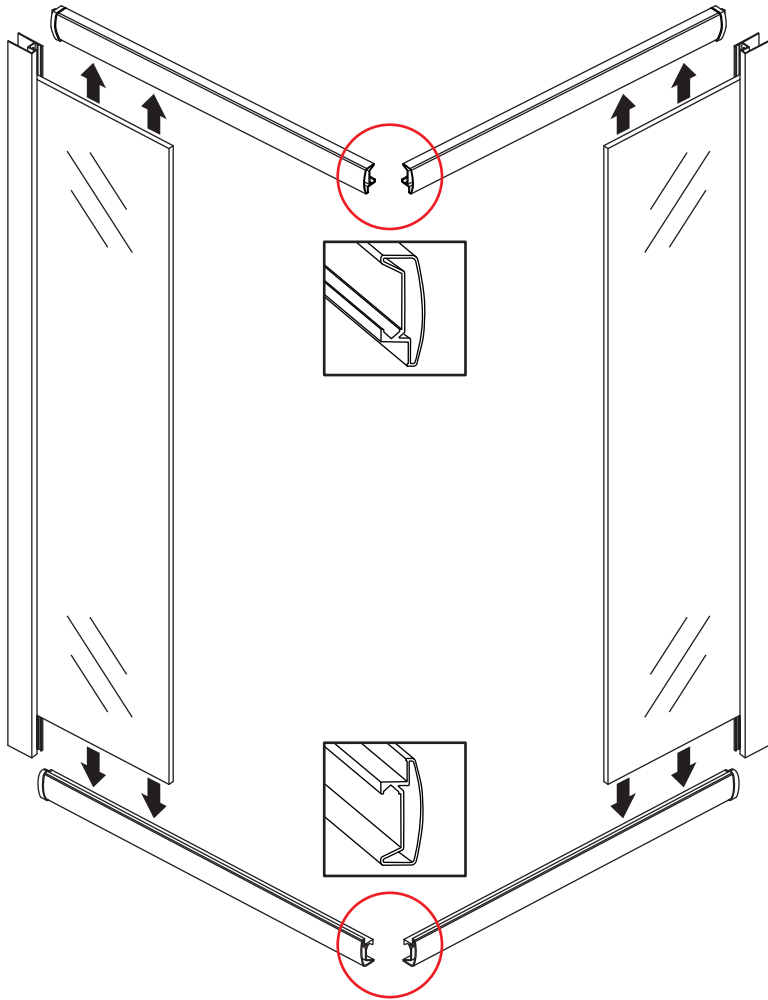

INSTALLATIE VOORSCHRIFT

ECO HOEKINSTAP met profiel

1000x1000x1900mm

(985-1000) x (985-1000) x 1900mm

1

 ① X2	 ② X1	 ③ X2	 ④ X2	 ⑤ X8	 ⑥ X2
 ⑦ X2	 ⑧ X4	 ⑨ X2	 ⑩ X1	 ⑪ X4	 ⑫ X2
 ⑬ X10	 ⑭ X4	 ⑮ X2	 ⑯ X2	 X38	 X6

3

5

X4
4x8

Voorzie alleen de
buitenzijde van de
cabine van siliconenkit.