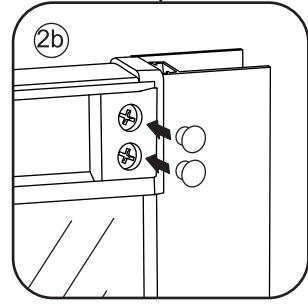

INSTALLATIE VOORSCHRIFT

ECO HOEKINSTAP met profiel

1000x1000x1900mm

(985-1000) x (985-1000) x 1900mm

1

 ① X2	 ② X1	 ③ X2	 ④ X2	 ⑤ X8	 ⑥ X2
 ⑦ X2	 ⑧ X4	 ⑨ X2	 ⑩ X1	 ⑪ X4	 ⑫ X2
 ⑬ X10	 ⑭ X4	 ⑮ X2	 ⑯ X2	 X38	 X6

3

5

X4
4x8

Voorzie alleen de
buitenzijde van de
cabine van siliconenkit.