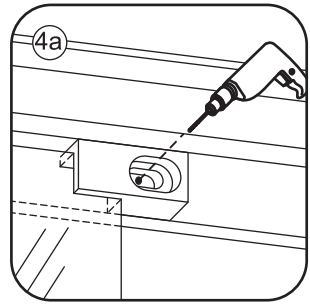

INSTALLATIE VOORSCHRIFT

ECO HOEKINSTAP met profiel

1000x1000x1900mm

(985-1000) x (985-1000) x 1900mm

1

 ① X2	 ② X1	 ③ X2	 ④ X2	 ⑤ X8	 ⑥ X2
 ⑦ X2	 ⑧ X4	 ⑨ X2	 ⑩ X1	 ⑪ X4	 ⑫ X2
 ⑬ X10	 ⑭ X4	 ⑮ X2	 ⑯ X2	 X38	 X6

3

5

X4
4x8

Voorzie alleen de
buitenzijde van de
cabine van siliconenkit.