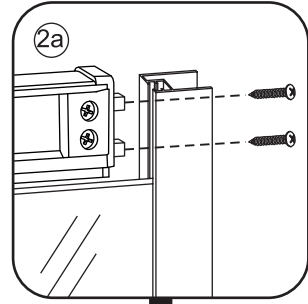

INSTALLATIE VOORSCHRIFT

ECO HOEKINSTAP met profiel

1000x1000x1900mm

(985-1000) x (985-1000) x 1900mm

1

 ① X2	 ② X1	 ③ X2	 ④ X2	 ⑤ X8	 ⑥ X2
 ⑦ X2	 ⑧ X4	 ⑨ X2	 ⑩ X1	 ⑪ X4	 ⑫ X2
 ⑬ X10	 ⑭ X4	 ⑮ X2	 ⑯ X2	 X38	 X6

3

5

X4
4x8

Voorzie alleen de
buitenzijde van de
cabine van siliconenkit.