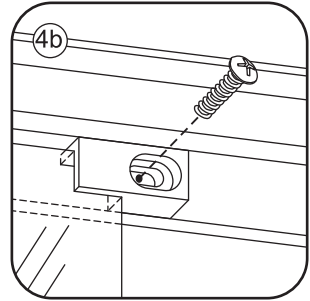

INSTALLATIE VOORSCHRIFT

ECO HOEKINSTAP met profiel

1000x1000x1900mm

(985-1000) x (985-1000) x 1900mm

1

 ① X2	 ② X1	 ③ X2	 ④ X2	 ⑤ X8	 ⑥ X2
 ⑦ X2	 ⑧ X4	 ⑨ X2	 ⑩ X1	 ⑪ X4	 ⑫ X2
 ⑬ X10	 ⑭ X4	 ⑮ X2	 ⑯ X2	 X38	 X6

3

5

X4
4x8

Voorzie alleen de
buitenzijde van de
cabine van siliconenkit.