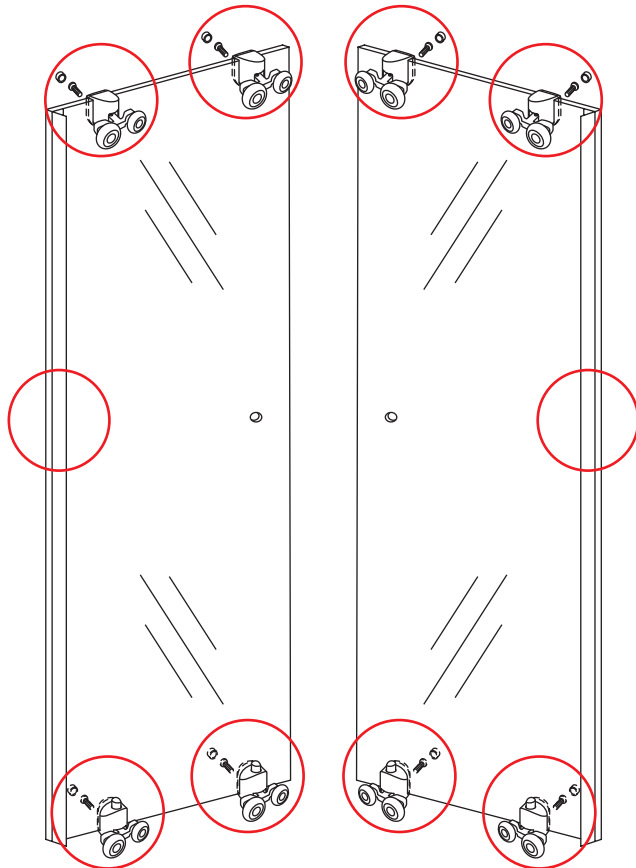

INSTALLATIE VOORSCHRIFT

ECO HOEKINSTAP met profiel

1000x1000x1900mm

(985-1000) x (985-1000) x 1900mm

1

 ① X2	 ② X1	 ③ X2	 ④ X2	 ⑤ X8	 ⑥ X2
 ⑦ X2	 ⑧ X4	 ⑨ X2	 ⑩ X1	 ⑪ X4	 ⑫ X2
 ⑬ X10	 ⑭ X4	 ⑮ X2	 ⑯ X2	 X38	 X6

3

5

X4
4x8

Voorzie alleen de
buitenzijde van de
cabine van siliconenkit.