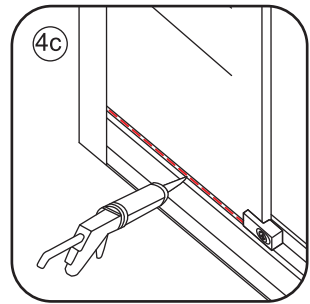

INSTALLATIE VOORSCHRIFT

ECO HOEKINSTAP met profiel

1000x1000x1900mm

(985-1000) x (985-1000) x 1900mm

1

 ① X2	 ② X1	 ③ X2	 ④ X2	 ⑤ X8	 ⑥ X2
 ⑦ X2	 ⑧ X4	 ⑨ X2	 ⑩ X1	 ⑪ X4	 ⑫ X2
 ⑬ X10	 ⑭ X4	 ⑮ X2	 ⑯ X2	 X38	 X6

3

5

X4
4x8

Voorzie alleen de
buitenzijde van de
cabine van siliconenkit.