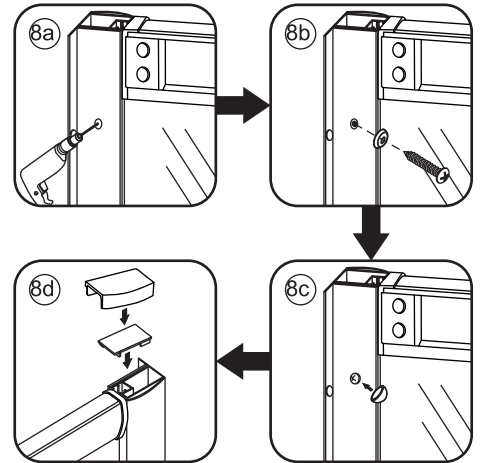

INSTALLATIE VOORSCHRIFT

ECO HOEKINSTAP met profiel

1000x1000x1900mm

(985-1000) x (985-1000) x 1900mm

1

 ① X2	 ② X1	 ③ X2	 ④ X2	 ⑤ X8	 ⑥ X2
 ⑦ X2	 ⑧ X4	 ⑨ X2	 ⑩ X1	 ⑪ X4	 ⑫ X2
 ⑬ X10	 ⑭ X4	 ⑮ X2	 ⑯ X2	 X38	 X6

3

5

X4
4x8

Voorzie alleen de
buitenzijde van de
cabine van siliconenkit.