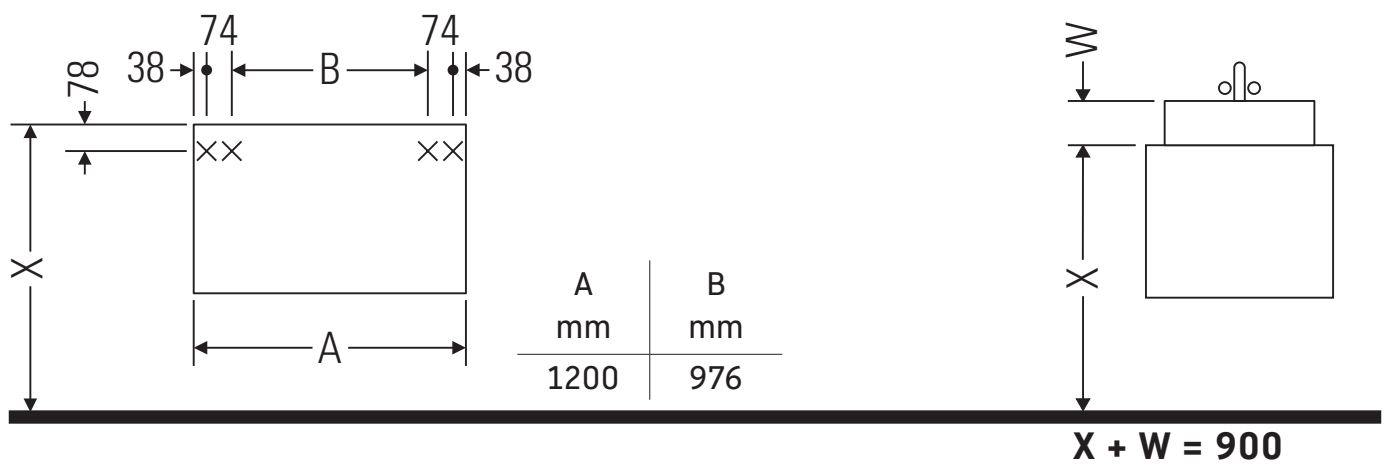

Ketho

KT 6796

Montagehandleiding

Aanwijzingen betreffende het gebruik

De badmeubel-serie voldoet aan de geldende normen en richtlijnen op het moment van de levering en is ontworpen voor gebruik in badkamers. Een direct contact met water, bijv. bij het douchen moet worden vermeden.