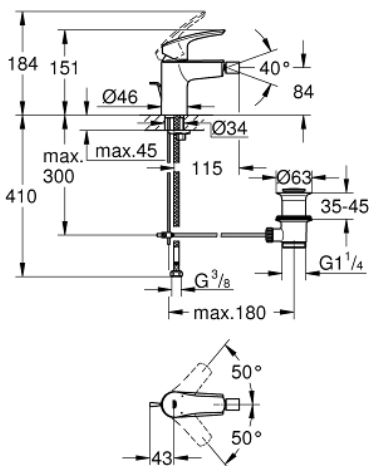

## 32 929 003 BIDETMENGKRAAN S-SIZE

### PRODUCTOMSCHRIJVING

- ééngatsmontage
  - metalen hendel
  - **GROHE SilkMove** 28 mm cartouche met keramische schijven
  - variabel instelbare debietbegrenzer
  - met temperatuurbegrenzer
  - **GROHE StarLight** schitterende chroomafwerking
  - **GROHE EcoJoy**: waterbesparende mousseur, 5,7 l/min
  - **GROHE Zero** gescheiden waterwegen &ndash; **lood- en nikkelvrij** in de kraan
  - **GROHE FastFixation** snelle en eenvoudige montage
  - met kogelgewricht
  - automatische lediging 1 1/4"
  - flexibele aansluitslangen
- **professionele versie**