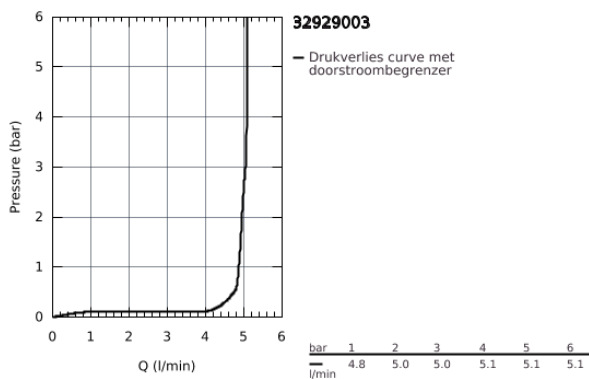

## 32 929 003 BIDETMENGKRAAN S-SIZE

### PRODUCTOMSCHRIJVING

- ééngatsmontage
  - metalen hendel
  - **GROHE SilkMove** 28 mm cartouche met keramische schijven
  - variabel instelbare debietbegrenzer
  - met temperatuurbegrenzer
  - **GROHE StarLight** schitterende chroomafwerking
  - **GROHE EcoJoy**: waterbesparende mousseur, 5,7 l/min
  - **GROHE Zero** gescheiden waterwegen &ndash; **lood- en nikkelvrij** in de kraan
  - **GROHE FastFixation** snelle en eenvoudige montage
  - met kogelgewricht
  - automatische lediging 1 1/4"
  - flexibele aansluitslangen
- **professionele versie**