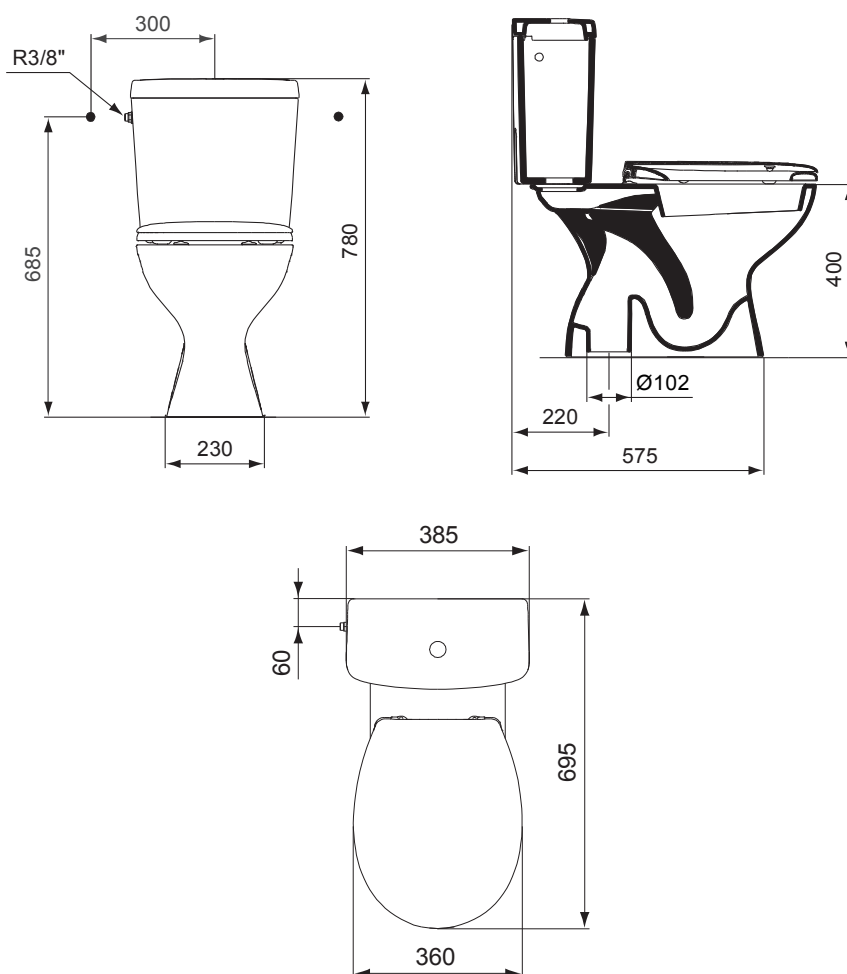

SIMPLICITY – CUVETTE AU SOL CA

SKU 040801

SIMPLICITY – CUVETTE AU SOL CA

SKU 040801

<u>Dimensions:</u>	largeur: 360 mm profondeur: 650 mm hauteur: 400 mm
<u>Matériel:</u>	porcelaine
<u>Couleur:</u>	blanc
<u>Caractéristiques:</u>	- cuvette au sol - sortie CA – 22 cm
<u>Référence:</u>	E875501
<u>PAS inclus:</u>	- réservoir - abattant - fixation
<u>Option:</u>	cuvette compatible avec abattants: - 097350 - 097351 - 097352 - 097353 - 097354 - 097355