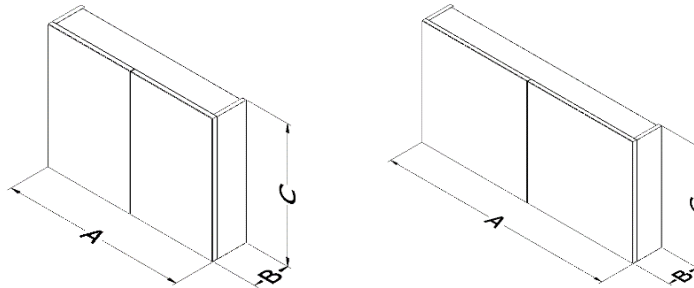

## **Spiegelkast met 2 deuren**

*Armoire à miroir avec 2 portes*

*Spiegelschrank mitt 2 Drehtüren*

*Mirror Cabinet with 2 doors*

**A** *Breedte / Largeur / Breite / Width 700mm - 800mm - 900mm - 1200mm*

**B** *Diepte / Profondeur / Tiefe / Depth 178 mm*

**C** *Hoogte / Hauteur / Höhe / Height 650 mm*

### **Art.**

942548	-	700mm	White Standard
942549	-	700mm	U788 Artic Grey
942550	-	700mm	H1398 Riverside Oak
942551	-	700mm	H336 Verona Oak
942552	-	800mm	White Standard
942553	-	800mm	U788 Artic Grey
942554	-	800mm	H1398 Riverside Oak
942555	-	800mm	H336 Verona Oak
942556	-	900mm	White Standard
942557	-	900mm	U788 Artic Grey
942558	-	900mm	H1398 Riverside Oak
942559	-	900mm	H336 Verona Oak
942560	-	1200mm	White Standard
942561	-	1200mm	U788 Artic Grey
942562	-	1200mm	H1398 Riverside Oak
942563	-	1200mm	H336 Verona Oak