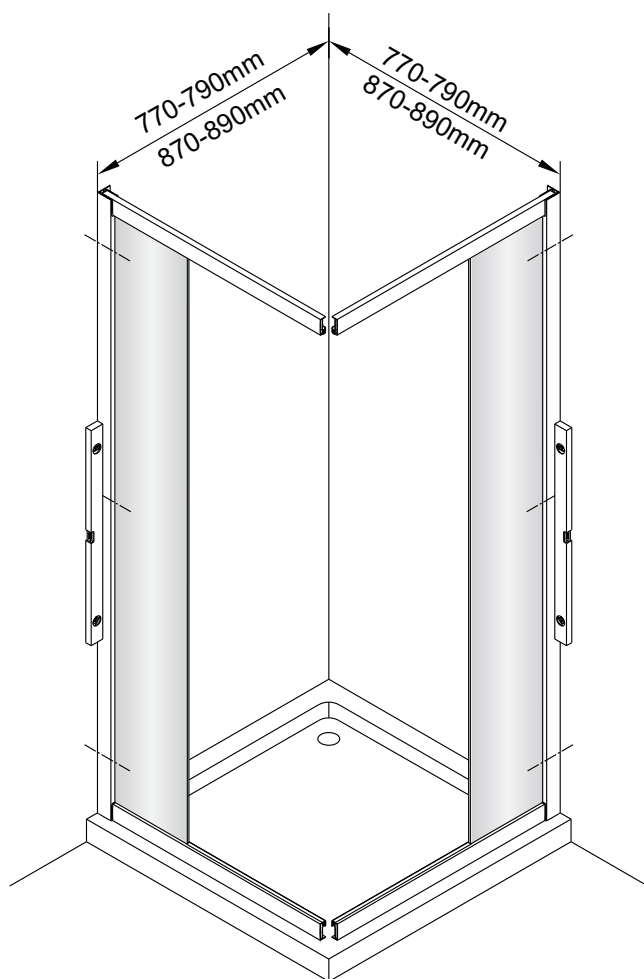

MONTAGEHANDLEIDING
INSTRUCTION DE MONTAGE
MONTAGEANLEITUNG

Intro Star Easy

224094 - 224095

Intro Star ALU Easy

224105 - 224104

HOEKINSTAP / ACCES D' ANGLE / ECKENSTIEG

11G-800, 11W-800
12G-900, 12W-900

13G-800, 13W-800
14G-900, 14W-900

2 x2	3G/W x2	4 x6	5G/W x6	6 ST4x40 x6	7 x2	9 1set
10G/W x2	11G/W 12G/W x2	13G/W 14G/W x2	15G/W x2	16G/W x2	17 ST4x12 x4	18 x2

①

②

3

4

5

6

7

8

9

10

11

12

13