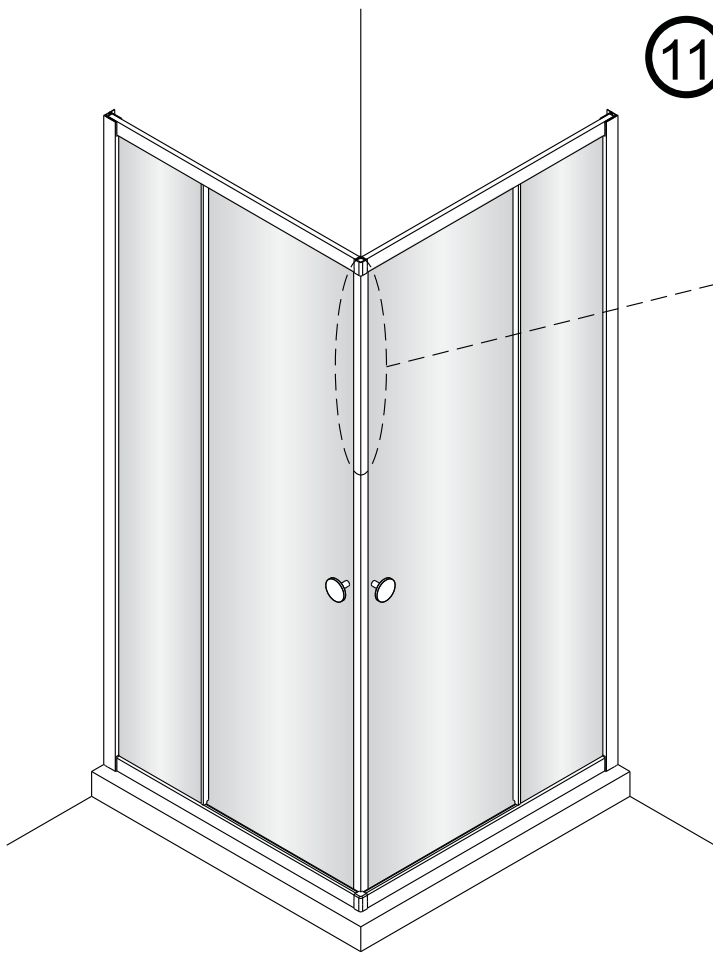

MONTAGEHANDLEIDING
INSTRUCTION DE MONTAGE
MONTAGEANLEITUNG

Intro Star Easy

224094 - 224095

Intro Star ALU Easy

224105 - 224104

HOEKINSTAP / ACCES D' ANGLE / ECKENSTIEG

11G-800, 11W-800
12G-900, 12W-900

13G-800, 13W-800
14G-900, 14W-900

8

9

10

11

12

13