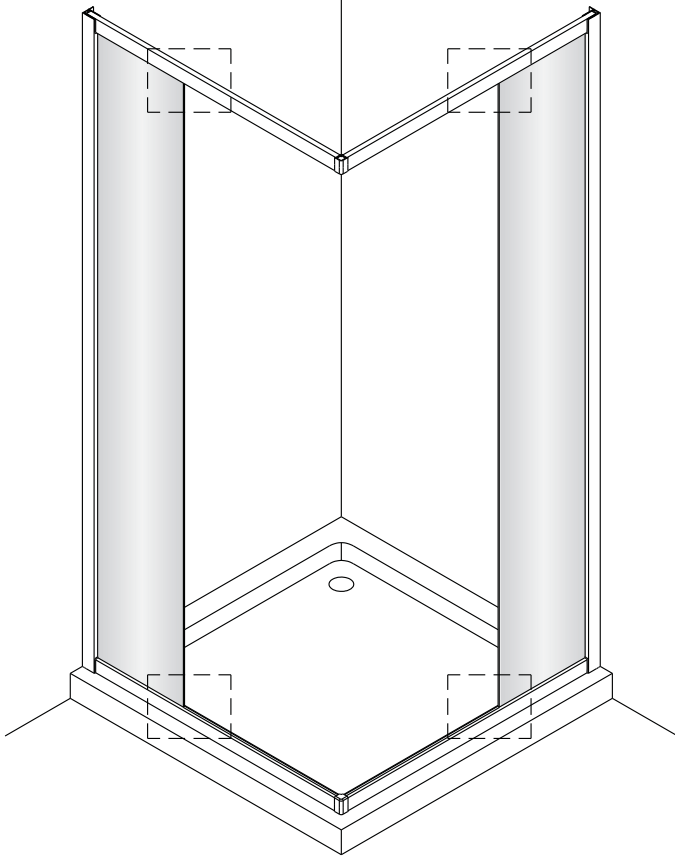

MONTAGEHANDLEIDING
INSTRUCTION DE MONTAGE
MONTAGEANLEITUNG

Intro Star Easy

224094 - 224095

Intro Star ALU Easy

224105 - 224104

HOEKINSTAP / ACCES D' ANGLE / ECKENSTIEG

11G-800, 11W-800
12G-900, 12W-900

13G-800, 13W-800
14G-900, 14W-900

2 x2	3G/W x2	4 x6	5G/W x6	6 ST4x40 x6	7 x2	9 1set
10G/W x2	11G/W 12G/W x2	13G/W 14G/W x2	15G/W x2	16G/W x2	17 ST4x12 x4	18 x2

①

②

3

4

5

6

7