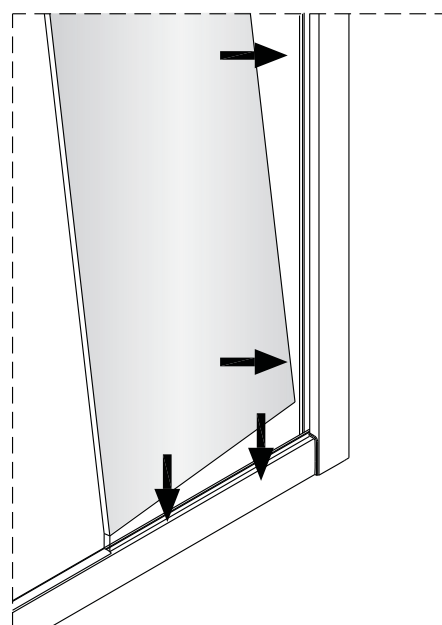

MONTAGEHANDLEIDING
INSTRUCTION DE MONTAGE
MONTAGEANLEITUNG

Intro Star Easy

224094 - 224095

Intro Star ALU Easy

224105 - 224104

HOEKINSTAP / ACCES D' ANGLE / ECKENSTIEG

11G-800, 11W-800
12G-900, 12W-900

13G-800, 13W-800
14G-900, 14W-900

2 x2	3G/W x2	4 x6	5G/W x6	6 ST4x40 x6	7 x2	9 1set
10G/W x2	11G/W 12G/W x2	13G/W 14G/W x2	15G/W x2	16G/W x2	17 ST4x12 x4	18 x2

①

②

3

4

5

6

7