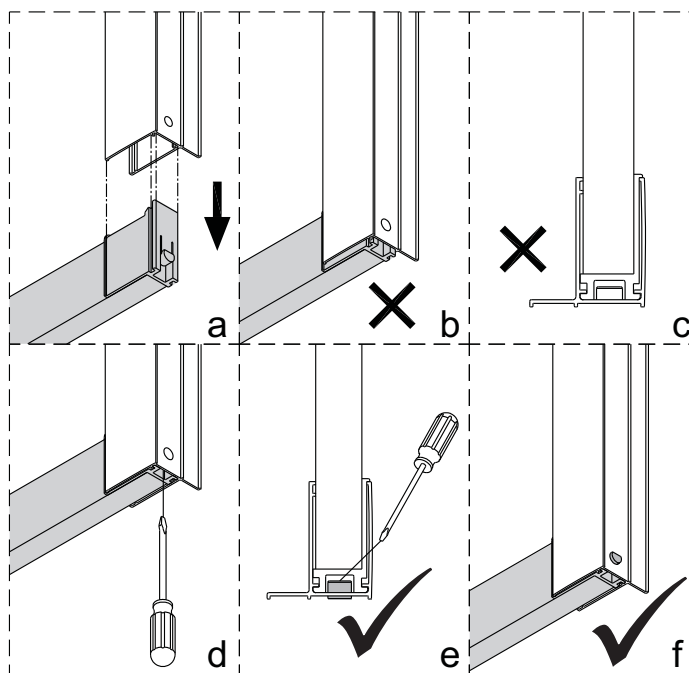

MONTAGEHANDLEIDING
INSTRUCTION DE MONTAGE
MONTAGEANLEITUNG

Intro Star Easy

224094 - 224095

Intro Star ALU Easy

224105 - 224104

HOEKINSTAP / ACCES D' ANGLE / ECKENSTIEG

11G-800, 11W-800
12G-900, 12W-900

13G-800, 13W-800
14G-900, 14W-900

2 x2	3G/W x2	4 x6	5G/W x6	6 ST4x40 x6	7 x2	9 1set
10G/W x2	11G/W 12G/W x2	13G/W 14G/W x2	15G/W x2	16G/W x2	17 ST4x12 x4	18 x2

①

②

3

4

5

6

7