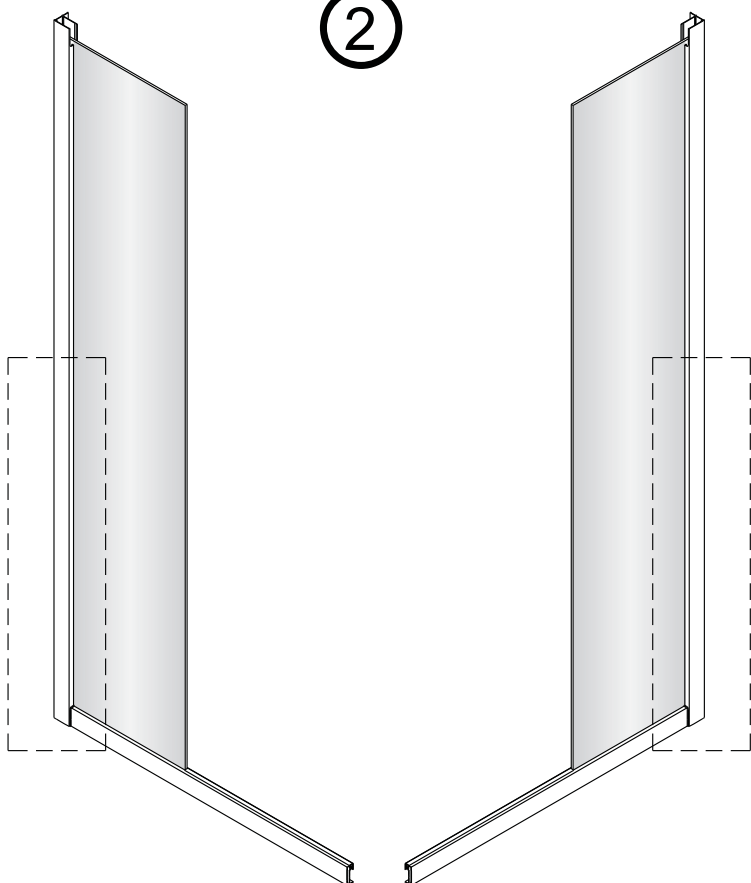

MONTAGEHANDLEIDING
INSTRUCTION DE MONTAGE
MONTAGEANLEITUNG

Intro Star Easy

224094 - 224095

Intro Star ALU Easy

224105 - 224104

HOEKINSTAP / ACCES D' ANGLE / ECKENSTIEG

11G-800, 11W-800
12G-900, 12W-900

13G-800, 13W-800
14G-900, 14W-900

2 x2	3G/W x2	4 x6	5G/W x6	6 ST4x40 x6	7 x2	9 1set
10G/W x2	11G/W 12G/W x2	13G/W 14G/W x2	15G/W x2	16G/W x2	17 ST4x12 x4	18 x2

①

②

3

4

5

6

7