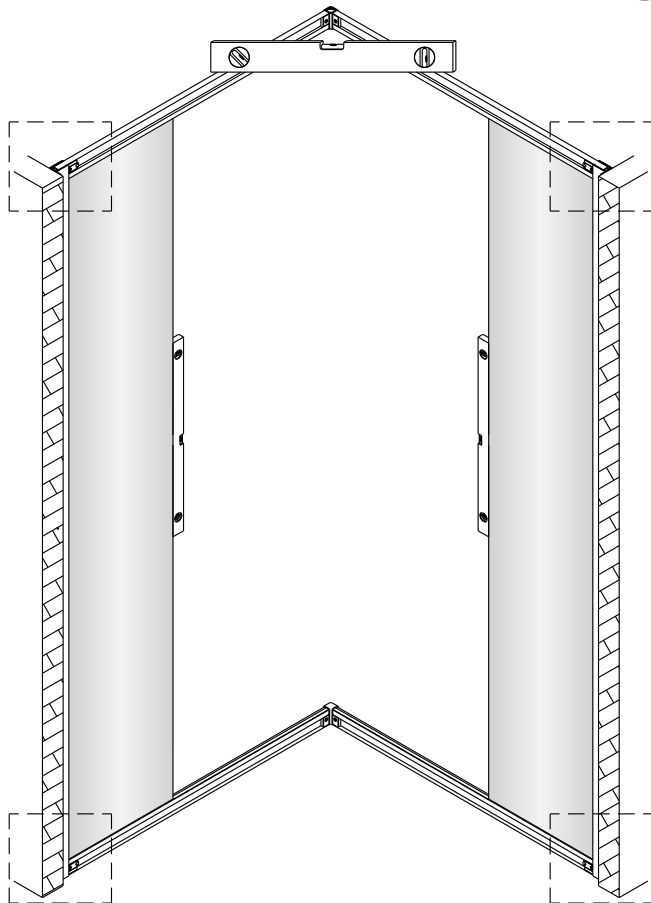

MONTAGEHANDLEIDING
INSTRUCTION DE MONTAGE
MONTAGEANLEITUNG

Intro Star Easy

224094 - 224095

Intro Star ALU Easy

224105 - 224104

HOEKINSTAP / ACCES D' ANGLE / ECKENSTIEG

11G-800, 11W-800
12G-900, 12W-900

13G-800, 13W-800
14G-900, 14W-900

2 x2	3G/W x2	4 x6	5G/W x6	6 ST4x40 x6	7 x2	9 1set
10G/W x2	11G/W 12G/W x2	13G/W 14G/W x2	15G/W x2	16G/W x2	17 ST4x12 x4	18 x2

①

②

3

4

5

6

7

8

9

10

11

12

13