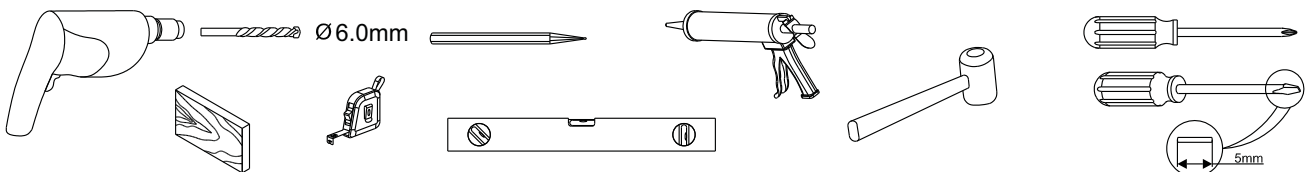

MONTAGEHANDLEIDING
INSTRUCTION DE MONTAGE
MONTAGEANLEITUNG

Intro Star Easy

224094 - 224095

Intro Star ALU Easy

224105 - 224104

HOEKINSTAP / ACCES D' ANGLE / ECKENSTIEG

11G-800, 11W-800
12G-900, 12W-900

13G-800, 13W-800
14G-900, 14W-900

2 x2	3G/W x2	4 x6	5G/W x6	6 ST4x40 x6	7 x2	9 1set
10G/W x2	11G/W 12G/W x2	13G/W 14G/W x2	15G/W x2	16G/W x2	17 ST4x12 x4	18 x2

①

②

3

4

5

6

7