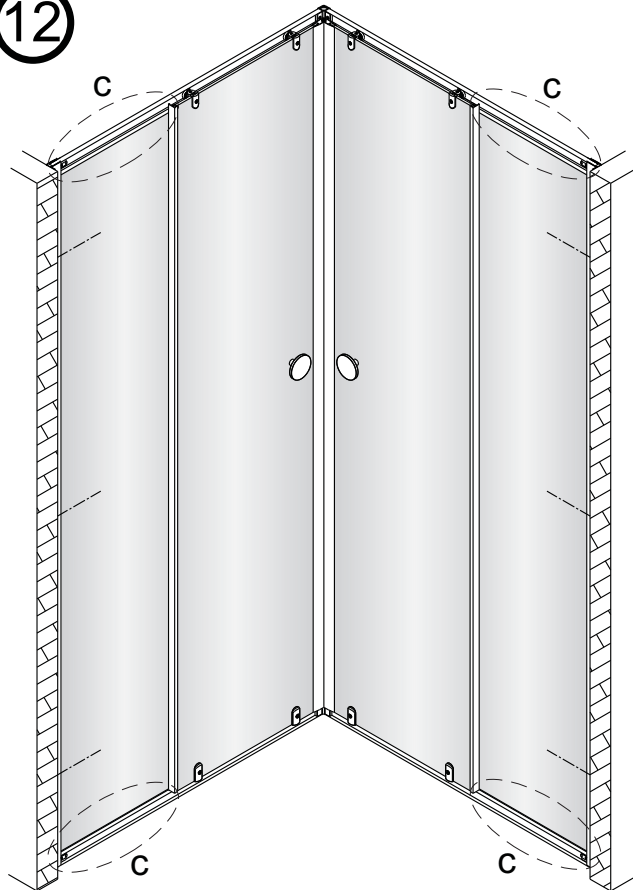

MONTAGEHANDLEIDING
INSTRUCTION DE MONTAGE
MONTAGEANLEITUNG

Intro Star Easy

224094 - 224095

Intro Star ALU Easy

224105 - 224104

HOEKINSTAP / ACCES D' ANGLE / ECKENSTIEG

11G-800, 11W-800
12G-900, 12W-900

13G-800, 13W-800
14G-900, 14W-900

8

9

10

11

12

13