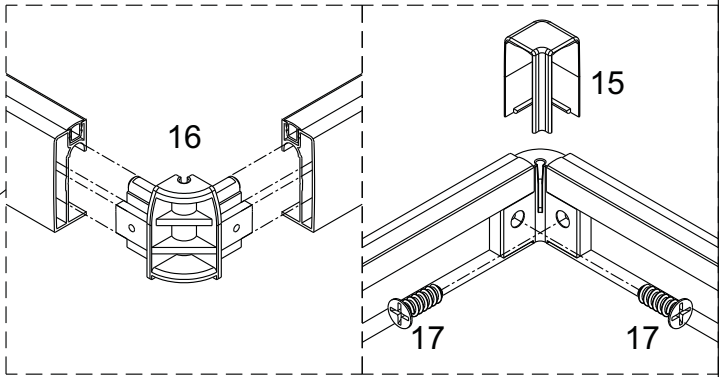

MONTAGEHANDLEIDING
INSTRUCTION DE MONTAGE
MONTAGEANLEITUNG

Intro Star Easy

224094 - 224095

Intro Star ALU Easy

224105 - 224104

HOEKINSTAP / ACCES D' ANGLE / ECKENSTIEG

11G-800, 11W-800
12G-900, 12W-900

13G-800, 13W-800
14G-900, 14W-900

2 x2	3G/W x2	4 x6	5G/W x6	6 ST4x40 x6	7 x2	9 1set
10G/W x2	11G/W 12G/W x2	13G/W 14G/W x2	15G/W x2	16G/W x2	17 ST4x12 x4	18 x2

①

②

3

4

5

6

7