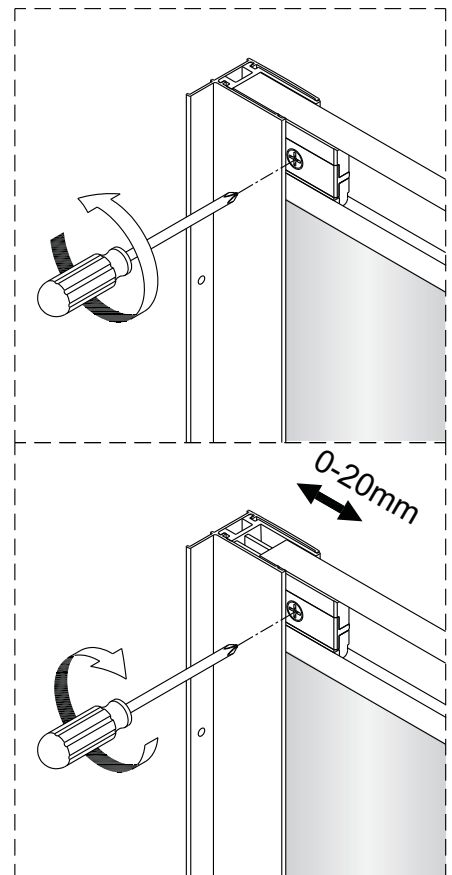

MONTAGEHANDLEIDING
INSTRUCTION DE MONTAGE
MONTAGEANLEITUNG

Intro Star Easy

224094 - 224095

Intro Star ALU Easy

224105 - 224104

HOEKINSTAP / ACCES D' ANGLE / ECKENSTIEG

11G-800, 11W-800
12G-900, 12W-900

13G-800, 13W-800
14G-900, 14W-900

2 x2	3G/W x2	4 x6	5G/W x6	6 ST4x40 x6	7 x2	9 1set
10G/W x2	11G/W 12G/W x2	13G/W 14G/W x2	15G/W x2	16G/W x2	17 ST4x12 x4	18 x2

①

②

3

4

5

6

7