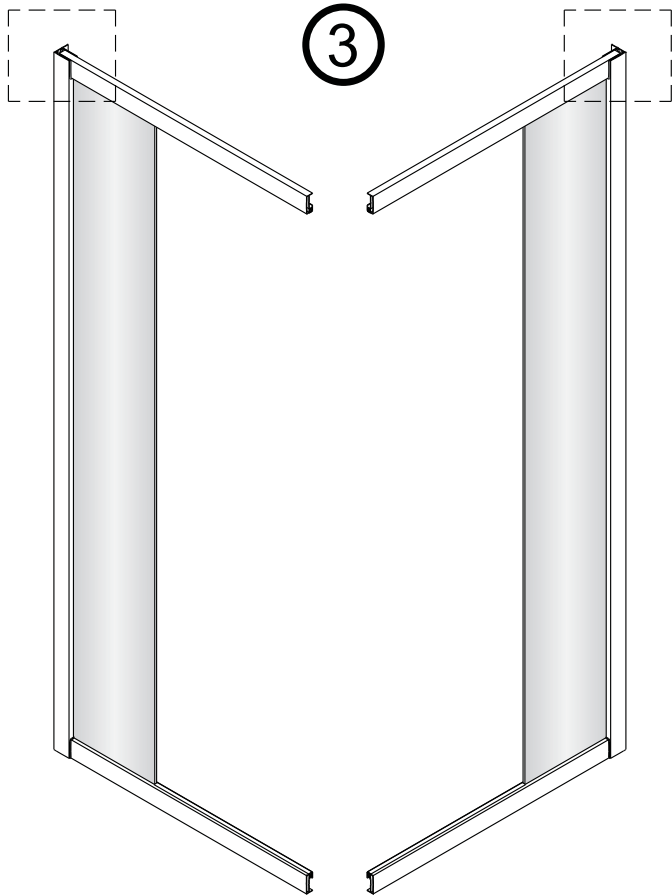

MONTAGEHANDLEIDING
INSTRUCTION DE MONTAGE
MONTAGEANLEITUNG

Intro Star Easy

224094 - 224095

Intro Star ALU Easy

224105 - 224104

HOEKINSTAP / ACCES D' ANGLE / ECKENSTIEG

11G-800, 11W-800
12G-900, 12W-900

13G-800, 13W-800
14G-900, 14W-900

2 x2	3G/W x2	4 x6	5G/W x6	6 ST4x40 x6	7 x2	9 1set
10G/W x2	11G/W 12G/W x2	13G/W 14G/W x2	15G/W x2	16G/W x2	17 ST4x12 x4	18 x2

①

②

3

4

5

6

7