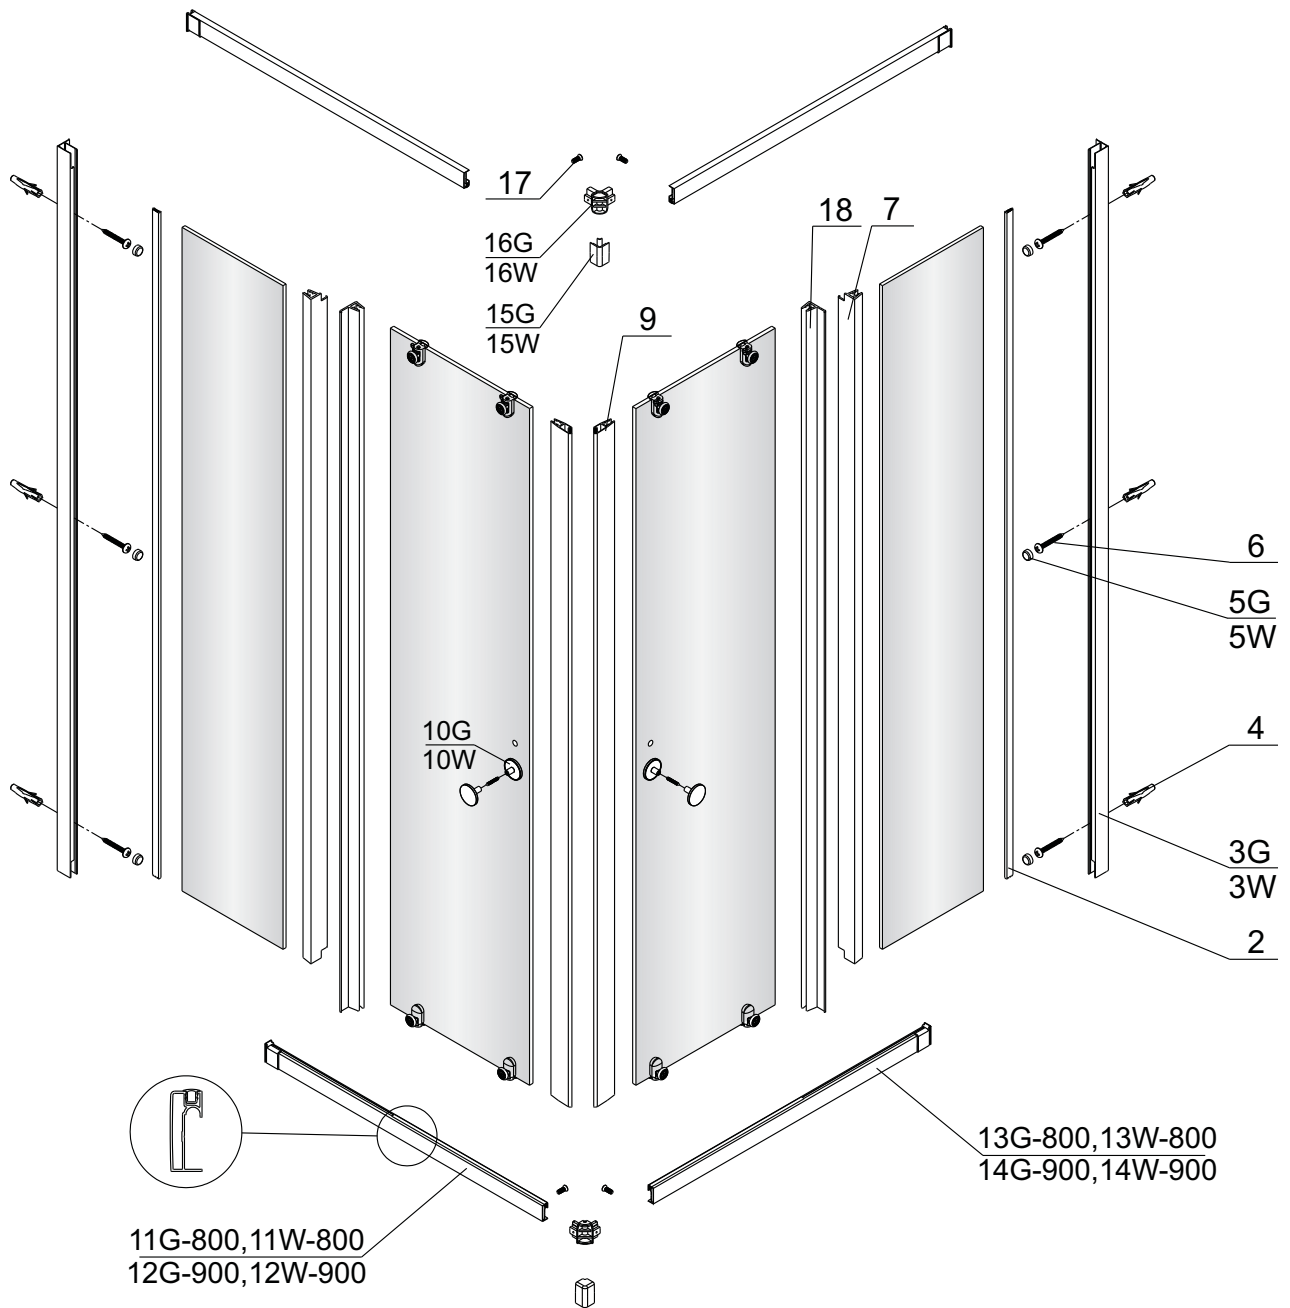

MONTAGEHANDLEIDING
INSTRUCTION DE MONTAGE
MONTAGEANLEITUNG

Intro Star Easy

224094 - 224095

Intro Star ALU Easy

224105 - 224104

HOEKINSTAP / ACCES D' ANGLE / ECKENSTIEG

11G-800, 11W-800
12G-900, 12W-900

13G-800, 13W-800
14G-900, 14W-900

2 x2	3G/W x2	4 x6	5G/W x6	6 ST4x40 x6	7 x2	9 1set
10G/W x2	11G/W 12G/W x2	13G/W 14G/W x2	15G/W x2	16G/W x2	17 ST4x12 x4	18 x2

①

②

3

4

5

6

7

8

9

10

11

12

13