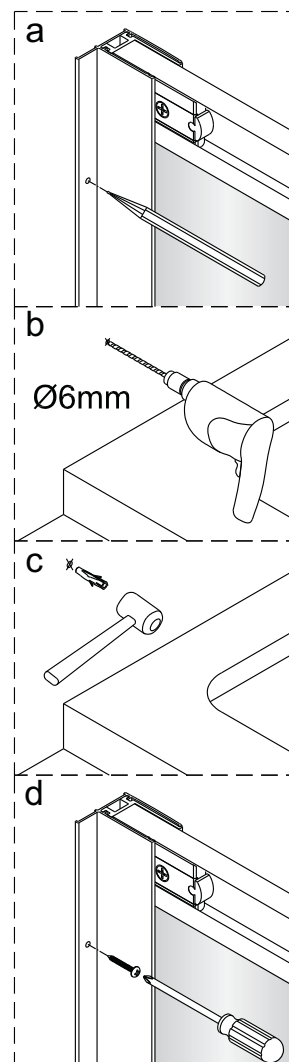

MONTAGEHANDLEIDING
INSTRUCTION DE MONTAGE
MONTAGEANLEITUNG

Intro Star Easy

224094 - 224095

Intro Star ALU Easy

224105 - 224104

HOEKINSTAP / ACCES D' ANGLE / ECKENSTIEG

11G-800, 11W-800
12G-900, 12W-900

13G-800, 13W-800
14G-900, 14W-900

2 x2	3G/W x2	4 x6	5G/W x6	6 ST4x40 x6	7 x2	9 1set
10G/W x2	11G/W 12G/W x2	13G/W 14G/W x2	15G/W x2	16G/W x2	17 ST4x12 x4	18 x2

①

②

3

4

5

6

7

8

9

10

11

12

13