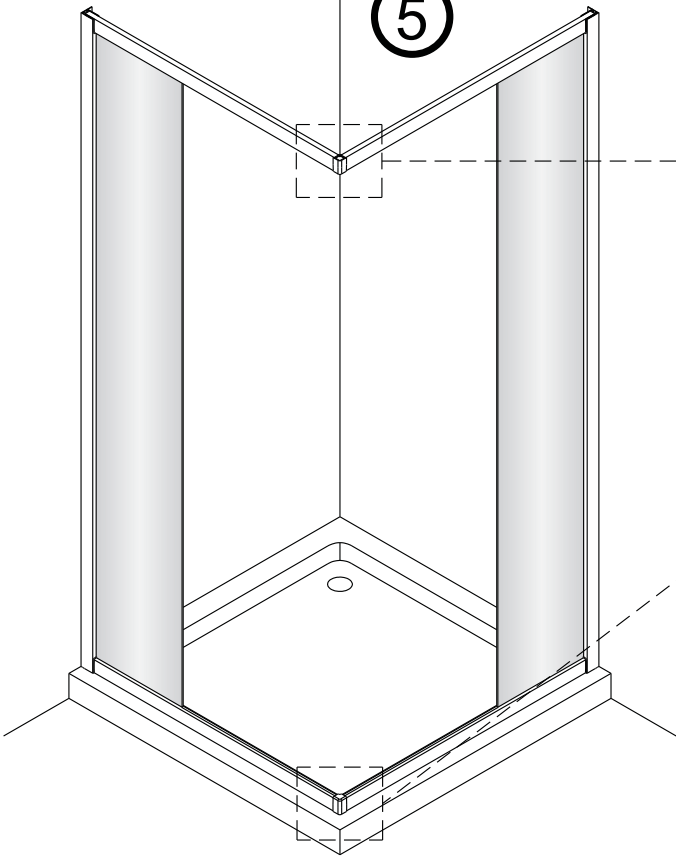

MONTAGEHANDLEIDING
INSTRUCTION DE MONTAGE
MONTAGEANLEITUNG

Intro Star Easy

224094 - 224095

Intro Star ALU Easy

224105 - 224104

HOEKINSTAP / ACCES D' ANGLE / ECKENSTIEG

11G-800, 11W-800
12G-900, 12W-900

13G-800, 13W-800
14G-900, 14W-900

2 x2	3G/W x2	4 x6	5G/W x6	6 ST4x40 x6	7 x2	9 1set
10G/W x2	11G/W 12G/W x2	13G/W 14G/W x2	15G/W x2	16G/W x2	17 ST4x12 x4	18 x2

①

②

3

4

5

6

7