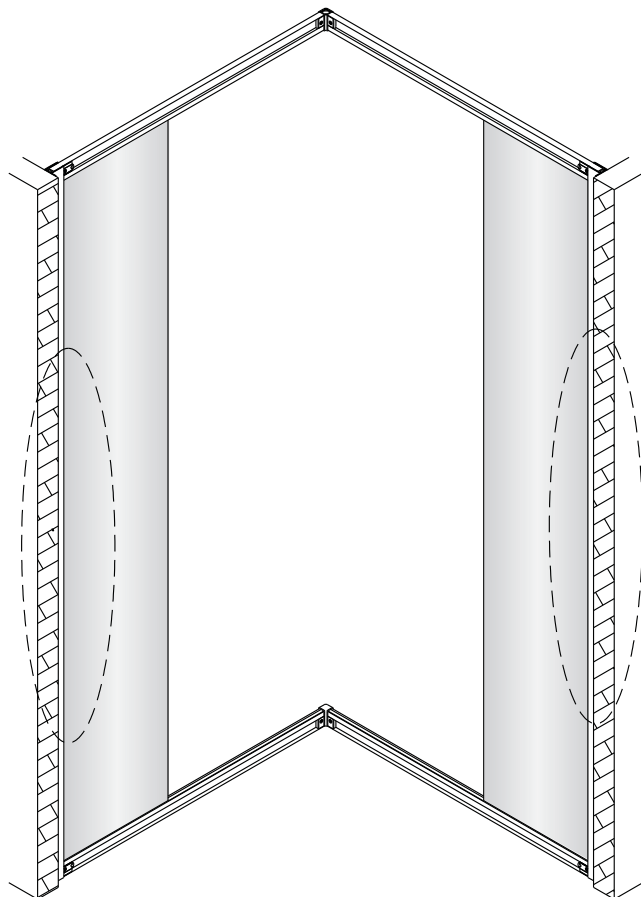

MONTAGEHANDLEIDING
INSTRUCTION DE MONTAGE
MONTAGEANLEITUNG

Intro Star Easy

224094 - 224095

Intro Star ALU Easy

224105 - 224104

HOEKINSTAP / ACCES D' ANGLE / ECKENSTIEG

11G-800, 11W-800
12G-900, 12W-900

13G-800, 13W-800
14G-900, 14W-900

2 x2	3G/W x2	4 x6	5G/W x6	6 ST4x40 x6	7 x2	9 1set
10G/W x2	11G/W 12G/W x2	13G/W 14G/W x2	15G/W x2	16G/W x2	17 ST4x12 x4	18 x2

①

②

3

4

5

6

7