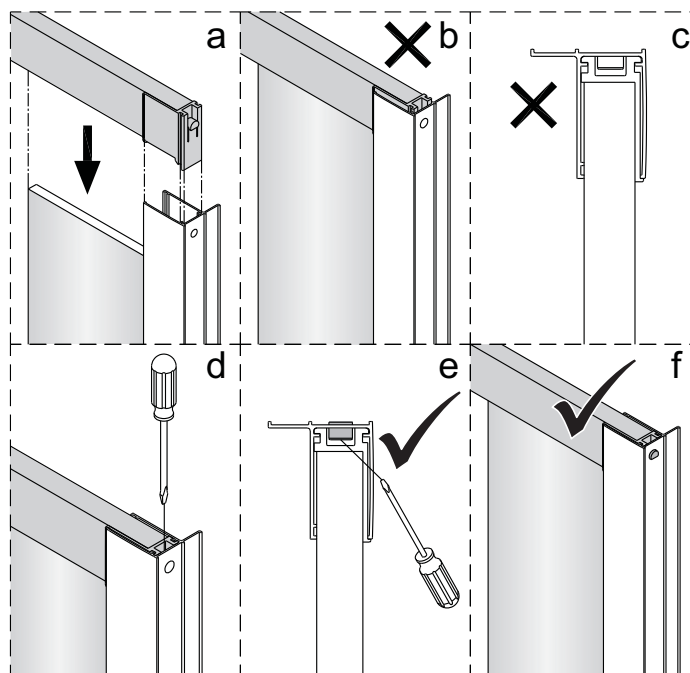

MONTAGEHANDLEIDING
INSTRUCTION DE MONTAGE
MONTAGEANLEITUNG

Intro Star Easy

224094 - 224095

Intro Star ALU Easy

224105 - 224104

HOEKINSTAP / ACCES D' ANGLE / ECKENSTIEG

11G-800, 11W-800
12G-900, 12W-900

13G-800, 13W-800
14G-900, 14W-900

2 x2	3G/W x2	4 x6	5G/W x6	6 ST4x40 x6	7 x2	9 1set
10G/W x2	11G/W 12G/W x2	13G/W 14G/W x2	15G/W x2	16G/W x2	17 ST4x12 x4	18 x2

①

②

3

4

5

6

7