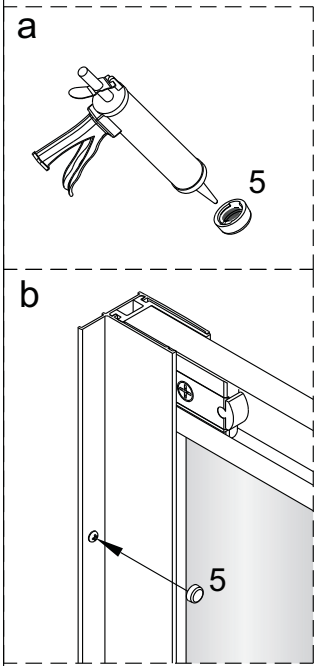

MONTAGEHANDLEIDING
INSTRUCTION DE MONTAGE
MONTAGEANLEITUNG

Intro Star Easy

224094 - 224095

Intro Star ALU Easy

224105 - 224104

HOEKINSTAP / ACCES D' ANGLE / ECKENSTIEG

11G-800, 11W-800
12G-900, 12W-900

13G-800, 13W-800
14G-900, 14W-900

2 x2	3G/W x2	4 x6	5G/W x6	6 ST4x40 x6	7 x2	9 1set
10G/W x2	11G/W 12G/W x2	13G/W 14G/W x2	15G/W x2	16G/W x2	17 ST4x12 x4	18 x2

①

②

3

4

5

6

7

8

9

10

11

12

13