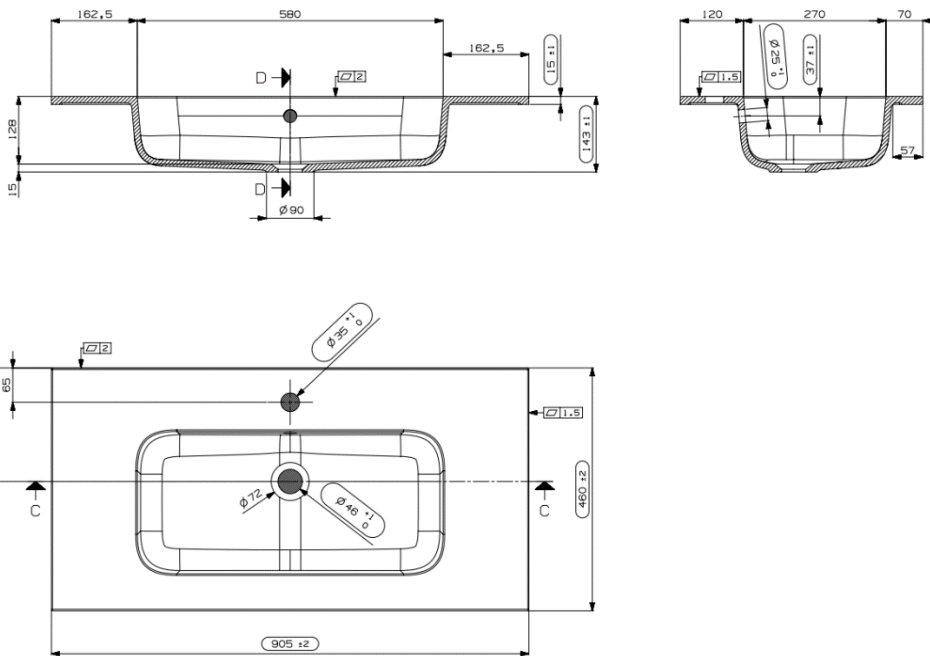

**PACO – GEÏNTEGREERDE TABLET – 90X46**

SKU 930257

**AFMETINGEN:**  
**Lengte: 900 mm**  
**Diepte: 460 mm**  
**Hoogte: 15 mm**

Type wastafel	Tablet – 1 wastafel
Materiaal	Kunstmarmer
Kleur	Mat wit
Montage	Tablet
Met kraangat	1 kraangat
Met overloop	Ja