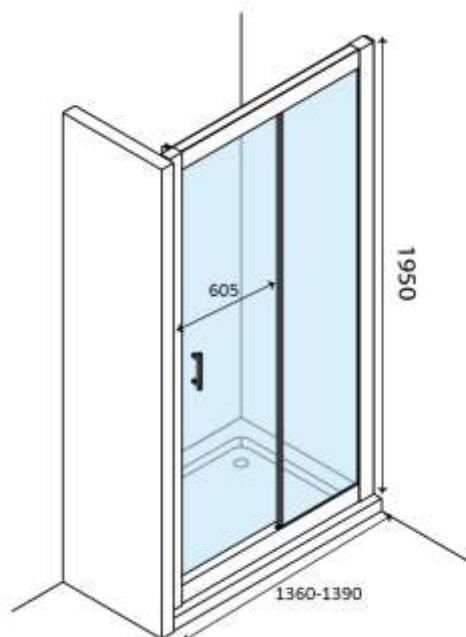

**SWING EASY – DOUCHE SCHUIFDEUREN - 140X195 - CHROOM**

**SKU 224112**

**AFBEELDING**

**MAATTEKENING**

06.2016

F224112N

Afmetingen en assortiment kunnen worden gewijzigd zonder voorafgaandelijk bericht

<b>Type douchedeur</b>	Douche schuifdeuren
<b>Materiaal profiel</b>	Aluminium
<b>Uitvoering profiel</b>	Chroom
<b>Uitvoering glas</b>	Helder veiligheidsglas
<b>Dikte glas</b>	6 mm
<b>Behandeling glas</b>	/
<b>Mogelijke opstellingen</b>	/
<b>Draairichting</b>	/
<b>Inbouwmaat</b>	1360 - 1390 mm
<b>Instapbreedte</b>	605 mm
<b>Radius</b>	/
<b>Omkeerbaar</b>	Ja
<b>Liftfunctie</b>	Nee
<b>Greep</b>	Ja - verchromd
<b>Type scharnier / wieltjes</b>	Wieltjes
<b>Materiaal scharnier/wieltjes</b>	/
<b>Wegklapbare deur</b>	Ja voor deuren
<b>Magnetische sluiting</b>	Nee
<b>Verbredingsprofiel</b>	224118
<b>Keuringen</b>	CE
<b>Netto gewicht</b>	46 kg
<b>Garantie</b>	5 jaar
<b>Extra's</b>	Gemakkelijk montage
<b>Frameloze</b>	Nee
<b>Met bevestigingsmateriaal</b>	Ja