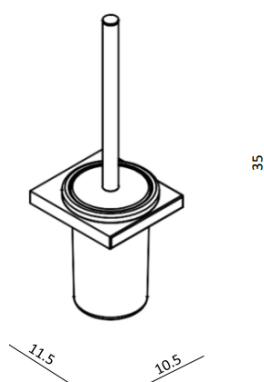

VIGOR – TOILETBORSTELGARNITUUR MET GLAS & BORSTEL

SKU 215721

DIMENSIONS:

Lengte: 350 mm

Breedte: 115 mm

Diepte: 105 mm

Materiaal	Roestvrij staal/ zink
Kleur	Geborsteld nikkel
Bevestiging	Wandmontage
Kenmerken	Bevestigingsmateriaal inbegrepen