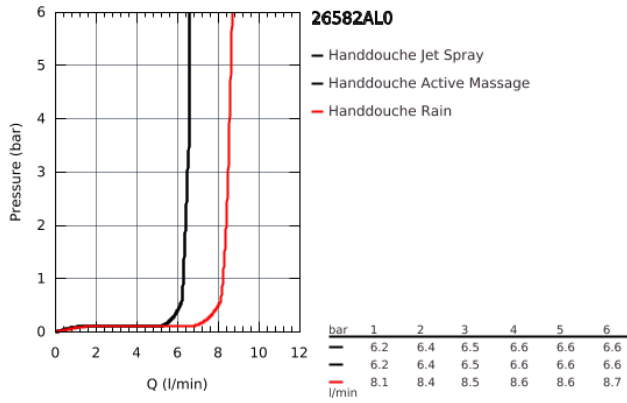

26 582 AL0 RAINSHOWER SMARTACTIVE 130 CUBE HANDDOUCHE 3 STRALEN