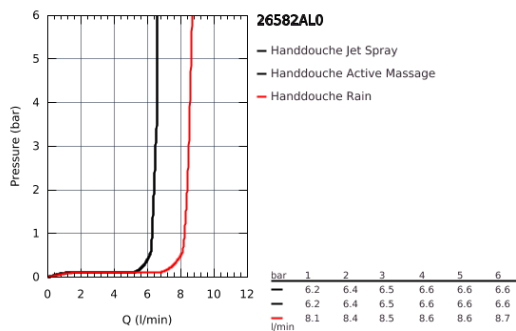

## 26 582 AL0 RAINSHOWER SMARTACTIVE 130 CUBE HANDDOUCHE 3 STRALEN

### PRODUCTOMSCHRIJVING

- sproeiplaat brushed hard graphite
- GROHE Rain met DripStop, Jet met DripStop, ActiveMassage
- GROHE EcoJoy maximale doorstroming 9,5 l/min
- GROHE DreamSpray: optimaal straalpatroon
- GROHE SmartTip straalselectie
- GROHE StarLight schitterende chroomafwerking
- SpeedClean antikalksysteem
- Inner WaterGuide: geïsoleerd waterkanaal voor een langere levensduur
- universele bevestiging, past op alle standaard doucheslangen
- geschikt voor doorstroomgeiser
- minimum aangeraden druk 1.0 bar