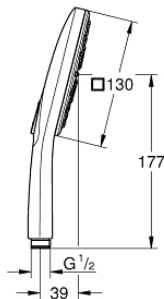

### PRODUCTOMSCHRIJVING

- sproeiplaat brushed hard graphite
- GROHE Rain met DripStop, Jet met DripStop, ActiveMassage
- GROHE EcoJoy maximale doorstroming 9,5 l/min
- GROHE DreamSpray: optimaal straalpatroon
- GROHE SmartTip straalselectie
- GROHE StarLight schitterende chroomafwerking
- SpeedClean antikalksysteem
- Inner WaterGuide: geïsoleerd waterkanaal voor een langere levensduur
- universele bevestiging, past op alle standaard doucheslangen
- geschikt voor doorstroomgeiser
- minimum aangeraden druk 1.0 bar