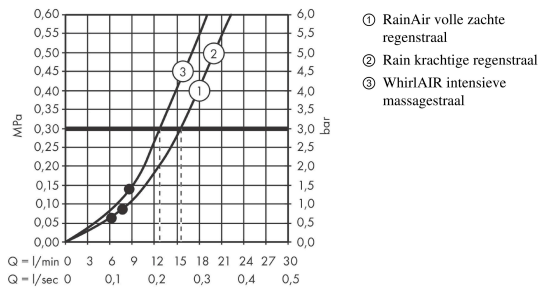

Raindance Select S
doucheset 120 3jet met Unica'S Puro glijstang 90 cm en zeepschaal
 Oppervlakte finish: **wit/chroom** Artikelnummer: **26631400**

Beschrijving

- bestaat uit: handdouche, glijstang, Doucheslang, schuifstuk, zeepschaal
- diameter handdouche 125 mm
- Rain, RainAir volle zachte regenstraal, Whirl intensieve massagestraal
- handige straalkeuze via Select-knop
- traploos in hoogte verstelbaar
- 90° in positie verstelbare handdouchehouder, zwenkbaar naar links en rechts, omhoog en omlaag
- wandhouders gemaakt van kunststof
- profielbuis: ronde
- buislengte: 1008 mm
- diameter glijstang: 22 mm
- boorafstand 915 mm
- draaikoppeling voorkomt dat de slang in de knoop raakt

Artikeldetails

Vrijblijvende advies verkoopprijs excl. BTW	218,90 €
Vrijblijvende advies verkoopprijs incl. BTW	264,87 €

Technologie

Productfoto

Maattekening

Raindance Select S
doucheset 120 3jet met Unica'S Puro glijstang 90 cm en zeepschaal
 Oppervlakte finish: **wit/chroom** Artikelnummer: **26631400**

Doorstroombiagram

De verbruikswaarden werden in overeenstemming met de praktijk met de bijbehorende armaturen (thermostaat/mengkraan/inbouwventiel) gemeten.

Raindance Select S
doucheset 120 3jet met Unica'S Puro glijstang 90 cm en zeepschaal
Oppervlakte finish: wit/chroom Artikelnummer: 26631400