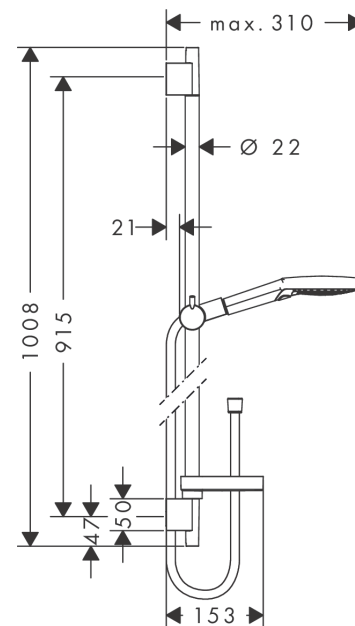

Raindance Select S
doucheset 120 3jet met Unica'S Puro glijstang 90 cm en zeepschaal
 Oppervlakte finish: **wit/chroom** Artikelnummer: **26631400**

Beschrijving

- bestaat uit: handdouche, glijstang, Doucheslang, schuifstuk, zeepschaal
- diameter handdouche 125 mm
- Rain, RainAir volle zachte regenstraal, Whirl intensieve massagestraal
- handige straalkeuze via Select-knop
- traploos in hoogte verstelbaar
- 90° in positie verstelbare handdouchehouder, zwenkbaar naar links en rechts, omhoog en omlaag
- wandhouders gemaakt van kunststof
- profielbuis: ronde
- buislengte: 1008 mm
- diameter glijstang: 22 mm
- boorafstand 915 mm
- draaikoppeling voorkomt dat de slang in de knoop raakt

Artikeldetails

Vrijblijvende advies verkoopprijs excl. BTW	218,90 €
Vrijblijvende advies verkoopprijs incl. BTW	264,87 €

Technologie

Productfoto

Maattekening

Raindance Select S
doucheset 120 3jet met Unica'S Puro glijstang 90 cm en zeepschaal
 Oppervlakte finish: **wit/chroom** Artikelnummer: **26631400**

Doorstroombiagram

De verbruikswaarden werden in overeenstemming met de praktijk met de bijbehorende armaturen (thermostaat/mengkraan/inbouwventiel) gemeten.

Raindance Select S
doucheset 120 3jet met Unica'S Puro glijstang 90 cm en zeepschaal
Oppervlakte finish: wit/chroom Artikelnummer: 26631400