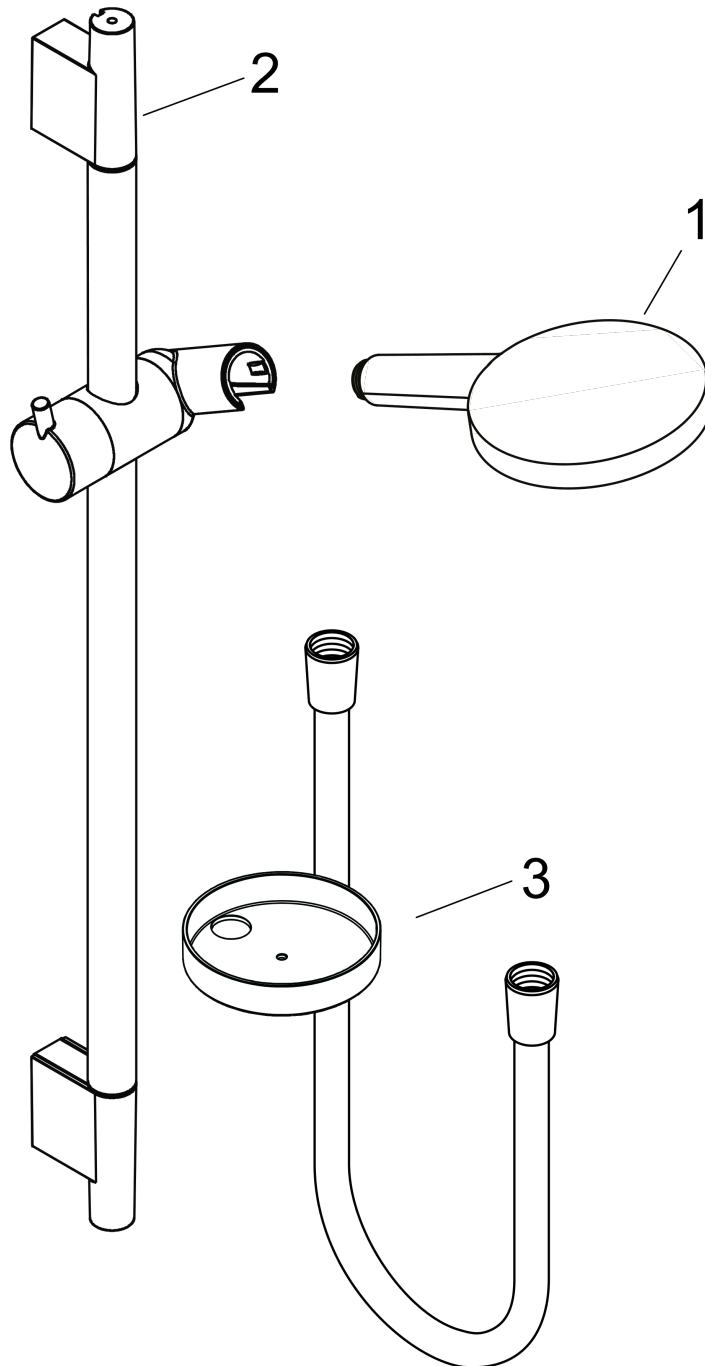

Raindance Select S
doucheset 120 3jet met Unica'S Puro glijstang 90 cm en zeepschaal
 Oppervlakte finish: **wit/chroom** Artikelnummer: **26631400**

Beschrijving

- bestaat uit: handdouche, glijstang, Doucheslang, schuifstuk, zeepschaal
- diameter handdouche 125 mm
- Rain, RainAir volle zachte regenstraal, Whirl intensieve massagestraal
- handige straalkeuze via Select-knop
- traploos in hoogte verstelbaar
- 90° in positie verstelbare handdouchehouder, zwenkbaar naar links en rechts, omhoog en omlaag
- wandhouders gemaakt van kunststof
- profielbuis: ronde
- buislengte: 1008 mm
- diameter glijstang: 22 mm
- boorafstand 915 mm
- draaikoppeling voorkomt dat de slang in de knoop raakt

Doorstroombiagram

De verbruikswaarden werden in overeenstemming met de praktijk met de bijbehorende armaturen (thermostaat/mengkraan/inbouwventiel) gemeten.

Raindance Select S
doucheset 120 3jet met Unica'S Puro glijstang 90 cm en zeepschaal
Oppervlakte finish: wit/chroom Artikelnummer: 26631400

Inbouwvoorbeeld

Raindance Select S
doucheset 120 3jet met Unica'S Puro glijstang 90 cm en zeepschaal
Oppervlakte finish: **wit/chroom** Artikelnummer: **26631400**

Explosietekening

Bouwjaar: >06/13

Raindance Select S
doucheset 120 3jet met Unica'S Puro glijstang 90 cm en zeepschaal
Oppervlakte finish: **wit/chroom** Artikelnummer: **26631400**