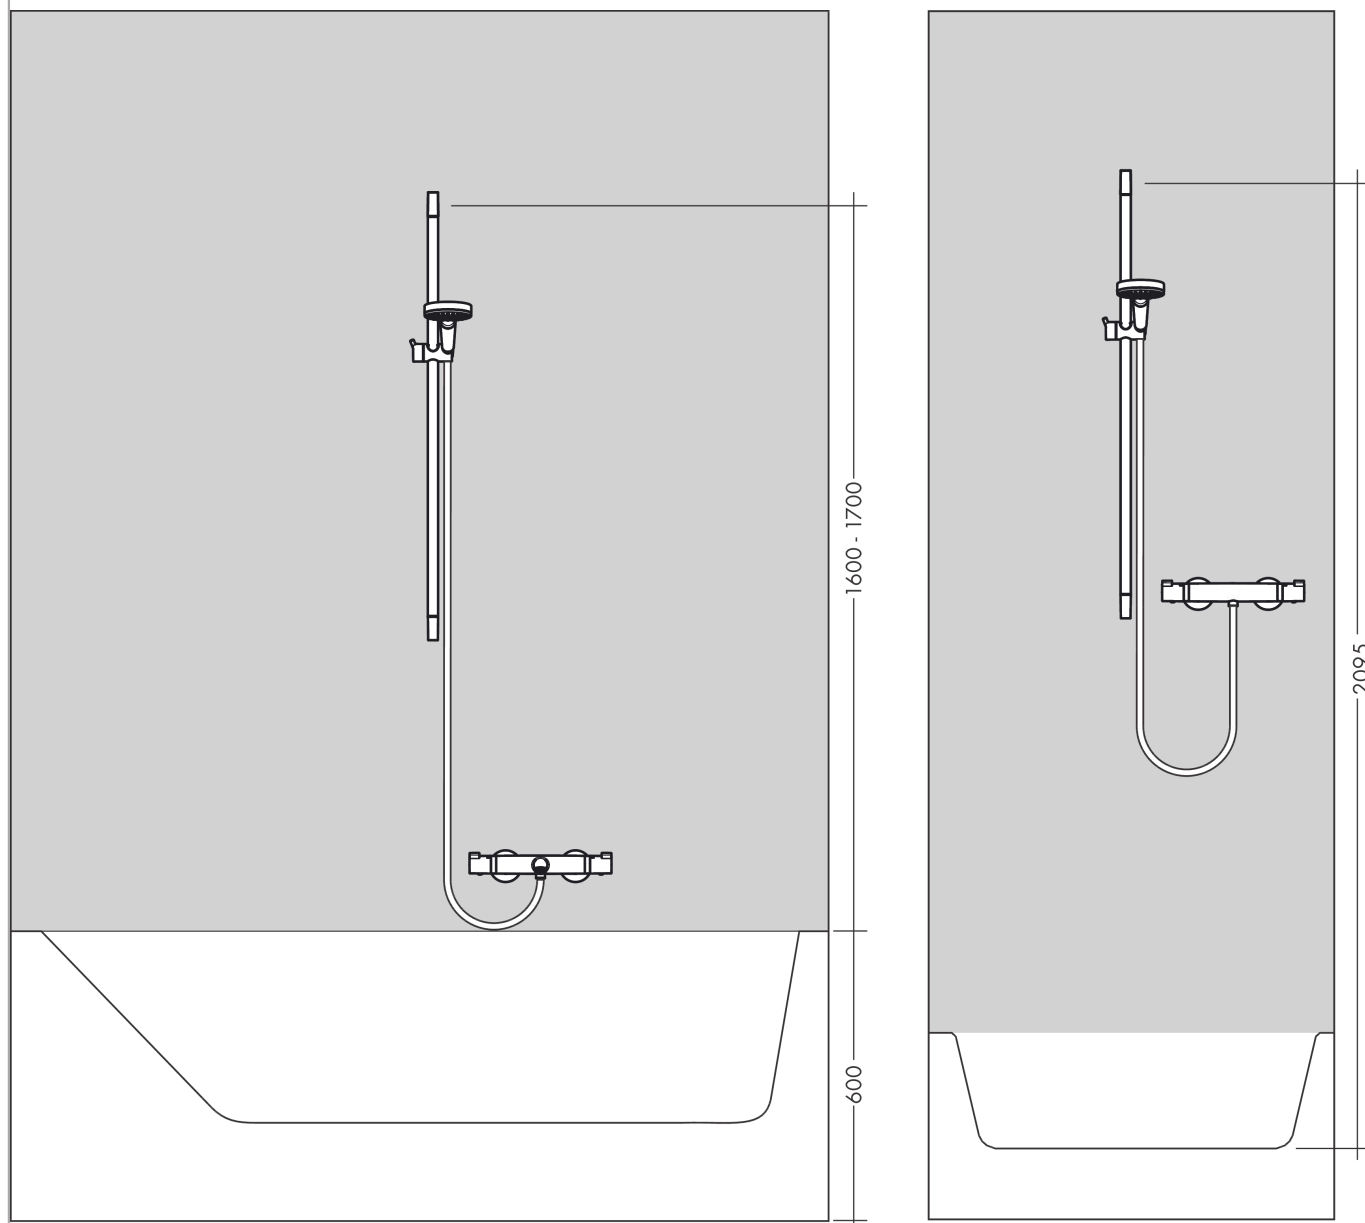

Raindance Select S
doucheset 120 3jet met Unica'S Puro glijstang 90 cm en zeepschaal
 Oppervlakte finish: **wit/chroom** Artikelnummer: **26631400**

Beschrijving

- bestaat uit: handdouche, glijstang, Doucheslang, schuifstuk, zeepschaal
- diameter handdouche 125 mm
- Rain, RainAir volle zachte regenstraal, Whirl intensieve massagestraal
- handige straalkeuze via Select-knop
- traploos in hoogte verstelbaar
- 90° in positie verstelbare handdouchehouder, zwenkbaar naar links en rechts, omhoog en omlaag
- wandhouders gemaakt van kunststof
- profielbuis: ronde
- buislengte: 1008 mm
- diameter glijstang: 22 mm
- boorafstand 915 mm
- draaikoppeling voorkomt dat de slang in de knoop raakt

Artikeldetails

Vrijblijvende advies verkoopprijs excl. BTW	218,90 €
Vrijblijvende advies verkoopprijs incl. BTW	264,87 €

Technologie

Productfoto

Maattekening

Raindance Select S
doucheset 120 3jet met Unica'S Puro glijstang 90 cm en zeepschaal
 Oppervlakte finish: **wit/chroom** Artikelnummer: **26631400**

Doorstroombiagram

De verbruikswaarden werden in overeenstemming met de praktijk met de bijbehorende armaturen (thermostaat/mengkraan/inbouwventiel) gemeten.

Raindance Select S
doucheset 120 3jet met Unica'S Puro glijstang 90 cm en zeepschaal
Oppervlakte finish: wit/chroom Artikelnummer: 26631400

Inbouwvoorbeeld

Raindance Select S
doucheset 120 3jet met Unica'S Puro glijstang 90 cm en zeepschaal
Oppervlakte finish: **wit/chroom** Artikelnummer: **26631400**

Explosietekening

Bouwjaar: >06/13

Raindance Select S
doucheset 120 3jet met Unica'S Puro glijstang 90 cm en zeepschaal
Oppervlakte finish: **wit/chroom** Artikelnummer: **26631400**