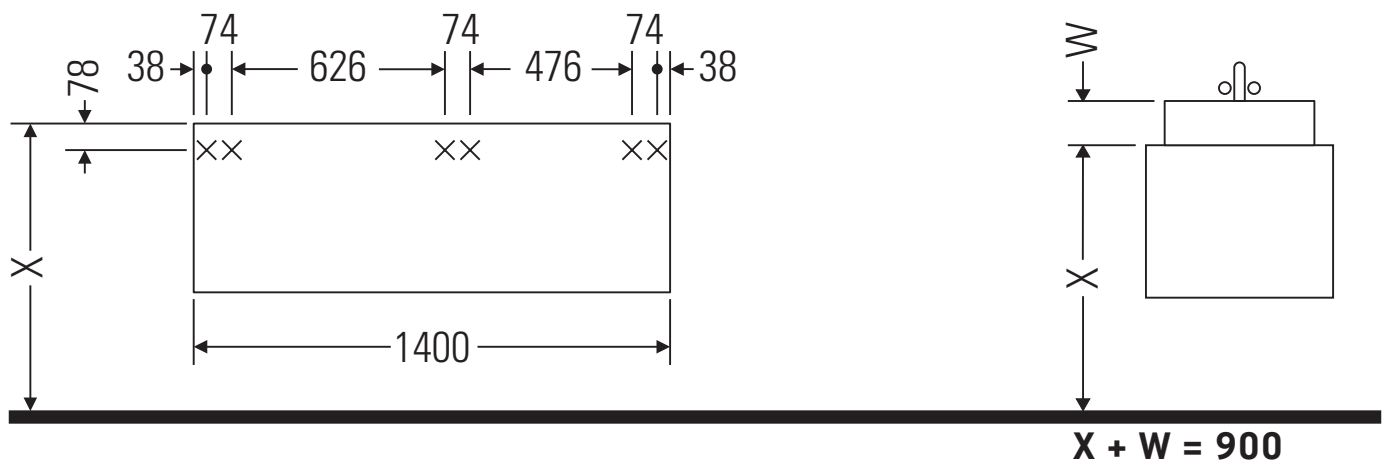

Ketho

KT 6797 L/R/B

Montagehandleiding

Aanwijzingen betreffende het gebruik

De badmeubel-serie voldoet aan de geldende normen en richtlijnen op het moment van de levering en is ontworpen voor gebruik in badkamers. Een direct contact met water, bijv. bij het douchen moet worden vermeden.