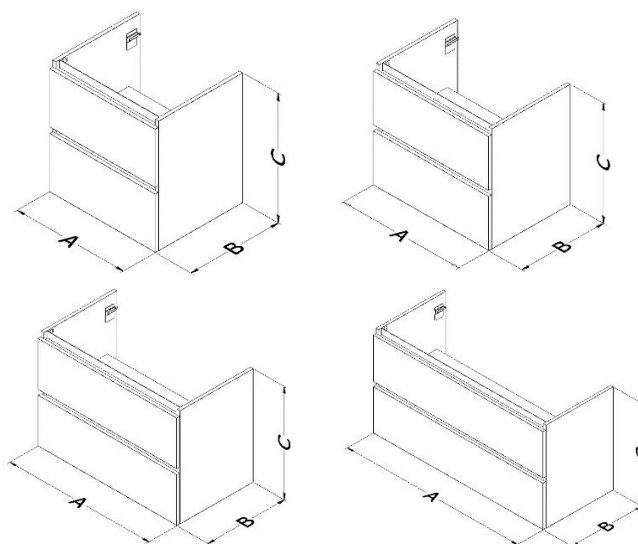

**Onderkast met 2 lades**  
*Sous-meuble avec 2 tiroirs*  
*Unterschrank mitt 2 Schubladen*  
*Vanity with 2 drawers*

**A** Breedte / Largeur / Breite / Width 600mm - 700mm - 900mm - 1200mm  
**B** Diepte / Profondeur / Tiefe / Depth 495 mm **C** Hoogte / Hauteur / Höhe / Height 640 mm  
**C** Hoogte /Hauteur /Höhe /Height 650 mm

**Onderkast met 2 lades**  
*Sous-meuble avec 2 tiroirs*  
*Unterschrank mitt 2 Schubladen*  
*Vanity with 2 drawers*

**D** Breedte / Largeur / Breite / Width 600mm - 700mm - 900mm - 1200mm

**E** Diepte / Profondeur / Tiefe / Depth 495 mm