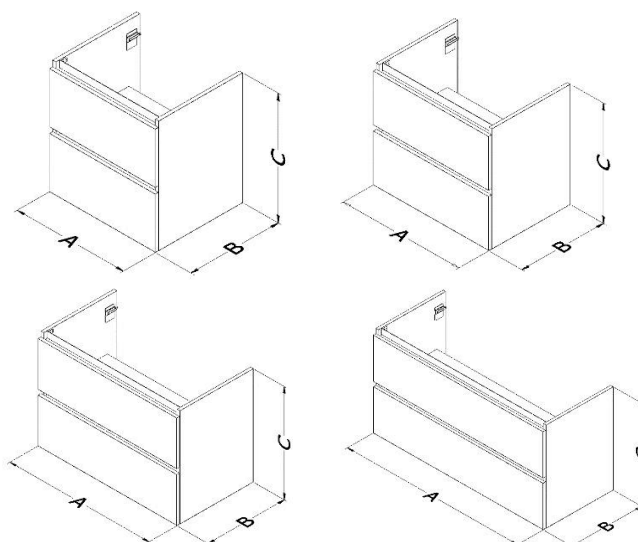

**Onderkast met 2 lades**  
*Sous-meuble avec 2 tiroirs*  
*Unterschrank mitt 2 Schubladen*  
*Vanity with 2 drawers*

**A** Breedte / Largeur / Breite / Width 600mm - 700mm - 900mm - 1200mm  
**B** Diepte / Profondeur / Tiefe / Depth 495 mm **C** Hoogte / Hauteur / Höhe / Height 640 mm  
**C** Hoogte /Hauteur /Höhe /Height 650 mm

**Onderkast met 2 lades**  
*Sous-meuble avec 2 tiroirs*  
*Unterschrank mitt 2 Schubladen*  
*Vanity with 2 drawers*

**D** Breedte / Largeur / Breite / Width 600mm - 700mm - 900mm - 1200mm

**E** Diepte / Profondeur / Tiefe / Depth 495 mm