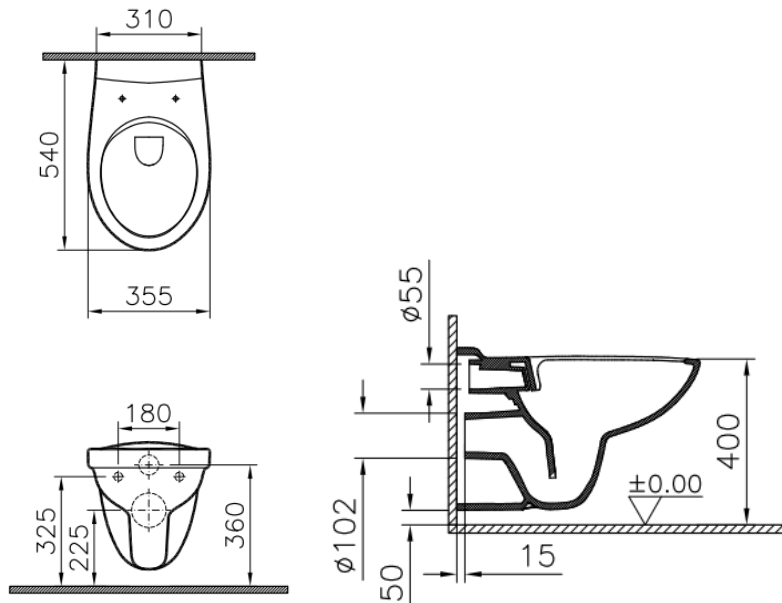

STAR+ - HANGTOILET 540 MM – ZONDER SPOELRAND

SKU 050506

Dimensions:

Diepte: 540 mm
Breedte: 355 mm
Hoogte: 400 mm

Type toilet	Hangtoilet
Materiaal	Porselein, glazuur onder spoelrand
Bevestiging	Wandmontage
Kleur	Wit
Extra's	Zonder jachtbak, zonder toiletzitting, rimless