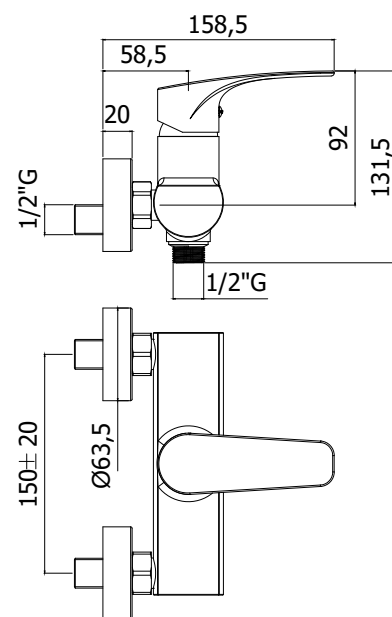

Lena

Douchemengkraan

sku 180604

FOTO VAN HET PRODUCT

TECHNISCHE TEKENING

OMSCHRIJVING

Complete douchemengkraan:

- Set van 2 S-koppelingen 1/2 "x3/4 "G en rozet
- Chroom afwerking
- 1/2"G aansluiting handdouche
- 12,37 L/min