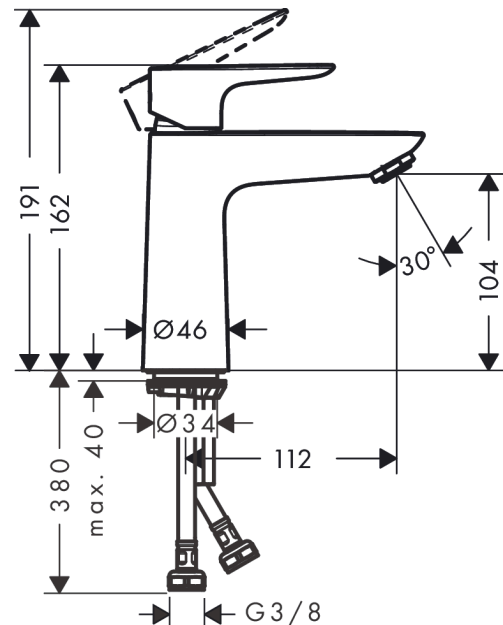

#### Maattekening

**Talis E**  
**ééngreeps wastafelmengkraan 110 CoolStart zonder afvoer**  
 Oppervlak: **mat wit**    Artikelnummer: **71714700**

**Doorstroomdiagram**

**Talis E**  
**ééngreeps wastafelmengkraan 110 CoolStart zonder afvoer**  
 Oppervlak: **mat wit**    Artikelnummer: **71714700**