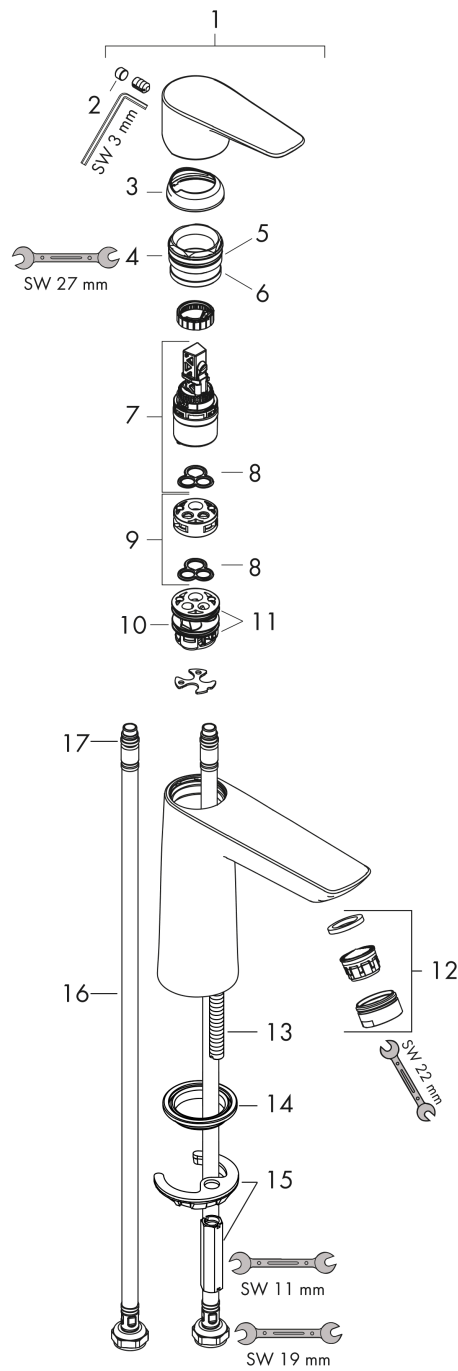

Talis E
ééngreeps wastafelmengkraan 110 CoolStart zonder afvoer
Oppervlak: **mat wit**   Artikelnummer: **71714700**

Explosietekening

Bouwjaar: >06/20

Talis E

ééngreeps wastafelmengkraan 110 CoolStart zonder afvoer

Oppervlak: **mat wit** Artikelnummer: **71714700**

Reserveonderdelenlijst

Bouwjaar: >06/20

Regel	Beschrijving	Artikelnummer	Prijs incl. BTW	VE
1	greep	92688700	64,61 €	1
2	greepstop	95704000	2,90 €	1
3	afdekkap	92625700	44,89 €	1
4	moer	92689000	22,39 €	1
5	O-ring 25x1,5	98146000	2,90 €	1
6	O-ring 27x1,5	92527000	11,13 €	1
7	kardoes compl.	97685000	55,90 €	1
8	dichting	98865000	27,95 €	1
9	kardoesadapter	92628000	17,91 €	1
10	kardoesadapter	95975000	8,11 €	1
11	O-ring 23x2	98398000	2,90 €	1
12	perlator M24x1 (5 l/min)	13185700	26,26 €	1
13	schroef M8 x 68	97736000	4,96 €	1
14	dichting Ø 42	98722000	4,96 €	1
15	schachtbevestigingsset compl.	96016000	27,95 €	1
16	aansluitslang 450 mm M8x0,75 G3/8	97206000	27,95 €	1
17	O-ring 6,6x1,6	93019000	2,90 €	1