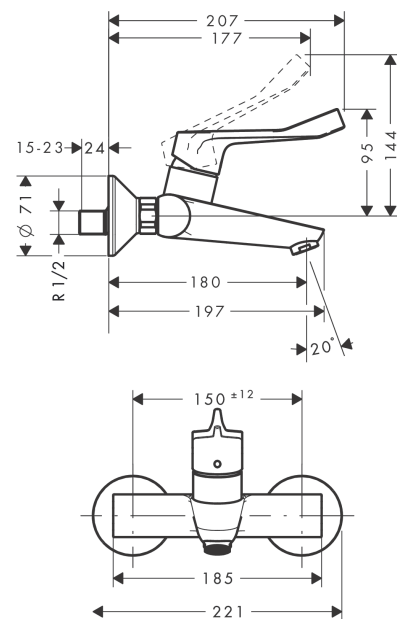

Focus

ééngreeps wastafelmengkraan 100 Care opbouw met verlengde greep zonder afvoer

Oppervlakte finish: **chrom** Artikelnummer: **31913000**

Beschrijving

- voorsprong uitloop 180 mm
- vaste uitloop
- hartafstand 150 ± 12 mm
- straalsoort: laminaire straal
- maximale doorstroomhoeveelheid bij 3 bar: 5 l/min
- keramisch kardoes
- EU taxonomie: max 6l/min - substantiële bijdrage (SC) mogelijk

Artikeldetails

Vrijblijvende advies
verkoopprijs excl. BTW 177,85 €

Vrijblijvende advies
verkoopprijs incl. BTW 215,20 €

Technologie

Productfoto

Maattekening

Doorstroomdiagram

Focus

ééngreeps wastafelmengkraan 100 Care opbouw met verlengde greep zonder afvoer

Oppervlakte finish: **chrom** Artikelnummer: **31913000**

Explosietekening

Bouwjaar: >10/13

Focus**ééngreeps wastafelmengkraan 100 Care opbouw met verlengde greep zonder afvoer**Oppervlakte finish: **chrom** Artikelnummer: **31913000****Reserveonderdelenlijst**

Bouwjaar: >10/13

Regel	Beschrijving	Artikelnummer	Prijs incl. BTW	VE
1	greep	92119000	-	1
2	greepstop	96338000	-	1
3	afdekkap	97406000	-	1
4	moer	97977000	-	1
5	O-Ring 32x2	98193000	-	1
6	O-ring 33x1,5	98164000	-	1
7	kardoes compl.	92730000	-	1
8	borgschroef	95140000	-	1
9	dichting	95008000	-	1
10	perlator laminaar M24x1 (5 l/min)	95987000	-	1
11	moeren set	96157000	-	1
12	aansluiting	97220000	-	1
13	O-ring 15x2	98163000	-	1
14	rozet Ø 70 mm	94135000	-	1
15	slagdemper	96429000	-	1
16	S-koppelingenset (±12 mm)	94140000	-	1
a	S-koppelingenset (±32 mm)	98592000	-	1