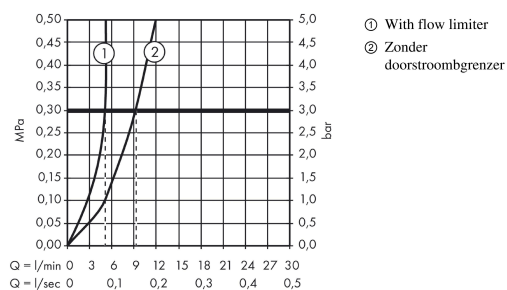

Focus

ééngreeps wastafelmengkraan 100 Care opbouw met verlengde greep zonder afvoer

Oppervlakte finish: **chrom** Artikelnummer: **31913000**

Beschrijving

- voorsprong uitloop 180 mm
- vaste uitloop
- hartafstand 150 ± 12 mm
- straalsoort: laminaire straal
- maximale doorstroomhoeveelheid bij 3 bar: 5 l/min
- keramisch kardoes
- EU taxonomie: max 6l/min - substantiële bijdrage (SC) mogelijk

Artikeldetails

Vrijblijvende advies
verkoopprijs excl. BTW 177,85 €

Vrijblijvende advies
verkoopprijs incl. BTW 215,20 €

Technologie

Productfoto

Maattekening

Doorstroomdiagram

Focus

ééngreeps wastafelmengkraan 100 Care opbouw met verlengde greep zonder afvoer

Oppervlakte finish: **chrom** Artikelnummer: **31913000**

Explosietekening

Bouwjaar: >10/13

Focus**ééngreeps wastafelmengkraan 100 Care opbouw met verlengde greep zonder afvoer**Oppervlakte finish: **chrom** Artikelnummer: **31913000****Reserveonderdelenlijst**