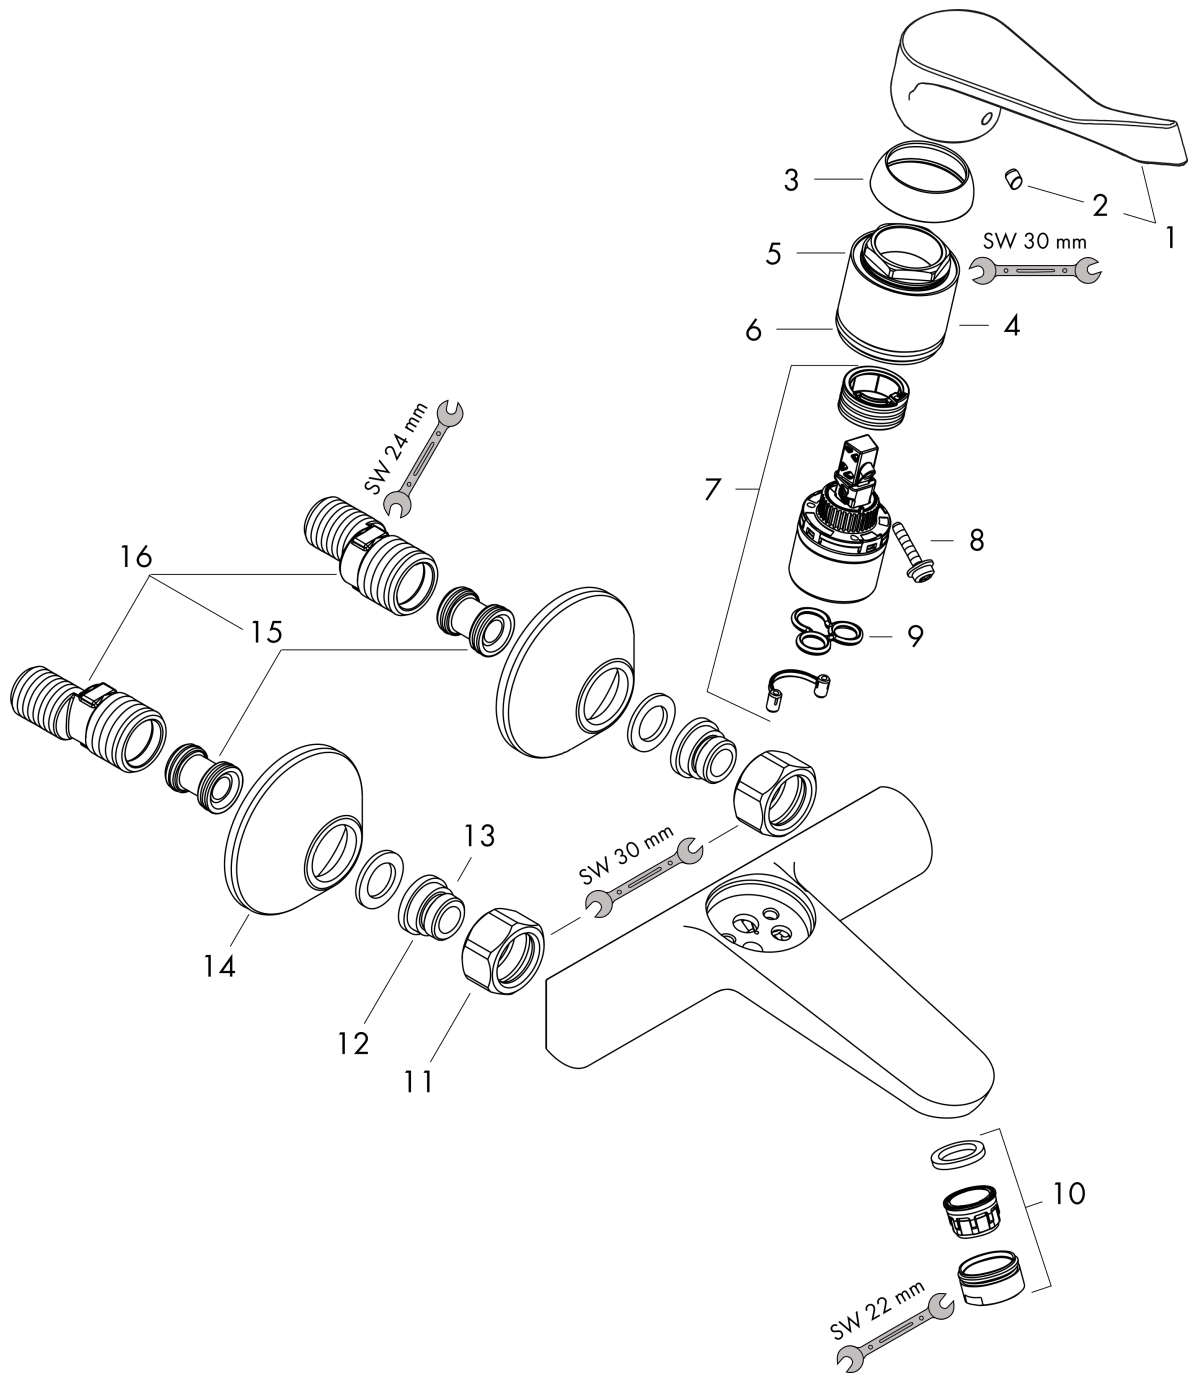

Focus

ééngreeps wastafelmengkraan 100 Care opbouw met verlengde greep zonder afvoer

Oppervlakte finish: **chrom** Artikelnummer: **31913000**

Beschrijving

- voorsprong uitloop 180 mm
- vaste uitloop
- hartafstand 150 ± 12 mm
- straalsoort: laminaire straal
- maximale doorstroomhoeveelheid bij 3 bar: 5 l/min
- keramisch kardoes
- EU taxonomie: max 6l/min - substantiële bijdrage (SC) mogelijk

ééngreeps wastafelmengkraan 100 Care opbouw met verlengde greep zonder afvoer

Oppervlakte finish: **chrom** Artikelnummer: **31913000**

Explosietekening

Bouwjaar: >10/13

Focus**ééngreeps wastafelmengkraan 100 Care opbouw met verlengde greep zonder afvoer**Oppervlakte finish: **chrom** Artikelnummer: **31913000****Reserveonderdelenlijst**

Bouwjaar: >10/13

Regel	Beschrijving	Artikelnummer	Prijs incl. BTW	VE
1	greep	92119000	-	1
2	greepstop	96338000	-	1
3	afdekkap	97406000	-	1
4	moer	97977000	-	1
5	O-Ring 32x2	98193000	-	1
6	O-ring 33x1,5	98164000	-	1
7	kardoes compl.	92730000	-	1
8	borgschroef	95140000	-	1
9	dichting	95008000	-	1
10	perlator laminaar M24x1 (5 l/min)	95987000	-	1
11	moeren set	96157000	-	1
12	aansluiting	97220000	-	1
13	O-ring 15x2	98163000	-	1
14	rozet Ø 70 mm	94135000	-	1
15	slagdemper	96429000	-	1
16	S-koppelingenset (±12 mm)	94140000	-	1
a	S-koppelingenset (±32 mm)	98592000	-	1