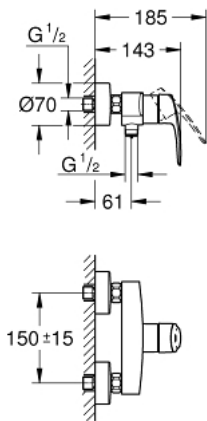

### PRODUCTOMSCHRIJVING

- wandmontage
- metalen hendel
- **GROHE SilkMove** 35 mm cartouche met keramische schijven
- variabel instelbare debietbegrenzer
- met temperatuurbegrenzer
- **GROHE StarLight** schitterende chromafwerking
- douche-aansluiting onder 1/2" met geïntegreerde terugslagklep
- S-koppelingen
- metalen rozetten
- terugstroombeveiliging
- **professionele versie**