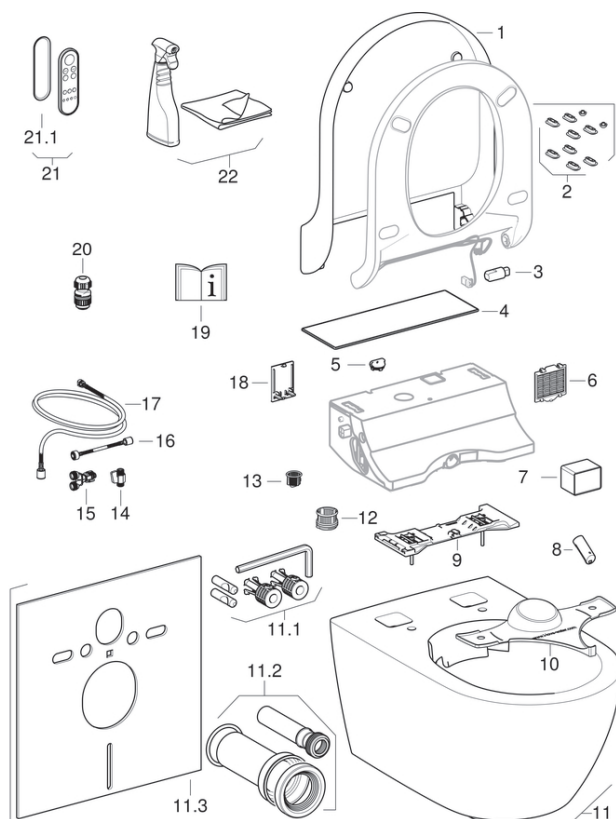

## WC suspendu complet Geberit AquaClean Tuma

2017 -

### Valable pour les articles

146.290.11.1 146.290.FW.1 146.290.SI.1 146.290.SJ.1

146.090.11.1

#	N° de réf.	Désignation	Remarques
1	243.503.11.1	Couvercle de WC pour Geberit AquaClean Tuma: Blanc alpin	
2	242.878.00.1	Set d'amortisseurs de compensation pour lunette de WC et couvercle de WC, pour Geberit AquaClean Tuma / Sela (jusqu'à l'année de fabrication 2018)	
3	243.217.00.1	Amortisseur pour lunette de WC / couvercle de WC, pour Geberit AquaClean Mera / Tuma	
4	243.300.11.1	Plaque de finition design pour Geberit AquaClean Tuma: Blanc alpin	
4	243.300.FW.1	Plaque de finition design pour Geberit AquaClean Tuma: Acier inoxydable brossé	
4	243.300.SI.1	Plaque de finition design pour Geberit AquaClean Tuma: Verre / Blanc	
4	243.300.SJ.1	Plaque de finition design pour Geberit AquaClean Tuma: Verre / Noir	
5	243.532.FQ.1	Bouchon pour Geberit AquaClean Sela / Tuma: Bleu outremer RAL 5002	
6	243.508.11.1	Recouvrement pour compartiment à filtre, pour Geberit AquaClean Tuma Comfort: Blanc alpin	Seulement pour Tuma Comfort
7	242.999.00.1	Filtre céramique en nid d'abeilles Geberit type 3	Seulement pour Tuma Comfort
8	243.527.11.1	Buse de douchette pour Geberit AquaClean Sela / Tuma Comfort: Blanc alpin	Seulement pour Tuma Comfort
8	243.927.11.1	Buse de douchette pour Geberit AquaClean Tuma Classic	Seulement pour Tuma Classic